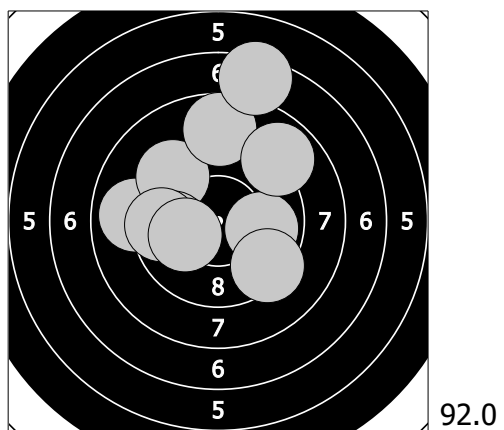

GP Syneru - 20. ledna 2019  
203 - BOHACKOVA Klara

1. 8.9 ← 3. 9.8 ← 5. 9.6 ← 7. 9.3 ↘ 9. 8.9 ↗  
2. 9.4 ↖ 4. 9.9 → 6. 10.1 ← 8. 8.7 ↑ 10. 7.4 ↑

11. 10.0 ↗ 13. 8.8 → 15. 10.0 → 17. 9.9 ↗ 19. 9.0 ↗  
12. 9.9 ↖ 14. 8.6 → 16. 9.6 ← 18. 9.1 ↑ 20. 7.2 →

21. 10.7 → 23. 8.9 ↑ 25. 10.2 ↗ 27. 9.8 ↗ 29. 9.0 ←  
22. 9.1 → 24. 9.3 ↘ 26. 8.2 ↘ 28. 8.7 ↑ 30. 8.9 ←

31. 8.7 ← 33. 10.3 ↖ 35. 8.3 ← 37. 9.6 ↑ 39. 10.0 ↖  
32. 8.9 → 34. 10.0 → 36. 8.8 → 38. 10.3 → 40. 9.8 ↓