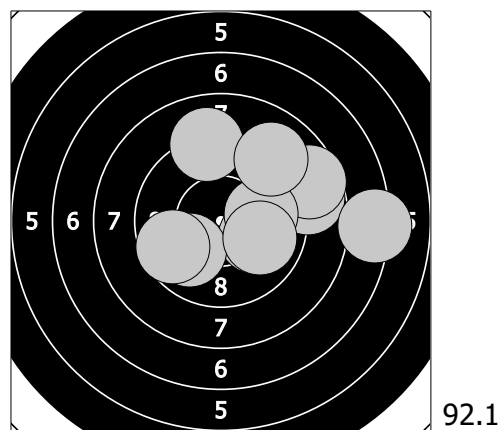

GP Syneru - 20. ledna 2019  
203 - BOHACKOVA Klara

1. 8.9 ← 3. 9.8 ← 5. 9.6 ← 7. 9.3 ↘ 9. 8.9 ↗  
2. 9.4 ↖ 4. 9.9 → 6. 10.1 ← 8. 8.7 ↑ 10. 7.4 ↑

11. 10.0 ↗ 13. 8.8 → 15. 10.0 → 17. 9.9 ↗ 19. 9.0 ↗  
12. 9.9 ↖ 14. 8.6 → 16. 9.6 ← 18. 9.1 ↑ 20. 7.2 →

21. 10.7 → 23. 8.9 ↑ 25. 10.2 ↗ 27. 9.8 ↗ 29. 9.0 ←  
22. 9.1 → 24. 9.3 ↘ 26. 8.2 ↘ 28. 8.7 ↑ 30. 8.9 ←

31. 8.7 ← 33. 10.3 ↖ 35. 8.3 ← 37. 9.6 ↑ 39. 10.0 ↖  
32. 8.9 → 34. 10.0 → 36. 8.8 → 38. 10.3 → 40. 9.8 ↓