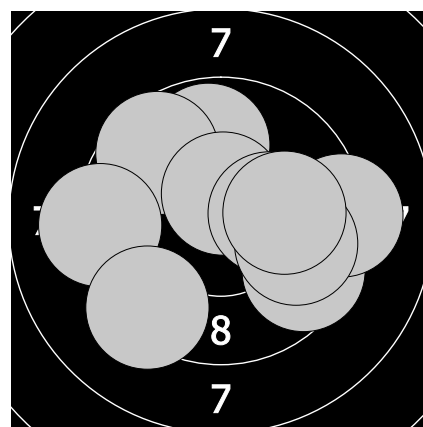

Český pohár mládeže 2021 - sobota 10. července 2021

92 - Řehouňková Nela

92.6

1. 9.9 ↙ 3. 9.3 ↖ 5. 8.7 ↓ 7. 10.3 ↘ 9. 9.6 ↖
2. 9.1 → 4. 9.5 → 6. 8.6 ← 8. 8.8 → 10. 8.8 ↙

97.5

11. 9.9 ↑ 13. 10.6 ↑ 15. 9.2 ← 17. 9.3 ↙ 19. 9.8 →
12. 9.6 ↖ 14. 9.6 ↘ 16. 9.2 → 18. 10.3 → 20. 10.0 →

96.6

21. 9.6 ↙ 23. 10.1 ↗ 25. 10.1 ← 27. 9.8 ↓ 29. 9.2 ↓
22. 10.3 ← 24. 9.5 ↖ 26. 9.5 ↘ 28. 9.5 ↘ 30. 9.0 ↖

98.8

31. 9.8 ↖ 33. 10.0 → 35. 10.4 ← 37. 9.2 ↗ 39. 9.5 ↑
32. 8.8 ↑ 34. 10.1 ↓ 36. 10.1 ↗ 38. 10.5 ← 40. 10.4 ←