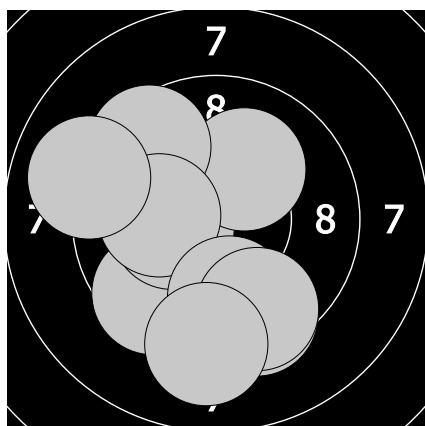

Český pohár mládeže 2021 - sobota 10. července 2021

92 - Řehouňková Nela

92.6

1. 9.9 ↙ 3. 9.3 ↖ 5. 8.7 ↓ 7. 10.3 ↘ 9. 9.6 ↖
2. 9.1 → 4. 9.5 → 6. 8.6 ← 8. 8.8 → 10. 8.8 ↙

97.5

11. 9.9 ↑ 13. 10.6 ↑ 15. 9.2 ← 17. 9.3 ↙ 19. 9.8 →
12. 9.6 ↖ 14. 9.6 ↘ 16. 9.2 → 18. 10.3 → 20. 10.0 →

96.6

21. 9.6 ↙ 23. 10.1 ↗ 25. 10.1 ← 27. 9.8 ↓ 29. 9.2 ↓
22. 10.3 ← 24. 9.5 ↖ 26. 9.5 ↘ 28. 9.5 ↘ 30. 9.0 ↖

98.8

31. 9.8 ↖ 33. 10.0 → 35. 10.4 ← 37. 9.2 ↗ 39. 9.5 ↑
32. 8.8 ↑ 34. 10.1 ↓ 36. 10.1 ↗ 38. 10.5 ← 40. 10.4 ←