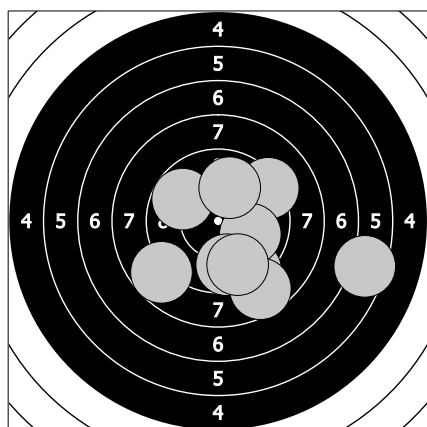

Český pohár mládeže 2021 - sobota 10. července 2021

8 - Nymburská Pavlína

91.3

1. 6.5 → 3. 9.2 ↘ 5. 8.7 ↙ 7. 10.0 ↗ 9. 8.6 ↘  
 2. 9.8 ↙ 4. 9.2 ↗ 6. 10.0 → 8. 9.7 ↓ 10. 9.6 ↘

98.7

11. 10.5 ← 13. 9.7 ↘ 15. 10.2 ↘ 17. 10.3 ↗ 19. 10.6 ↙  
 12. 9.6 ↓ 14. 10.4 ← 16. 9.6 ← 18. 9.1 ← 20. 8.7 ↘

97.1

21. 9.7 ↘ 23. 10.5 ↘ 25. 8.9 ↙ 27. 9.4 → 29. 9.6 ↘  
 22. 10.0 ← 24. 10.0 ← 26. 9.7 ↓ 28. 10.1 ↓ 30. 9.2 ↘

97.4

31. 9.9 ↘ 33. 10.5 ↙ 35. 9.8 → 37. 9.1 ← 39. 9.7 →  
 32. 9.9 ↘ 34. 8.7 ↘ 36. 8.9 → 38. 10.9 ↓ 40. 10.0 ↘