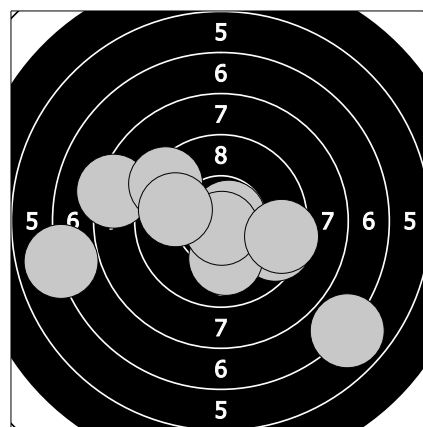

Český pohár mládeže 2021 - sobota 10. července 2021

42 - Vrabcová Rozálie

98.6

1. 9.6 ← 3. 9.3 ↓ 5. 10.0 ↖ 7. 10.3 ↙ 9. 9.7 →  
2. 10.2 ↓ 4. 9.1 ↓ 6. 9.7 ↓ 8. 10.8 ↙ 10. 9.9 ↖

92.1

11. 6.9 ↘ 13. 7.0 ← 15. 8.3 ↖ 17. 10.8 ↓ 19. 9.4 ↖  
12. 9.5 ↘ 14. 10.8 → 16. 10.1 ↓ 18. 9.5 → 20. 9.8 ←

95.7

21. 10.5 ↘ 23. 9.6 ↓ 25. 8.9 ← 27. 9.1 ↙ 29. 9.3 ←  
22. 10.1 ↗ 24. 9.5 ↓ 26. 8.1 → 28. 10.0 → 30. 10.6 ↘

92.3

31. 9.5 ↘ 33. 9.6 ← 35. 8.8 → 37. 8.1 ← 39. 8.3 ↙  
32. 9.7 ↓ 34. 10.0 ← 36. 10.4 ↗ 38. 9.9 ← 40. 8.0 ←