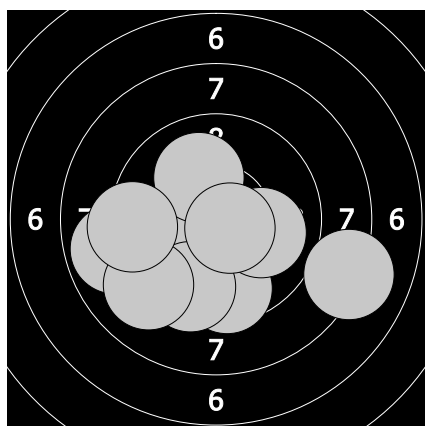

Český pohár mládeže 2021 - sobota 10. července 2021

42 - Vrabcová Rozálie

98.6

1. 9.6 ← 3. 9.3 ↓ 5. 10.0 ↖ 7. 10.3 ↙ 9. 9.7 →  
2. 10.2 ↓ 4. 9.1 ↓ 6. 9.7 ↓ 8. 10.8 ↙ 10. 9.9 ↖

92.1

11. 6.9 ↘ 13. 7.0 ← 15. 8.3 ↖ 17. 10.8 ↓ 19. 9.4 ↖  
12. 9.5 ↘ 14. 10.8 → 16. 10.1 ↓ 18. 9.5 → 20. 9.8 ←

95.7

21. 10.5 ↘ 23. 9.6 ↓ 25. 8.9 ← 27. 9.1 ↙ 29. 9.3 ←  
22. 10.1 ↗ 24. 9.5 ↓ 26. 8.1 → 28. 10.0 → 30. 10.6 ↘

92.3

31. 9.5 ↘ 33. 9.6 ← 35. 8.8 → 37. 8.1 ← 39. 8.3 ↙  
32. 9.7 ↓ 34. 10.0 ← 36. 10.4 ↗ 38. 9.9 ← 40. 8.0 ←