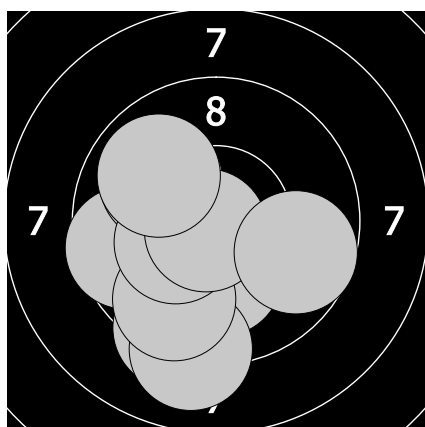

Český pohár mládeže 2021 - sobota 10. července 2021

42 - Vrabcová Rozálie

98.6

1. 9.6 ← 3. 9.3 ↓ 5. 10.0 ↖ 7. 10.3 ↙ 9. 9.7 →  
2. 10.2 ↓ 4. 9.1 ↓ 6. 9.7 ↓ 8. 10.8 ↙ 10. 9.9 ↖

92.1

11. 6.9 ↘ 13. 7.0 ← 15. 8.3 ↖ 17. 10.8 ↓ 19. 9.4 ↖  
12. 9.5 ↘ 14. 10.8 → 16. 10.1 ↓ 18. 9.5 → 20. 9.8 ←

95.7

21. 10.5 ↘ 23. 9.6 ↓ 25. 8.9 ← 27. 9.1 ↙ 29. 9.3 ←  
22. 10.1 ↗ 24. 9.5 ↓ 26. 8.1 → 28. 10.0 → 30. 10.6 ↘

92.3

31. 9.5 ↘ 33. 9.6 ← 35. 8.8 → 37. 8.1 ← 39. 8.3 ↙  
32. 9.7 ↓ 34. 10.0 ← 36. 10.4 ↗ 38. 9.9 ← 40. 8.0 ←