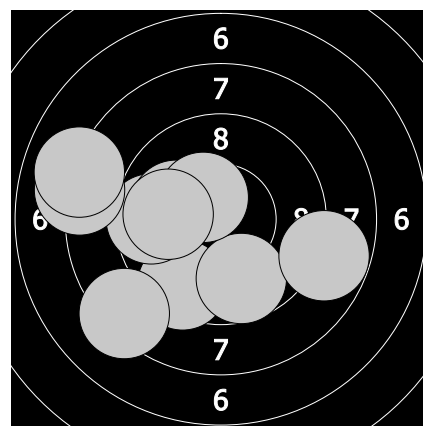

Český pohár mládeže 2021 - sobota 10. července 2021

42 - Vrabcová Rozálie

98.6

1. 9.6 ← 3. 9.3 ↓ 5. 10.0 ↖ 7. 10.3 ↙ 9. 9.7 →  
2. 10.2 ↓ 4. 9.1 ↓ 6. 9.7 ↓ 8. 10.8 ↙ 10. 9.9 ↖

92.1

11. 6.9 ↘ 13. 7.0 ← 15. 8.3 ↖ 17. 10.8 ↓ 19. 9.4 ↖  
12. 9.5 ↘ 14. 10.8 → 16. 10.1 ↓ 18. 9.5 → 20. 9.8 ←

95.7

21. 10.5 ↘ 23. 9.6 ↓ 25. 8.9 ← 27. 9.1 ↙ 29. 9.3 ←  
22. 10.1 ↗ 24. 9.5 ↓ 26. 8.1 → 28. 10.0 → 30. 10.6 ↘

92.3

31. 9.5 ↘ 33. 9.6 ← 35. 8.8 → 37. 8.1 ← 39. 8.3 ↙  
32. 9.7 ↓ 34. 10.0 ← 36. 10.4 ↗ 38. 9.9 ← 40. 8.0 ←