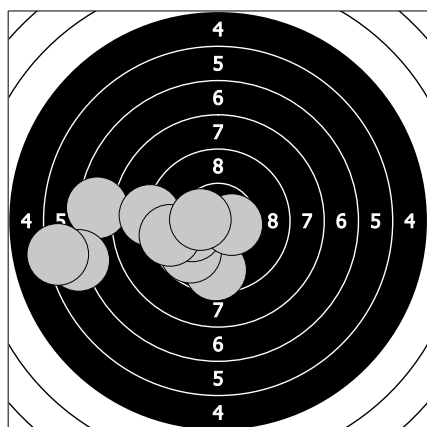

Český pohár mládeže 2021 - sobota 10. července 2021

127 - Klimešová Magdaléna

89.5

1. 9.5 ↓ 2. 7.4 ← 3. 9.8 ↙ 4. 10.2 ← 5. 9.0 ← 6. 9.5 ← 7. 6.8 ← 8. 10.6 → 9. 6.2 ← 10. 10.5 ←

93.6

11. 9.5 ↓ 12. 9.5 ↓ 13. 9.0 ← 14. 10.9 ↗ 15. 9.2 ↘ 16. 7.7 ← 17. 9.3 ↗ 18. 9.7 ← 19. 9.9 ↗ 20. 8.9 ↓

94.1

21. 7.4 ← 22. 10.7 ← 23. 9.6 ↗ 24. 9.2 ↘ 25. 10.7 ← 26. 9.6 → 27. 9.7 ↓ 28. 8.7 ↗ 29. 9.6 ↗ 30. 8.9 ↗

93.9

31. 9.1 ← 32. 9.5 ↓ 33. 10.0 ↗ 34. 9.3 ← 35. 9.9 ↗ 36. 9.4 ↘ 37. 9.4 ← 38. 9.3 ↑ 39. 9.1 ← 40. 8.9 ←