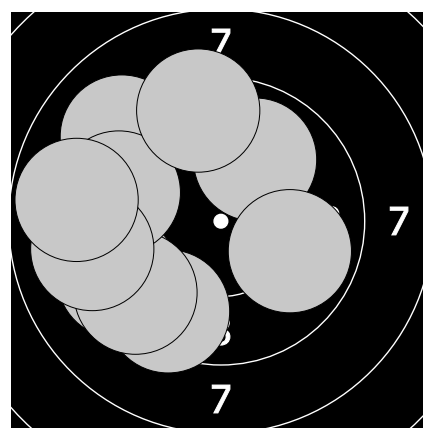

Český pohár mládeže 2021 - sobota 10. července 2021

127 - Klimešová Magdaléna

89.5

1. 9.5 ↓ 2. 7.4 ← 3. 9.8 ↙ 4. 10.2 ← 5. 9.0 ← 6. 9.5 ← 7. 6.8 ← 8. 10.6 → 9. 6.2 ← 10. 10.5 ←

93.6

11. 9.5 ↓ 12. 9.5 ↓ 13. 9.0 ← 14. 10.9 ↗ 15. 9.2 ↘ 16. 7.7 ← 17. 9.3 ↗ 18. 9.7 ← 19. 9.9 ↗ 20. 8.9 ↓

94.1

21. 7.4 ← 22. 10.7 ← 23. 9.6 ↗ 24. 9.2 ↘ 25. 10.7 ← 26. 9.6 → 27. 9.7 ↓ 28. 8.7 ↗ 29. 9.6 ↗ 30. 8.9 ↗

93.9

31. 9.1 ← 32. 9.5 ↓ 33. 10.0 ↗ 34. 9.3 ← 35. 9.9 ↗ 36. 9.4 ↘ 37. 9.4 ← 38. 9.3 ↑ 39. 9.1 ← 40. 8.9 ←