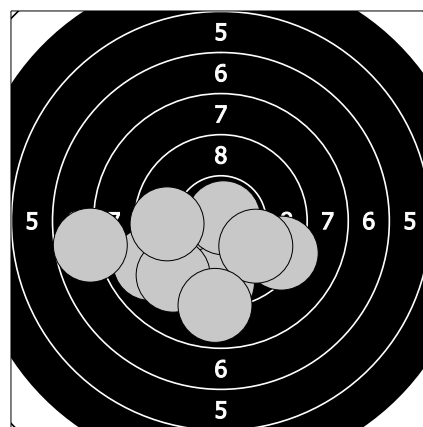

Český pohár mládeže 2021 - sobota 10. července 2021

127 - Klimešová Magdaléna

89.5

1. 9.5 ↓ 2. 7.4 ← 3. 9.8 ↙ 4. 10.2 ← 5. 9.0 ← 6. 9.5 ← 7. 6.8 ← 8. 10.6 → 9. 6.2 ← 10. 10.5 ←

93.6

11. 9.5 ↓ 12. 9.5 ↓ 13. 9.0 ← 14. 10.9 ↗ 15. 9.2 ↘ 16. 7.7 ← 17. 9.3 ↗ 18. 9.7 ← 19. 9.9 ↗ 20. 8.9 ↓

94.1

21. 7.4 ← 22. 10.7 ← 23. 9.6 ↗ 24. 9.2 ↘ 25. 10.7 ← 26. 9.6 → 27. 9.7 ↓ 28. 8.7 ↗ 29. 9.6 ↗ 30. 8.9 ↗

93.9

31. 9.1 ← 32. 9.5 ↓ 33. 10.0 ↗ 34. 9.3 ← 35. 9.9 ↗ 36. 9.4 ↘ 37. 9.4 ← 38. 9.3 ↑ 39. 9.1 ← 40. 8.9 ←