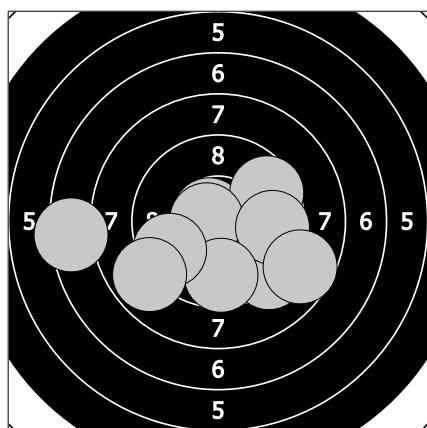

Český pohár mládeže 2021 - sobota 10. července 2021

127 - Klimešová Magdaléna

89.5

1. 9.5 ↓ 2. 7.4 ← 3. 9.8 ↙ 4. 10.2 ← 5. 9.0 ← 6. 9.5 ← 7. 6.8 ← 8. 10.6 → 9. 6.2 ← 10. 10.5 ←

93.6

11. 9.5 ↓ 12. 9.5 ↓ 13. 9.0 ← 14. 10.9 ↗ 15. 9.2 ↘ 16. 7.7 ← 17. 9.3 ↗ 18. 9.7 ← 19. 9.9 ↗ 20. 8.9 ↓

94.1

21. 7.4 ← 22. 10.7 ← 23. 9.6 ↗ 24. 9.2 ↘ 25. 10.7 ← 26. 9.6 → 27. 9.7 ↓ 28. 8.7 ↗ 29. 9.6 ↗ 30. 8.9 ↗

93.9

31. 9.1 ← 32. 9.5 ↓ 33. 10.0 ↗ 34. 9.3 ← 35. 9.9 ↗ 36. 9.4 ↘ 37. 9.4 ← 38. 9.3 ↑ 39. 9.1 ← 40. 8.9 ←