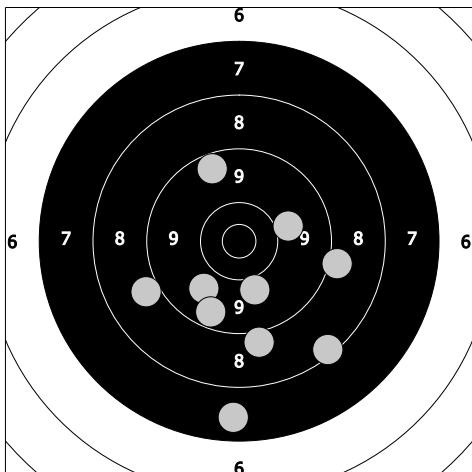

Český pohár mládeže 2021 - sobota 10. července 2021

113 - Hrubešová Nella

85

1. 10 ↗ 3. 9 ↘ 5. 8 ↗ 7. 10 ↓ 9. 8 ↑
2. 8 ↘ 4. 6 ↙ 6. 7 ↙ 8. 10 ← 10. 9 ↙

95

11. 9 ↓ 13. 10 ↖ 15. 8 ↗ 17. 10 ↗ 19. 9 ↗
12. 10 ↓ 14. 10 ↖ 16. 10 ↗ 18. 10 ← 20. 9 ↗

89

21. 9 ↗ 23. 10 ↓ 25. 10 ↗ 27. 9 → 29. 9 ↓
22. 9 ↙ 24. 7 ↓ 26. 8 ↘ 28. 9 ↙ 30. 9 ↓

84

31. 8 ↓ 33. 10 ↗ 35. 8 ← 37. 8 ← 39. 8 ↗
32. 7 ↓ 34. 10 ↑ 36. 9 ↘ 38. 10 ↘ 40. 6 ↓