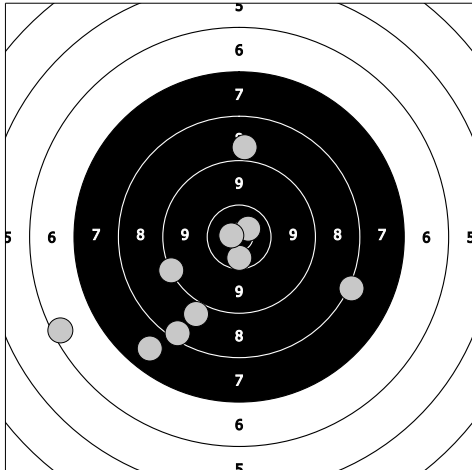

Český pohár mládeže 2021 - sobota 10. července 2021

113 - Hrubešová Nella

85

1. 10 ↗ 3. 9 ↘ 5. 8 ↗ 7. 10 ↓ 9. 8 ↑
2. 8 ↘ 4. 6 ↙ 6. 7 ↙ 8. 10 ← 10. 9 ↙

95

11. 9 ↓ 13. 10 ↖ 15. 8 ↗ 17. 10 ↗ 19. 9 ↗
12. 10 ↓ 14. 10 ↖ 16. 10 ↗ 18. 10 ← 20. 9 ↗

89

21. 9 ↗ 23. 10 ↓ 25. 10 ↗ 27. 9 → 29. 9 ↓
22. 9 ↙ 24. 7 ↓ 26. 8 ↘ 28. 9 ↙ 30. 9 ↓

84

31. 8 ↓ 33. 10 ↗ 35. 8 ← 37. 8 ← 39. 8 ↗
32. 7 ↓ 34. 10 ↑ 36. 9 ↘ 38. 10 ↘ 40. 6 ↓