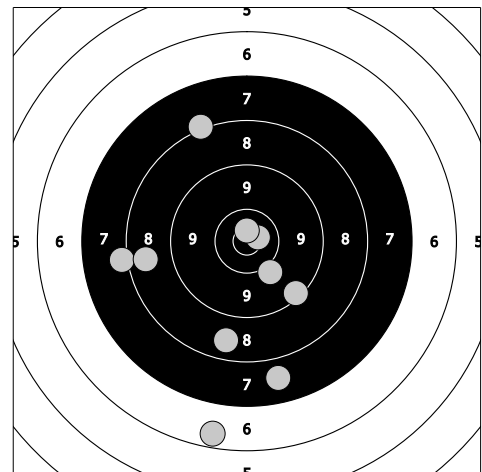

Český pohár mládeže 2021 - sobota 10. července 2021

113 - Hrubešová Nella

85

1. 10 ↗ 3. 9 ↘ 5. 8 ↗ 7. 10 ↓ 9. 8 ↑
2. 8 ↘ 4. 6 ↙ 6. 7 ↙ 8. 10 ← 10. 9 ↙

95

11. 9 ↓ 13. 10 ↖ 15. 8 ↗ 17. 10 ↗ 19. 9 ↗
12. 10 ↓ 14. 10 ↖ 16. 10 ↗ 18. 10 ← 20. 9 ↗

89

21. 9 ↗ 23. 10 ↓ 25. 10 ↗ 27. 9 → 29. 9 ↓
22. 9 ↙ 24. 7 ↓ 26. 8 ↘ 28. 9 ↙ 30. 9 ↓

84

31. 8 ↓ 33. 10 ↗ 35. 8 ← 37. 8 ← 39. 8 ↗
32. 7 ↓ 34. 10 ↑ 36. 9 ↘ 38. 10 ↘ 40. 6 ↓