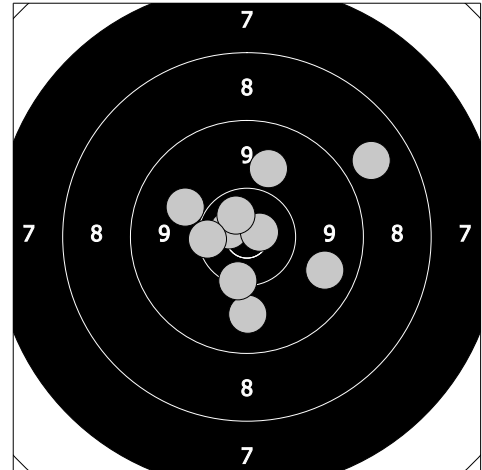

Český pohár mládeže 2021 - sobota 10. července 2021

113 - Hrubešová Nella

85

1. 10 ↗ 3. 9 ↘ 5. 8 ↗ 7. 10 ↓ 9. 8 ↑
2. 8 ↘ 4. 6 ↙ 6. 7 ↙ 8. 10 ← 10. 9 ↙

95

11. 9 ↓ 13. 10 ↖ 15. 8 ↗ 17. 10 ↗ 19. 9 ↗
12. 10 ↓ 14. 10 ↖ 16. 10 ↗ 18. 10 ← 20. 9 ↗

89

21. 9 ↗ 23. 10 ↓ 25. 10 ↗ 27. 9 → 29. 9 ↓
22. 9 ↙ 24. 7 ↓ 26. 8 ↘ 28. 9 ↙ 30. 9 ↓

84

31. 8 ↓ 33. 10 ↗ 35. 8 ← 37. 8 ← 39. 8 ↗
32. 7 ↓ 34. 10 ↑ 36. 9 ↘ 38. 10 ↘ 40. 6 ↓