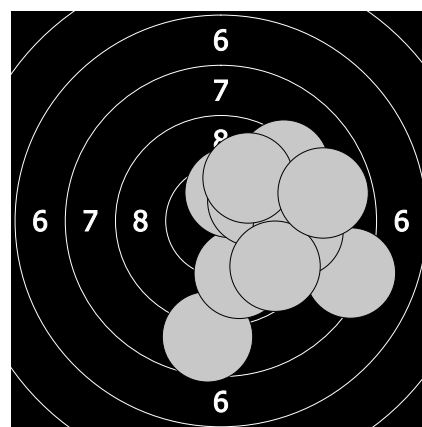

Český pohár mládeže 2021 - sobota 10. července 2021

110 - Knapová Elisabet

81.4

1. 9.8 ↗ 3. 9.0 ↖ 5. 7.0 ← 7. 7.9 → 9. 8.1 →  
 2. 9.4 ↘ 4. 9.2 ↓ 6. 10.2 ↓ 8. 6.5 ← 10. 4.3 →

94.6

11. 8.7 ↓ 13. 9.9 ↘ 15. 10.4 ↗ 17. 9.4 → 19. 9.6 ↘  
 12. 8.2 ↗ 14. 9.3 ↗ 16. 10.2 ↗ 18. 10.0 ↗ 20. 8.9 →

89.4

21. 5.6 ← 23. 9.6 ↗ 25. 10.2 ↗ 27. 10.5 ↖ 29. 10.0 ↗  
 22. 9.1 ↗ 24. 8.6 → 26. 6.8 → 28. 10.4 ← 30. 8.6 →

95.7

31. 10.1 ↘ 33. 9.5 ↗ 35. 9.7 ↖ 37. 9.8 ↘ 39. 9.6 ↗  
 32. 9.8 ↗ 34. 8.3 ← 36. 10.5 ↖ 38. 8.1 → 40. 10.3 ↓