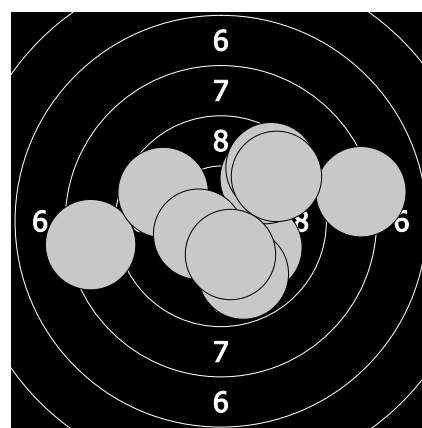

Český pohár mládeže 2021 - sobota 10. července 2021

110 - Knapová Elisabet

81.4

1. 9.8 ↗ 3. 9.0 ↖ 5. 7.0 ← 7. 7.9 → 9. 8.1 →  
 2. 9.4 ↘ 4. 9.2 ↓ 6. 10.2 ↓ 8. 6.5 ← 10. 4.3 →

94.6

11. 8.7 ↓ 13. 9.9 ↘ 15. 10.4 ↗ 17. 9.4 → 19. 9.6 ↘  
 12. 8.2 ↗ 14. 9.3 ↗ 16. 10.2 ↗ 18. 10.0 ↗ 20. 8.9 →

89.4

21. 5.6 ← 23. 9.6 ↗ 25. 10.2 ↗ 27. 10.5 ↖ 29. 10.0 ↗  
 22. 9.1 ↗ 24. 8.6 → 26. 6.8 → 28. 10.4 ← 30. 8.6 →

95.7

31. 10.1 ↘ 33. 9.5 ↗ 35. 9.7 ↖ 37. 9.8 ↘ 39. 9.6 ↗  
 32. 9.8 ↗ 34. 8.3 ← 36. 10.5 ↖ 38. 8.1 → 40. 10.3 ↓