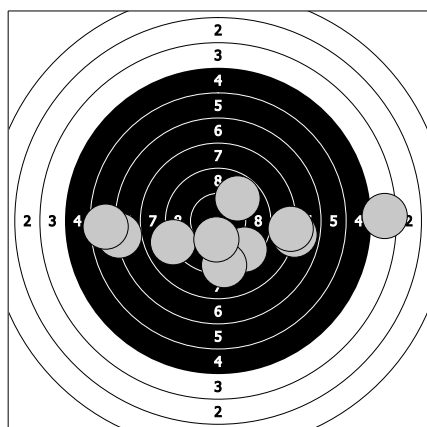

Český pohár mládeže 2021 - sobota 10. července 2021

110 - Knapová Elisabet

81.4

1. 9.8 ↗ 3. 9.0 ↖ 5. 7.0 ← 7. 7.9 → 9. 8.1 →  
 2. 9.4 ↘ 4. 9.2 ↓ 6. 10.2 ↓ 8. 6.5 ← 10. 4.3 →

94.6

11. 8.7 ↓ 13. 9.9 ↘ 15. 10.4 ↗ 17. 9.4 → 19. 9.6 ↘  
 12. 8.2 ↗ 14. 9.3 ↗ 16. 10.2 ↗ 18. 10.0 ↗ 20. 8.9 →

89.4

21. 5.6 ← 23. 9.6 ↗ 25. 10.2 ↗ 27. 10.5 ↖ 29. 10.0 ↗  
 22. 9.1 ↗ 24. 8.6 → 26. 6.8 → 28. 10.4 ← 30. 8.6 →

95.7

31. 10.1 ↘ 33. 9.5 ↗ 35. 9.7 ↖ 37. 9.8 ↘ 39. 9.6 ↗  
 32. 9.8 ↗ 34. 8.3 ← 36. 10.5 ↖ 38. 8.1 → 40. 10.3 ↓