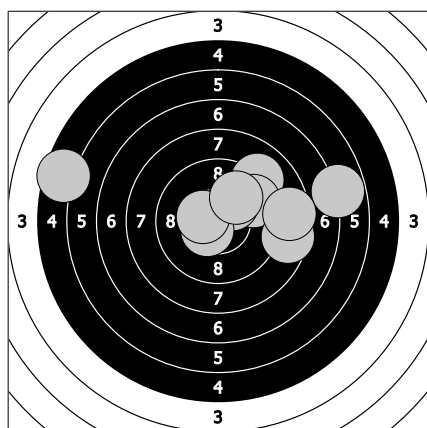

Český pohár mládeže 2021 - sobota 10. července 2021

110 - Knapová Elisabet

81.4

1. 9.8 ↗ 3. 9.0 ↖ 5. 7.0 ← 7. 7.9 → 9. 8.1 →  
 2. 9.4 ↘ 4. 9.2 ↓ 6. 10.2 ↓ 8. 6.5 ← 10. 4.3 →

94.6

11. 8.7 ↓ 13. 9.9 ↘ 15. 10.4 ↗ 17. 9.4 → 19. 9.6 ↘  
 12. 8.2 ↗ 14. 9.3 ↗ 16. 10.2 ↗ 18. 10.0 ↗ 20. 8.9 →

89.4

21. 5.6 ← 23. 9.6 ↗ 25. 10.2 ↗ 27. 10.5 ↖ 29. 10.0 ↗  
 22. 9.1 ↗ 24. 8.6 → 26. 6.8 → 28. 10.4 ← 30. 8.6 →

95.7

31. 10.1 ↘ 33. 9.5 ↗ 35. 9.7 ↖ 37. 9.8 ↘ 39. 9.6 ↗  
 32. 9.8 ↗ 34. 8.3 ← 36. 10.5 ↖ 38. 8.1 → 40. 10.3 ↓