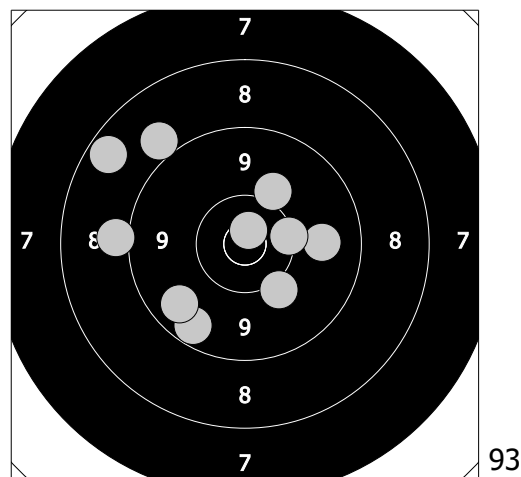

Český pohár mládeže 2021 - sobota 10. července 2021

10 - Bláhová Adéla

90

93

1. 10 ↑ 3. 9 ↗ 5. 9 ↖ 7. 9 ↗ 9. 9 ↘
2. 10 ↖ 4. 9 ↘ 6. 9 ↓ 8. 9 ↖ 10. 7 ↘

11. 8 ↖ 13. 10 → 15. 10 ↗ 17. 9 ↗ 19. 9 ←
12. 9 → 14. 10 ↗ 16. 9 ↘ 18. 9 ↖ 20. 10 ↘

87

88

21. 8 ↑ 23. 9 ← 25. 9 → 27. 8 ← 29. 7 ↗
22. 10 ↘ 24. 10 ↖ 26. 8 ↖ 28. 8 ↖ 30. 10 ↗

31. 9 ← 33. 7 ↑ 35. 9 ↖ 37. 9 ↓ 39. 9 ↑
32. 10 ↖ 34. 9 ↗ 36. 10 ↖ 38. 7 ↘ 40. 9 →