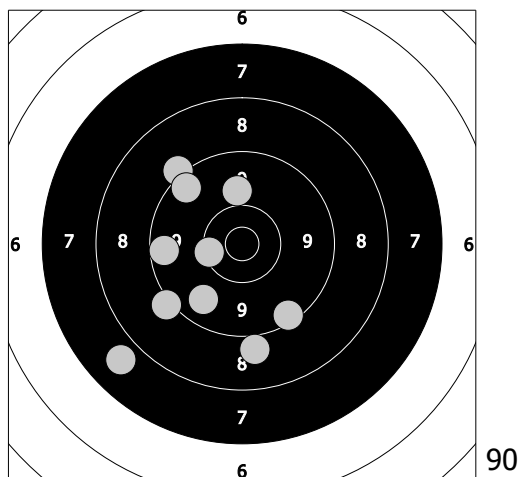

Český pohár mládeže 2021 - sobota 10. července 2021

10 - Bláhová Adéla

90

93

1. 10 ↑ 3. 9 ↗ 5. 9 ↖ 7. 9 ↗ 9. 9 ↘
2. 10 ↖ 4. 9 ↘ 6. 9 ↓ 8. 9 ↖ 10. 7 ↘

11. 8 ↖ 13. 10 → 15. 10 ↗ 17. 9 ↗ 19. 9 ←
12. 9 → 14. 10 ↗ 16. 9 ↘ 18. 9 ↖ 20. 10 ↘

87

88

21. 8 ↑ 23. 9 ← 25. 9 → 27. 8 ← 29. 7 ↗
22. 10 ↘ 24. 10 ↖ 26. 8 ↖ 28. 8 ↖ 30. 10 ↗

31. 9 ← 33. 7 ↑ 35. 9 ↖ 37. 9 ↓ 39. 9 ↑
32. 10 ↖ 34. 9 ↗ 36. 10 ↖ 38. 7 ↘ 40. 9 →