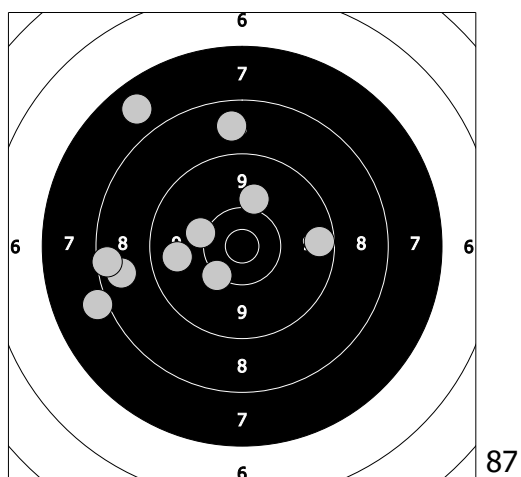

Český pohár mládeže 2021 - sobota 10. července 2021

10 - Bláhová Adéla

90

93

1. 10 ↑ 3. 9 ↗ 5. 9 ↖ 7. 9 ↗ 9. 9 ↘
2. 10 ↖ 4. 9 ↘ 6. 9 ↓ 8. 9 ↖ 10. 7 ↘

11. 8 ↖ 13. 10 → 15. 10 ↗ 17. 9 ↗ 19. 9 ←
12. 9 → 14. 10 ↗ 16. 9 ↘ 18. 9 ↖ 20. 10 ↘

87

88

21. 8 ↑ 23. 9 ← 25. 9 → 27. 8 ← 29. 7 ↗
22. 10 ↘ 24. 10 ↖ 26. 8 ↖ 28. 8 ↖ 30. 10 ↗

31. 9 ← 33. 7 ↑ 35. 9 ↖ 37. 9 ↓ 39. 9 ↑
32. 10 ↖ 34. 9 ↗ 36. 10 ↖ 38. 7 ↘ 40. 9 →