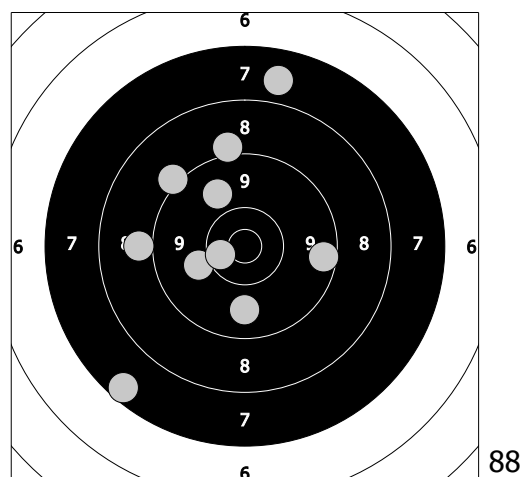

Český pohár mládeže 2021 - sobota 10. července 2021

10 - Bláhová Adéla

90

93

1. 10 ↑ 3. 9 ↗ 5. 9 ↖ 7. 9 ↗ 9. 9 ↘
2. 10 ↖ 4. 9 ↘ 6. 9 ↓ 8. 9 ↖ 10. 7 ↘

11. 8 ↖ 13. 10 → 15. 10 ↗ 17. 9 ↗ 19. 9 ←
12. 9 → 14. 10 ↗ 16. 9 ↘ 18. 9 ↖ 20. 10 ↘

87

88

21. 8 ↑ 23. 9 ← 25. 9 → 27. 8 ← 29. 7 ↗
22. 10 ↘ 24. 10 ↖ 26. 8 ↖ 28. 8 ↖ 30. 10 ↗

31. 9 ← 33. 7 ↑ 35. 9 ↖ 37. 9 ↓ 39. 9 ↑
32. 10 ↖ 34. 9 ↗ 36. 10 ↖ 38. 7 ↘ 40. 9 →