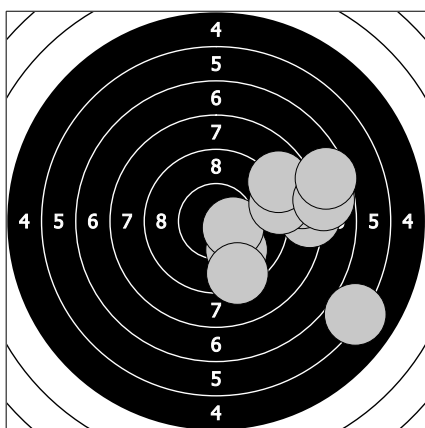

Pohár města Benešova - 11. ledna 2020

304 - Samková Sofie

90.3

95.2

1. 8.2 → 3. 9.4 → 5. 8.7 → 7. 8.1 → 9. 9.2 →  
 2. 9.6 → 4. 8.6 → 6. 8.6 → 8. 10.3 ↖ 10. 9.6 ↓

11. 8.4 → 13. 9.9 ↗ 15. 10.4 ↘ 17. 9.7 → 19. 9.8 ↘  
 12. 10.5 ↑ 14. 9.3 ↑ 16. 9.2 ↗ 18. 8.2 ↘ 20. 9.8 →

85.6

21. 8.2 → 23. 10.4 → 25. 9.1 → 27. 8.8 ↗ 29. 7.5 →  
 22. 10.0 ↘ 24. 8.4 → 26. 6.1 ↘ 28. 7.8 → 30. 9.3 ↓