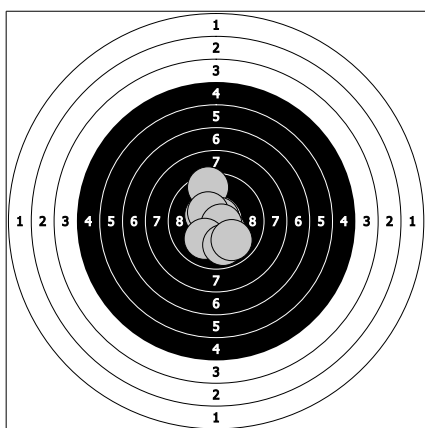

Pohár města Benešova - 12. ledna 2019

222 - Vacířová Viktorie

101.9

100.2

1. 10.6 ↘ 3. 10.0 ← 5. 9.6 ↓ 7. 9.6 ↙ 9. 10.4 ↓  
 2. 10.3 ← 4. 10.1 ↗ 6. 10.2 ↘ 8. 10.7 ↗ 10. 10.4 ↘

11. 10.2 ← 13. 10.1 ← 15. 9.7 → 17. 10.1 ↓ 19. 9.9 ↗  
 12. 10.0 ↗ 14. 10.4 ↗ 16. 10.8 ↗ 18. 10.0 ↗ 20. 9.0 ↗

92.1

21. 10.4 ↙ 23. 9.5 ↗ 25. 10.4 ↙ 27. 10.7 ↘ 29. 9.9 ↓  
 22. 0.0 24. 10.8 ↗ 26. 10.4 ↘ 28. 10.1 ↘ 30. 9.9 ↘