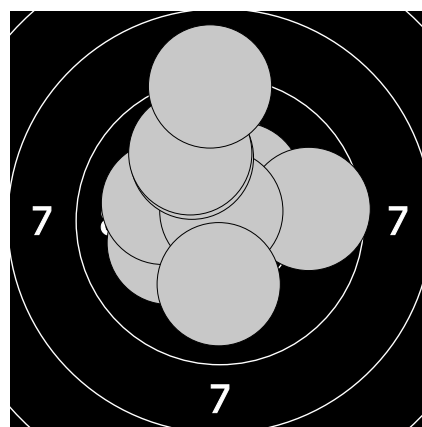

Pohár města Benešova - 12. ledna 2019

222 - Vacířová Viktorie

101.9

100.2

1. 10.6 ↘ 3. 10.0 ← 5. 9.6 ↓ 7. 9.6 ↙ 9. 10.4 ↓  
 2. 10.3 ← 4. 10.1 ↗ 6. 10.2 ↘ 8. 10.7 ↗ 10. 10.4 ↘

11. 10.2 ← 13. 10.1 ← 15. 9.7 → 17. 10.1 ↓ 19. 9.9 ↗  
 12. 10.0 ↗ 14. 10.4 ↗ 16. 10.8 ↗ 18. 10.0 ↗ 20. 9.0 ↗

92.1

21. 10.4 ↙ 23. 9.5 ↗ 25. 10.4 ↙ 27. 10.7 ↘ 29. 9.9 ↓  
 22. 0.0 24. 10.8 ↗ 26. 10.4 ↘ 28. 10.1 ↘ 30. 9.9 ↘