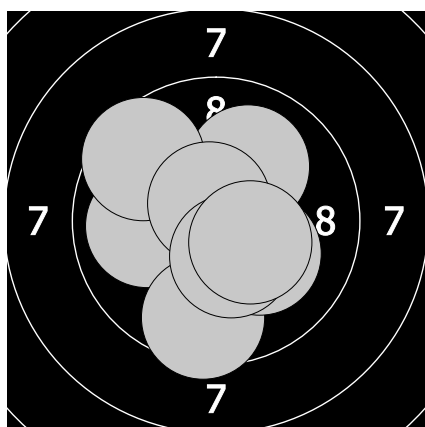

Pohár města Benešova - 12. ledna 2019

222 - Vacířová Viktorie

101.9

100.2

1. 10.6 ↘ 3. 10.0 ← 5. 9.6 ↓ 7. 9.6 ↙ 9. 10.4 ↓  
 2. 10.3 ← 4. 10.1 ↗ 6. 10.2 ↘ 8. 10.7 ↗ 10. 10.4 ↘

11. 10.2 ← 13. 10.1 ← 15. 9.7 → 17. 10.1 ↓ 19. 9.9 ↗  
 12. 10.0 ↗ 14. 10.4 ↗ 16. 10.8 ↗ 18. 10.0 ↗ 20. 9.0 ↗

92.1

21. 10.4 ↙ 23. 9.5 ↗ 25. 10.4 ↙ 27. 10.7 ↘ 29. 9.9 ↓  
 22. 0.0 24. 10.8 ↗ 26. 10.4 ↘ 28. 10.1 ↘ 30. 9.9 ↘