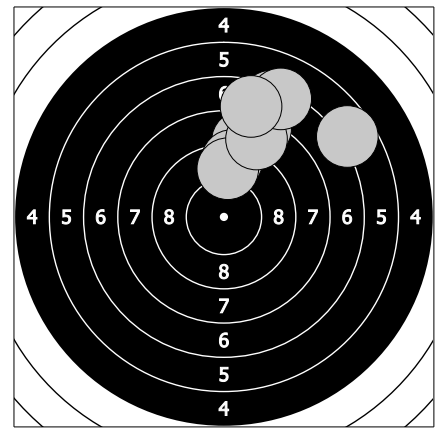

Pohár města Benešova - 12. ledna 2019

102 - Křížová Kateřina

78.3

81.6

1. 8.0 ↗ 3. 7.8 ↗ 5. 9.3 ↑ 7. 8.0 ↗ 9. 5.5 ↗  
2. 7.7 ↗ 4. 7.2 ↗ 6. 8.6 ↗ 8. 8.9 ↗ 10. 7.3 ↗

11. 8.4 ↑ 13. 8.2 ↑ 15. 9.6 ↑ 17. 7.3 ↑ 19. 7.2 ↑  
12. 8.7 ↑ 14. 9.3 ↑ 16. 6.7 ↗ 18. 8.5 ↑ 20. 7.7 ↑