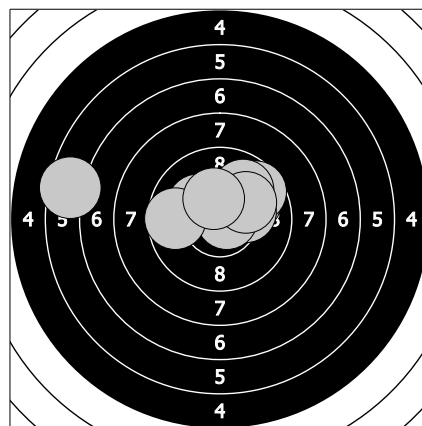

Pohár města Benešova - 14. ledna 2017
 Vzduchová puška
 Soukupová Iveta - startovní číslo 421

1. 10.3 ↘ 3. 9.7 ↑ 5. 10.4 ↖ 7. 10.3 → 9. 9.3 ↗
 2. 9.9 ↖ 4. 9.2 ← 6. 10.4 → 8. 10.0 ↑ 10. 9.9 ↓

11. 9.7 ↓ 13. 10.7 ↘ 15. 10.1 ↖ 17. 9.8 ↙ 19. 10.7 ↗
 12. 8.2 ↗ 14. 10.4 → 16. 10.0 ← 18. 10.2 ↖ 20. 9.8 →

21. 10.2 ← 23. 10.4 ↖ 25. 9.7 ↖ 27. 10.5 ↗ 29. 9.7 ↖
 22. 9.7 ↑ 24. 9.3 ↘ 26. 8.2 ↗ 28. 9.4 ↖ 30. 9.8 →

31. 10.0 ↗ 33. 10.2 ↖ 35. 6.5 ← 37. 10.8 → 39. 9.7 ←
 32. 9.7 ↗ 34. 9.9 ↗ 36. 10.2 → 38. 10.1 ↗ 40. 10.3 ↖