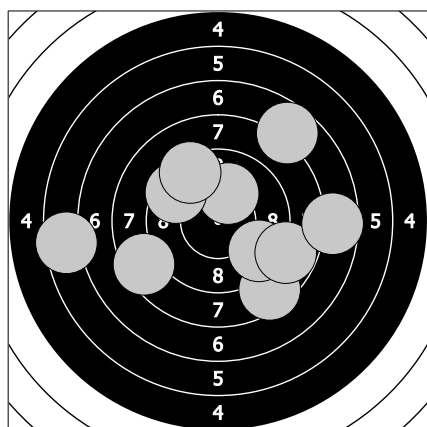

VC Středočeského kraje - 3. února 2018

201 - Škrobánková Bára

86

1. 8.5 ↙ 3. 7.7 ↗ 5. 9.5 ↖ 7. 6.5 ← 9. 9.3 ↘
 2. 10.1 ↗ 4. 8.5 ↘ 6. 9.5 ↘ 8. 8.8 ↘ 10. 7.6 →

89.9

11. 9.1 ↓ 13. 9.8 → 15. 7.1 → 17. 10.3 ↑ 19. 9.8 ↓
 12. 8.9 ↗ 14. 8.5 → 16. 10.3 ↓ 18. 8.0 ↖ 20. 8.1 →

88.7

21. 6.3 ← 23. 9.5 ← 25. 9.0 ↗ 27. 8.5 → 29. 10.7 →
 22. 9.0 ↙ 24. 8.0 ← 26. 10.4 ↓ 28. 9.2 → 30. 8.1 ↖

95.5

31. 10.3 → 33. 9.6 → 35. 10.0 ↗ 37. 10.1 ↓ 39. 10.6 ↖
 32. 9.2 ↖ 34. 8.6 ↘ 36. 7.9 ↓ 38. 9.4 ↙ 40. 9.8 ↓