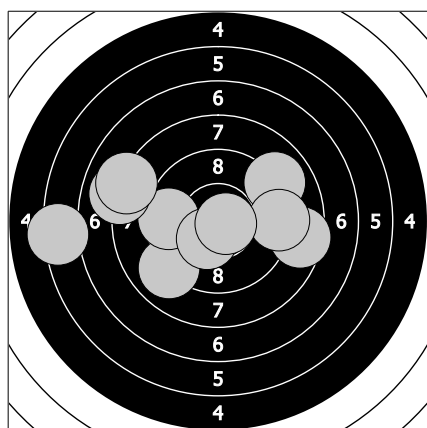

VC Středočeského kraje - 3. února 2018

201 - Škrobánková Bára

86

1. 8.5 ↙ 3. 7.7 ↗ 5. 9.5 ↖ 7. 6.5 ← 9. 9.3 ↘
 2. 10.1 ↗ 4. 8.5 ↘ 6. 9.5 ↘ 8. 8.8 ↘ 10. 7.6 →

89.9

11. 9.1 ↓ 13. 9.8 → 15. 7.1 → 17. 10.3 ↑ 19. 9.8 ↓
 12. 8.9 ↗ 14. 8.5 → 16. 10.3 ↓ 18. 8.0 ↖ 20. 8.1 →

88.7

21. 6.3 ← 23. 9.5 ← 25. 9.0 ↗ 27. 8.5 → 29. 10.7 →
 22. 9.0 ↙ 24. 8.0 ← 26. 10.4 ↓ 28. 9.2 → 30. 8.1 ↖

95.5

31. 10.3 → 33. 9.6 → 35. 10.0 ↗ 37. 10.1 ↓ 39. 10.6 ↖
 32. 9.2 ↖ 34. 8.6 ↘ 36. 7.9 ↓ 38. 9.4 ↙ 40. 9.8 ↓