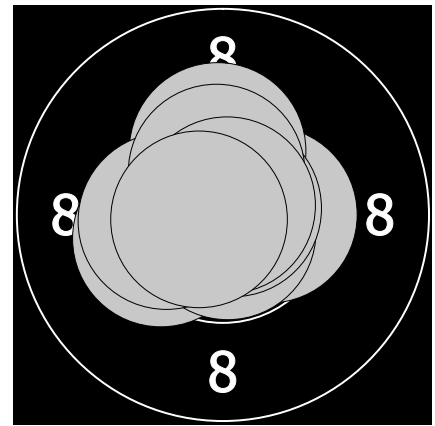

VC Středočeského kraje - neděle 4. února 2018
220 - Vadinská Denisa

105.5

106.1

1. 10.7 → 3. 10.9 ← 5. 10.6 ↘ 7. 10.4 → 9. 10.5 ↑
2. 10.4 ← 4. 10.5 ↖ 6. 10.7 ↙ 8. 10.5 ↗ 10. 10.3 ↑

11. 10.9 ↘ 13. 10.5 → 15. 10.3 ↑ 17. 10.8 ↗ 19. 10.9 ↗
12. 10.3 ← 14. 10.8 ↘ 16. 10.4 ← 18. 10.5 ↑ 20. 10.7 ←

106.6

21. 10.6 ↗ 23. 10.4 ↘ 25. 10.9 ↑ 27. 10.9 ↓ 29. 10.6 ↗
22. 10.7 → 24. 10.1 ↗ 26. 10.8 ↗ 28. 10.8 ↘ 30. 10.8 ↖