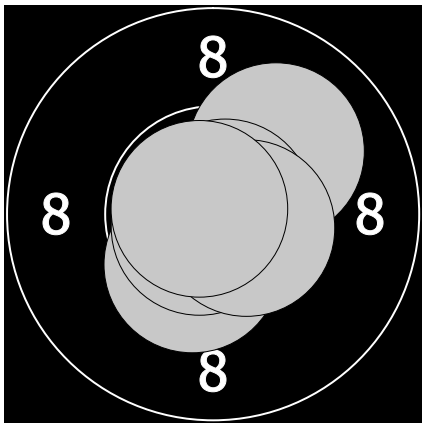

VC Středočeského kraje - neděle 4. února 2018
220 - Vadinská Denisa

105.5

106.1

1. 10.7 → 3. 10.9 ← 5. 10.6 ↘ 7. 10.4 → 9. 10.5 ↑
2. 10.4 ← 4. 10.5 ↖ 6. 10.7 ↙ 8. 10.5 ↗ 10. 10.3 ↑

11. 10.9 ↘ 13. 10.5 → 15. 10.3 ↑ 17. 10.8 ↗ 19. 10.9 ↗
12. 10.3 ← 14. 10.8 ↘ 16. 10.4 ← 18. 10.5 ↑ 20. 10.7 ←

106.6

21. 10.6 ↗ 23. 10.4 ↘ 25. 10.9 ↑ 27. 10.9 ↓ 29. 10.6 ↗
22. 10.7 → 24. 10.1 ↗ 26. 10.8 ↗ 28. 10.8 ↘ 30. 10.8 ↖