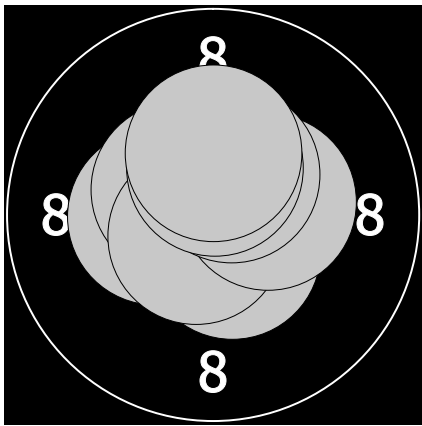

VC Středočeského kraje - neděle 4. února 2018
220 - Vadinská Denisa

105.5

106.1

1. 10.7 → 3. 10.9 ← 5. 10.6 ↘ 7. 10.4 → 9. 10.5 ↑
2. 10.4 ← 4. 10.5 ↖ 6. 10.7 ↙ 8. 10.5 ↗ 10. 10.3 ↑

11. 10.9 ↘ 13. 10.5 → 15. 10.3 ↑ 17. 10.8 ↗ 19. 10.9 ↗
12. 10.3 ← 14. 10.8 ↘ 16. 10.4 ← 18. 10.5 ↑ 20. 10.7 ←

106.6

21. 10.6 ↗ 23. 10.4 ↘ 25. 10.9 ↑ 27. 10.9 ↓ 29. 10.6 ↗
22. 10.7 → 24. 10.1 ↗ 26. 10.8 ↗ 28. 10.8 ↘ 30. 10.8 ↖