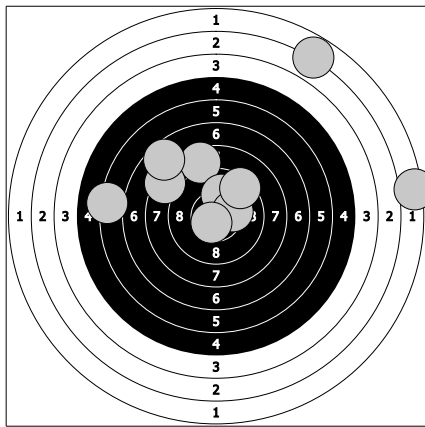

VC Středočeského kraje - neděle 4. února 2018
204 - Šula Adam

92.5

69.6

1. 9.6 ↑ 3. 9.2 ↓ 5. 10.3 ↙ 7. 9.7 ↑ 9. 9.4 ↘
2. 9.7 ↓ 4. 9.8 ← 6. 5.5 ← 8. 9.2 ↘ 10. 10.1 ↓

11. 9.0 ↘ 13. 10.2 ↓ 15. 4.3 ↓ 17. 8.5 ↗ 19. 5.0 ↗
12. 9.6 ↘ 14. 9.3 ↗ 16. 3.1 ↑ 18. 3.9 ↗ 20. 6.7 ↑

75.8

21. 8.5 ↑ 23. 6.2 ← 25. 8.3 ↖ 27. 9.4 ↗ 29. 10.6 ↘
22. 10.0 ↑ 24. 10.2 → 26. 2.8 ↗ 28. 7.6 ↖ 30. 2.2 →