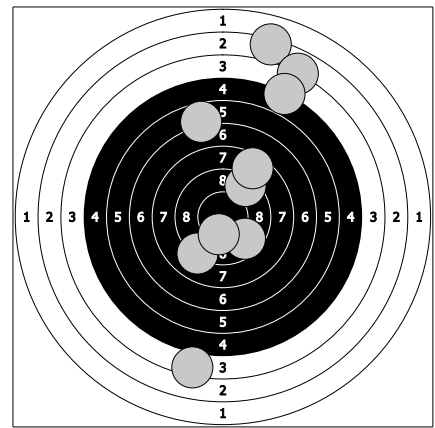

VC Středočeského kraje - neděle 4. února 2018
204 - Šula Adam

92.5

69.6

1. 9.6 ↑ 3. 9.2 ↓ 5. 10.3 ↙ 7. 9.7 ↑ 9. 9.4 ↘
2. 9.7 ↓ 4. 9.8 ← 6. 5.5 ← 8. 9.2 ↘ 10. 10.1 ↓

11. 9.0 ↘ 13. 10.2 ↓ 15. 4.3 ↓ 17. 8.5 ↗ 19. 5.0 ↗
12. 9.6 ↘ 14. 9.3 ↗ 16. 3.1 ↑ 18. 3.9 ↗ 20. 6.7 ↑

75.8

21. 8.5 ↑ 23. 6.2 ← 25. 8.3 ↖ 27. 9.4 ↗ 29. 10.6 ↘
22. 10.0 ↑ 24. 10.2 → 26. 2.8 ↗ 28. 7.6 ↖ 30. 2.2 →