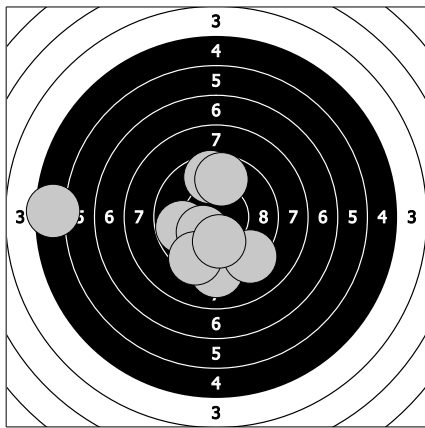

VC Středočeského kraje - neděle 4. února 2018
204 - Šula Adam

92.5

69.6

1. 9.6 ↑ 3. 9.2 ↓ 5. 10.3 ↙ 7. 9.7 ↑ 9. 9.4 ↘
2. 9.7 ↓ 4. 9.8 ← 6. 5.5 ← 8. 9.2 ↘ 10. 10.1 ↓

11. 9.0 ↘ 13. 10.2 ↓ 15. 4.3 ↓ 17. 8.5 ↗ 19. 5.0 ↗
12. 9.6 ↘ 14. 9.3 ↗ 16. 3.1 ↑ 18. 3.9 ↗ 20. 6.7 ↑

75.8

21. 8.5 ↑ 23. 6.2 ← 25. 8.3 ↖ 27. 9.4 ↗ 29. 10.6 ↘
22. 10.0 ↑ 24. 10.2 → 26. 2.8 ↗ 28. 7.6 ↖ 30. 2.2 →