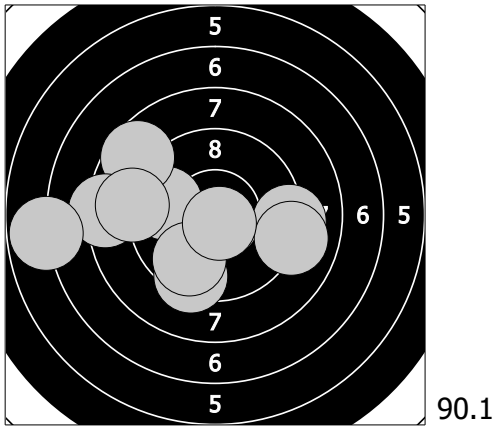

Mistrovství České republiky - 19. března 2017
501 - Přívratská Milada

1. 9.1 → 3. 9.7 ← 5. 8.6 ↖ 7. 8.3 ← 9. 6.8 ←
2. 9.0 → 4. 9.3 ↘ 6. 9.7 ↘ 8. 8.9 ← 10. 10.7 ↘

11. 9.2 ← 13. 10.1 ← 15. 8.9 → 17. 9.2 ← 19. 8.6 ↘
12. 10.6 ↘ 14. 9.7 ↑ 16. 9.4 → 18. 8.0 ← 20. 9.2 ←

21. 10.6 ← 23. 10.1 ↖ 25. 8.2 ↘ 27. 9.5 ← 29. 10.3 ↘
22. 9.3 → 24. 9.5 → 26. 9.6 ← 28. 10.2 ↖ 30. 9.8 ←

31. 9.5 ↘ 33. 10.8 ← 35. 10.0 ↘ 37. 10.3 → 39. 9.6 ↘
32. 9.6 ↗ 34. 9.1 → 36. 9.3 ← 38. 7.9 ↘ 40. 10.4 →