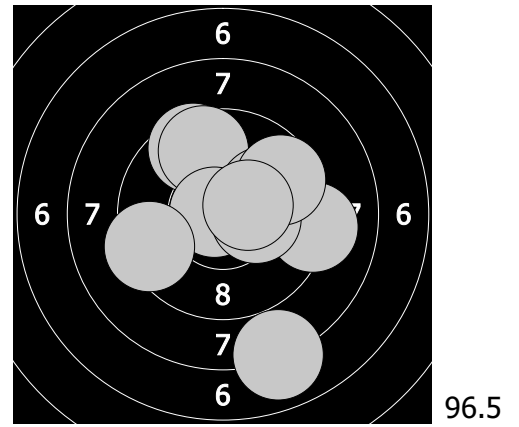

Mistrovství České republiky - 19. března 2017
501 - Přívratská Milada

1. 9.1 → 3. 9.7 ← 5. 8.6 ↖ 7. 8.3 ← 9. 6.8 ←
2. 9.0 → 4. 9.3 ↘ 6. 9.7 ↘ 8. 8.9 ← 10. 10.7 ↘

11. 9.2 ← 13. 10.1 ← 15. 8.9 → 17. 9.2 ← 19. 8.6 ↘
12. 10.6 ↘ 14. 9.7 ↑ 16. 9.4 → 18. 8.0 ← 20. 9.2 ←

21. 10.6 ← 23. 10.1 ↖ 25. 8.2 ↘ 27. 9.5 ← 29. 10.3 ↘
22. 9.3 → 24. 9.5 → 26. 9.6 ← 28. 10.2 ↖ 30. 9.8 ←

31. 9.5 ↘ 33. 10.8 ← 35. 10.0 ↘ 37. 10.3 → 39. 9.6 ↘
32. 9.6 ↗ 34. 9.1 → 36. 9.3 ← 38. 7.9 ↘ 40. 10.4 →