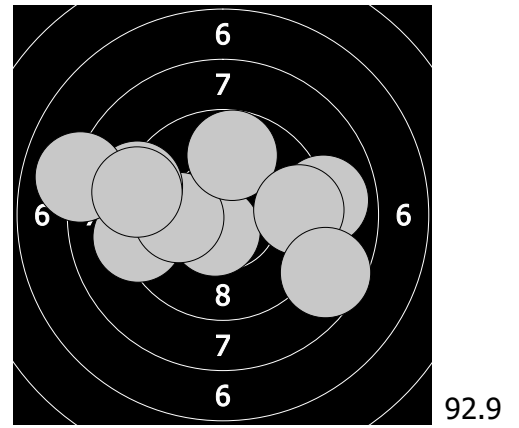

Mistrovství České republiky - 19. března 2017
501 - Přívratská Milada

1. 9.1 → 3. 9.7 ← 5. 8.6 ↖ 7. 8.3 ← 9. 6.8 ←
2. 9.0 → 4. 9.3 ↘ 6. 9.7 ↘ 8. 8.9 ← 10. 10.7 ↘

11. 9.2 ← 13. 10.1 ← 15. 8.9 → 17. 9.2 ← 19. 8.6 ↘
12. 10.6 ↘ 14. 9.7 ↑ 16. 9.4 → 18. 8.0 ← 20. 9.2 ←

21. 10.6 ← 23. 10.1 ↖ 25. 8.2 ↘ 27. 9.5 ← 29. 10.3 ↘
22. 9.3 → 24. 9.5 → 26. 9.6 ← 28. 10.2 ↖ 30. 9.8 ←

31. 9.5 ↘ 33. 10.8 ← 35. 10.0 ↘ 37. 10.3 → 39. 9.6 ↘
32. 9.6 ↗ 34. 9.1 → 36. 9.3 ← 38. 7.9 ↘ 40. 10.4 →