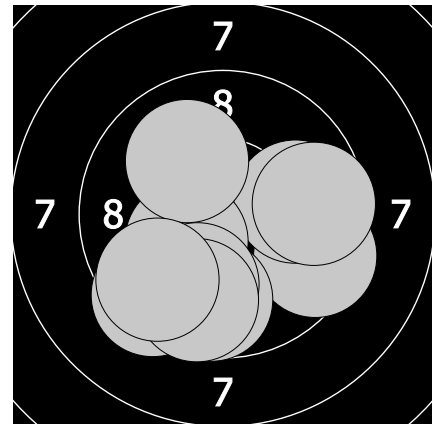

Mistrovství České republiky - 19. března 2017
492 - Zrůstová Adéla

100.4

102.1

1. 10.3 → 3. 9.6 ← 5. 10.0 ↗ 7. 10.4 ↘ 9. 9.6 ↓
2. 10.5 ↑ 4. 10.3 ← 6. 10.5 ↑ 8. 9.4 → 10. 9.8 ↘

11. 10.4 ↑ 13. 10.5 ↘ 15. 10.7 ← 17. 9.7 ↓ 19. 10.1 ↓
12. 10.0 ↓ 14. 10.5 ↓ 16. 9.9 → 18. 10.8 → 20. 9.5 ↓

100.3

97.6

21. 9.6 → 23. 9.8 ↓ 25. 9.6 ↓ 27. 9.8 ↓ 29. 10.7 →
22. 10.5 ↓ 24. 10.1 ↑ 26. 10.0 → 28. 10.0 ↓ 30. 10.2 ↓

31. 9.5 ↘ 33. 9.9 → 35. 10.3 ← 37. 9.9 ↓ 39. 9.6 ←
32. 9.4 ← 34. 9.7 ↓ 36. 10.0 ↗ 38. 9.7 ↓ 40. 9.6 →