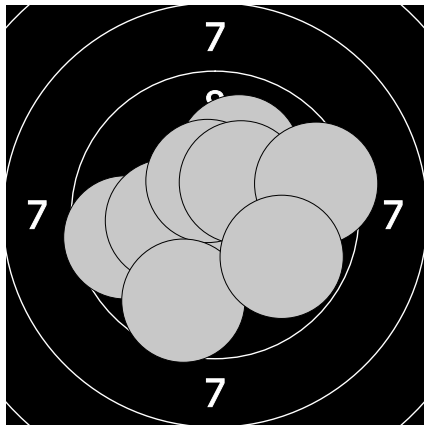

Mistrovství České republiky - 19. března 2017
492 - Zrůstová Adéla

100.4

102.1

1. 10.3 → 3. 9.6 ← 5. 10.0 ↗ 7. 10.4 ↘ 9. 9.6 ↓
2. 10.5 ↑ 4. 10.3 ← 6. 10.5 ↑ 8. 9.4 → 10. 9.8 ↘

11. 10.4 ↑ 13. 10.5 ↘ 15. 10.7 ← 17. 9.7 ↓ 19. 10.1 ↓
12. 10.0 ↓ 14. 10.5 ↓ 16. 9.9 → 18. 10.8 → 20. 9.5 ↓

100.3

97.6

21. 9.6 → 23. 9.8 ↓ 25. 9.6 ↓ 27. 9.8 ↓ 29. 10.7 →
22. 10.5 ↓ 24. 10.1 ↑ 26. 10.0 → 28. 10.0 ↓ 30. 10.2 ↓

31. 9.5 ↘ 33. 9.9 → 35. 10.3 ← 37. 9.9 ↓ 39. 9.6 ←
32. 9.4 ← 34. 9.7 ↓ 36. 10.0 ↗ 38. 9.7 ↓ 40. 9.6 →