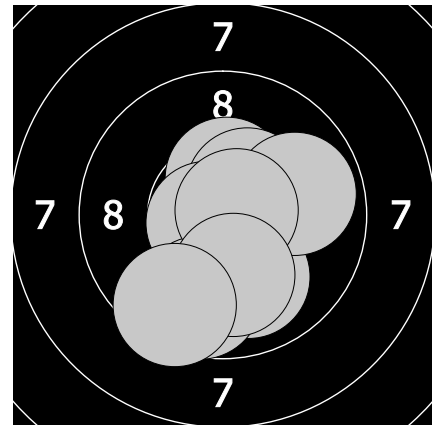

Mistrovství České republiky - 19. března 2017
492 - Zrůstová Adéla

100.4

102.1

1. 10.3 → 3. 9.6 ← 5. 10.0 ↗ 7. 10.4 ↘ 9. 9.6 ↓
2. 10.5 ↑ 4. 10.3 ← 6. 10.5 ↑ 8. 9.4 → 10. 9.8 ↘

11. 10.4 ↑ 13. 10.5 ↘ 15. 10.7 ← 17. 9.7 ↓ 19. 10.1 ↓
12. 10.0 ↓ 14. 10.5 ↓ 16. 9.9 → 18. 10.8 → 20. 9.5 ↓

100.3

97.6

21. 9.6 → 23. 9.8 ↓ 25. 9.6 ↓ 27. 9.8 ↓ 29. 10.7 →
22. 10.5 ↓ 24. 10.1 ↑ 26. 10.0 → 28. 10.0 ↓ 30. 10.2 ↓

31. 9.5 ↘ 33. 9.9 → 35. 10.3 ← 37. 9.9 ↓ 39. 9.6 ←
32. 9.4 ← 34. 9.7 ↓ 36. 10.0 ↗ 38. 9.7 ↓ 40. 9.6 →