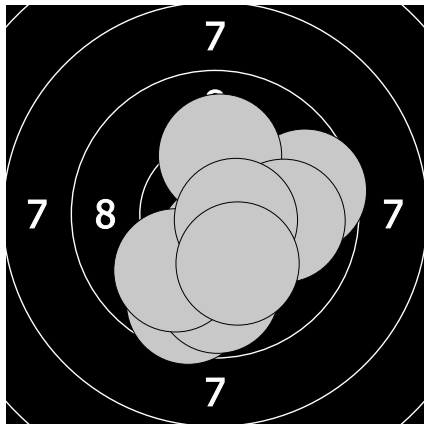

Mistrovství České republiky - 19. března 2017
492 - Zrůstová Adéla

100.4

102.1

1. 10.3 → 3. 9.6 ← 5. 10.0 ↗ 7. 10.4 ↘ 9. 9.6 ↓
2. 10.5 ↑ 4. 10.3 ← 6. 10.5 ↑ 8. 9.4 → 10. 9.8 ↘

11. 10.4 ↑ 13. 10.5 ↘ 15. 10.7 ← 17. 9.7 ↓ 19. 10.1 ↓
12. 10.0 ↓ 14. 10.5 ↓ 16. 9.9 → 18. 10.8 → 20. 9.5 ↓

100.3

97.6

21. 9.6 → 23. 9.8 ↓ 25. 9.6 ↓ 27. 9.8 ↓ 29. 10.7 →
22. 10.5 ↓ 24. 10.1 ↑ 26. 10.0 → 28. 10.0 ↓ 30. 10.2 ↓

31. 9.5 ↘ 33. 9.9 → 35. 10.3 ← 37. 9.9 ↓ 39. 9.6 ←
32. 9.4 ← 34. 9.7 ↓ 36. 10.0 ↗ 38. 9.7 ↓ 40. 9.6 →