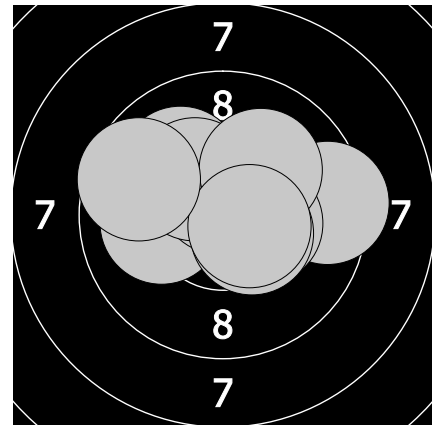

Mistrovství České republiky - 19. března 2017  
470 - Thurnwaldová Sabina

103.3

101.3

1. 10.5 → 3. 10.7 ← 5. 10.4 ↗ 7. 9.8 ↘ 9. 10.7 ←  
2. 10.1 ↗ 4. 10.1 ↘ 6. 10.8 ↗ 8. 10.0 ← 10. 10.2 ↗

11. 10.0 ← 13. 10.6 ↗ 15. 10.3 ↘ 17. 10.1 ↗ 19. 10.5 →  
12. 9.4 → 14. 10.0 ↘ 16. 10.4 → 18. 10.4 ↘ 20. 9.6 ←

102.4

102.8

21. 10.0 ← 23. 10.8 ← 25. 10.3 ↗ 27. 10.0 ↗ 29. 9.8 ↘  
22. 9.9 ↘ 24. 10.3 ↘ 26. 10.5 ↗ 28. 10.0 ↗ 30. 10.8 ←

31. 10.7 ↗ 33. 10.0 ↘ 35. 10.2 ← 37. 9.7 ↘ 39. 10.5 ↗  
32. 10.5 ← 34. 10.9 ↗ 36. 10.5 ← 38. 10.1 → 40. 9.7 ↘