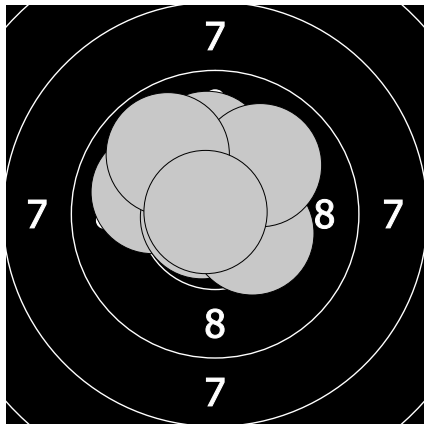

Mistrovství České republiky - 19. března 2017  
470 - Thurnwaldová Sabina

103.3

101.3

1. 10.5 → 3. 10.7 ← 5. 10.4 ↗ 7. 9.8 ↘ 9. 10.7 ←  
2. 10.1 ↗ 4. 10.1 ↘ 6. 10.8 ↗ 8. 10.0 ← 10. 10.2 ↗

11. 10.0 ← 13. 10.6 ↗ 15. 10.3 ↘ 17. 10.1 ↗ 19. 10.5 →  
12. 9.4 → 14. 10.0 ↘ 16. 10.4 → 18. 10.4 ↘ 20. 9.6 ←

102.4

102.8

21. 10.0 ← 23. 10.8 ← 25. 10.3 ↗ 27. 10.0 ↗ 29. 9.8 ↘  
22. 9.9 ↘ 24. 10.3 ↘ 26. 10.5 ↗ 28. 10.0 ↗ 30. 10.8 ←

31. 10.7 ↗ 33. 10.0 ↘ 35. 10.2 ← 37. 9.7 ↘ 39. 10.5 ↗  
32. 10.5 ← 34. 10.9 ↗ 36. 10.5 ← 38. 10.1 → 40. 9.7 ↘