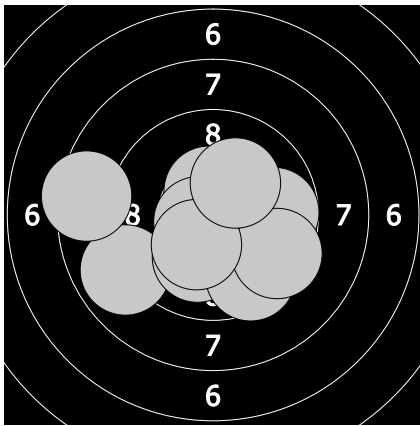

Mistrovství České republiky - 19. března 2017
468 - Šulcová Kateřina

97.9

97.8

1. 10.5 ↑ 3. 10.1 ↓ 5. 9.5 ↓ 7. 9.5 ↘ 9. 8.4 ←
2. 8.9 ↙ 4. 10.7 ↙ 6. 9.8 → 8. 10.3 ↓ 10. 10.2 ↗

11. 10.2 ↘ 13. 9.7 → 15. 9.2 ↓ 17. 10.0 ↓ 19. 10.4 ↗
12. 10.4 ↙ 14. 9.3 ← 16. 9.5 ↙ 18. 9.1 ← 20. 10.0 ↑

98.9

94.5

21. 10.2 ← 23. 10.5 ← 25. 9.9 ↓ 27. 10.5 ↙ 29. 8.5 →
22. 9.5 ↓ 24. 9.7 ← 26. 10.2 ← 28. 9.7 ← 30. 10.2 ↓

31. 10.4 ↗ 33. 9.4 ← 35. 9.2 ↓ 37. 9.0 ↘ 39. 9.0 ↘
32. 10.3 ↗ 34. 9.8 ↗ 36. 9.0 ↓ 38. 8.1 → 40. 10.3 ↓