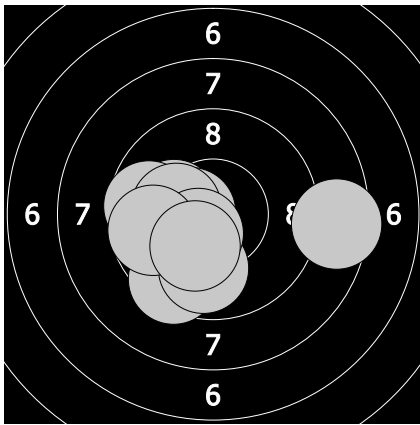

Mistrovství České republiky - 19. března 2017
468 - Šulcová Kateřina

97.9

97.8

1. 10.5 ↑ 3. 10.1 ↓ 5. 9.5 ↓ 7. 9.5 ↘ 9. 8.4 ←
2. 8.9 ↙ 4. 10.7 ↙ 6. 9.8 → 8. 10.3 ↓ 10. 10.2 ↗

11. 10.2 ↘ 13. 9.7 → 15. 9.2 ↓ 17. 10.0 ↓ 19. 10.4 ↗
12. 10.4 ↙ 14. 9.3 ← 16. 9.5 ↙ 18. 9.1 ← 20. 10.0 ↑

98.9

94.5

21. 10.2 ← 23. 10.5 ← 25. 9.9 ↓ 27. 10.5 ↙ 29. 8.5 →
22. 9.5 ↓ 24. 9.7 ← 26. 10.2 ← 28. 9.7 ← 30. 10.2 ↓

31. 10.4 ↗ 33. 9.4 ← 35. 9.2 ↓ 37. 9.0 ↘ 39. 9.0 ↘
32. 10.3 ↗ 34. 9.8 ↗ 36. 9.0 ↓ 38. 8.1 → 40. 10.3 ↓