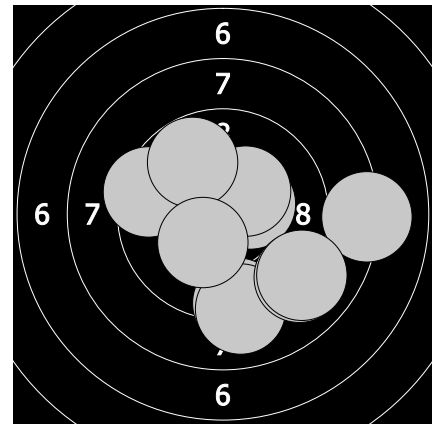

Mistrovství České republiky - 19. března 2017
468 - Šulcová Kateřina

97.9

97.8

1. 10.5 ↑ 3. 10.1 ↓ 5. 9.5 ↓ 7. 9.5 ↘ 9. 8.4 ←
2. 8.9 ↙ 4. 10.7 ↙ 6. 9.8 → 8. 10.3 ↓ 10. 10.2 ↗

11. 10.2 ↘ 13. 9.7 → 15. 9.2 ↓ 17. 10.0 ↓ 19. 10.4 ↗
12. 10.4 ↙ 14. 9.3 ← 16. 9.5 ↙ 18. 9.1 ← 20. 10.0 ↑

98.9

94.5

21. 10.2 ← 23. 10.5 ← 25. 9.9 ↓ 27. 10.5 ↙ 29. 8.5 →
22. 9.5 ↓ 24. 9.7 ← 26. 10.2 ← 28. 9.7 ← 30. 10.2 ↓

31. 10.4 ↗ 33. 9.4 ← 35. 9.2 ↓ 37. 9.0 ↘ 39. 9.0 ↘
32. 10.3 ↗ 34. 9.8 ↗ 36. 9.0 ↓ 38. 8.1 → 40. 10.3 ↓