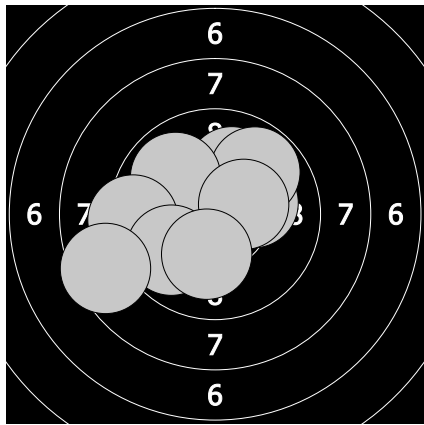

Mistrovství České republiky - 19. března 2017
461 - Širlová Michaela

103

103.4

1. 9.5 ↙ 3. 10.3 ← 5. 10.9 ↗ 7. 10.2 ↘ 9. 10.3 ↗
2. 10.6 ↗ 4. 9.7 ↘ 6. 10.1 ↗ 8. 10.5 ↗ 10. 10.9 ↘

11. 10.4 ← 13. 10.6 ↘ 15. 10.3 → 17. 10.2 ← 19. 10.3 ↗
12. 10.4 ↗ 14. 10.7 ↘ 16. 10.3 ← 18. 9.8 ↗ 20. 10.4 ↗

98.8

102.9

21. 10.2 → 23. 10.1 ↗ 25. 9.9 ↘ 27. 9.8 ↘ 29. 8.5 ↘
22. 10.6 ← 24. 9.8 ↗ 26. 9.3 ← 28. 10.4 → 30. 10.2 ↓

31. 10.3 ↘ 33. 10.7 ↗ 35. 10.5 ↗ 37. 9.5 ← 39. 10.4 ↗
32. 10.8 ↘ 34. 10.1 ↗ 36. 9.5 ↗ 38. 10.5 ↓ 40. 10.6 ↗