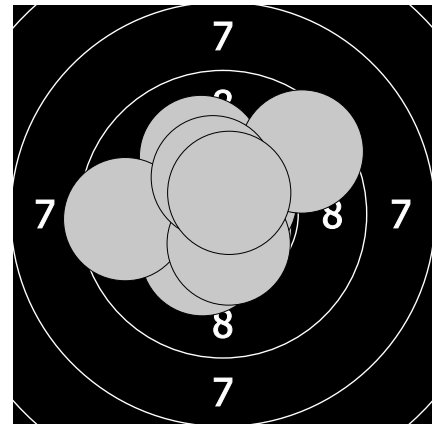

Mistrovství České republiky - 19. března 2017
461 - Širlová Michaela

103

103.4

1. 9.5 ↙ 3. 10.3 ← 5. 10.9 ↗ 7. 10.2 ↘ 9. 10.3 ↗
2. 10.6 ↗ 4. 9.7 ↘ 6. 10.1 ↗ 8. 10.5 ↗ 10. 10.9 ↘

11. 10.4 ← 13. 10.6 ↘ 15. 10.3 → 17. 10.2 ← 19. 10.3 ↗
12. 10.4 ↗ 14. 10.7 ↘ 16. 10.3 ← 18. 9.8 ↗ 20. 10.4 ↗

98.8

102.9

21. 10.2 → 23. 10.1 ↗ 25. 9.9 ↘ 27. 9.8 ↘ 29. 8.5 ↘
22. 10.6 ← 24. 9.8 ↗ 26. 9.3 ← 28. 10.4 → 30. 10.2 ↓

31. 10.3 ↘ 33. 10.7 ↗ 35. 10.5 ↗ 37. 9.5 ← 39. 10.4 ↗
32. 10.8 ↘ 34. 10.1 ↗ 36. 9.5 ↗ 38. 10.5 ↓ 40. 10.6 ↗