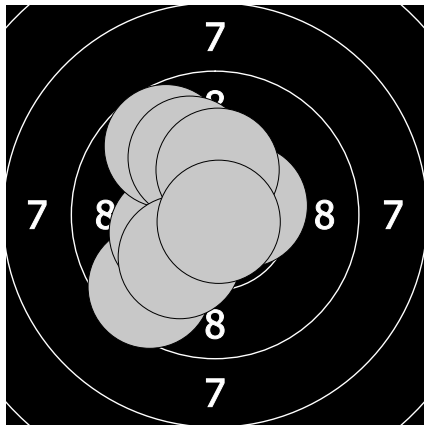

Mistrovství České republiky - 19. března 2017
461 - Širlová Michaela

103

103.4

1. 9.5 ↙ 3. 10.3 ← 5. 10.9 ↗ 7. 10.2 ↘ 9. 10.3 ↗
2. 10.6 ↗ 4. 9.7 ↘ 6. 10.1 ↗ 8. 10.5 ↗ 10. 10.9 ↘

11. 10.4 ← 13. 10.6 ↘ 15. 10.3 → 17. 10.2 ← 19. 10.3 ↗
12. 10.4 ↗ 14. 10.7 ↘ 16. 10.3 ← 18. 9.8 ↗ 20. 10.4 ↗

98.8

102.9

21. 10.2 → 23. 10.1 ↗ 25. 9.9 ↘ 27. 9.8 ↘ 29. 8.5 ↘
22. 10.6 ← 24. 9.8 ↗ 26. 9.3 ← 28. 10.4 → 30. 10.2 ↓

31. 10.3 ↘ 33. 10.7 ↗ 35. 10.5 ↗ 37. 9.5 ← 39. 10.4 ↗
32. 10.8 ↘ 34. 10.1 ↗ 36. 9.5 ↗ 38. 10.5 ↓ 40. 10.6 ↗