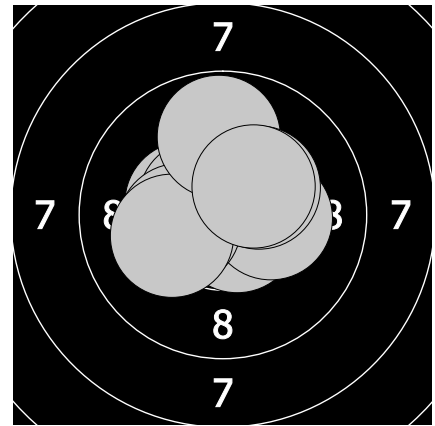

Mistrovství České republiky - 19. března 2017
461 - Širlová Michaela

103

103.4

1. 9.5 ↙ 3. 10.3 ← 5. 10.9 ↗ 7. 10.2 ↘ 9. 10.3 ↗
2. 10.6 ↗ 4. 9.7 ↘ 6. 10.1 ↗ 8. 10.5 ↗ 10. 10.9 ↘

11. 10.4 ← 13. 10.6 ↘ 15. 10.3 → 17. 10.2 ← 19. 10.3 ↗
12. 10.4 ↗ 14. 10.7 ↘ 16. 10.3 ← 18. 9.8 ↗ 20. 10.4 ↗

98.8

102.9

21. 10.2 → 23. 10.1 ↗ 25. 9.9 ↘ 27. 9.8 ↘ 29. 8.5 ↘
22. 10.6 ← 24. 9.8 ↗ 26. 9.3 ← 28. 10.4 → 30. 10.2 ↓

31. 10.3 ↘ 33. 10.7 ↗ 35. 10.5 ↗ 37. 9.5 ← 39. 10.4 ↗
32. 10.8 ↘ 34. 10.1 ↗ 36. 9.5 ↗ 38. 10.5 ↓ 40. 10.6 ↗