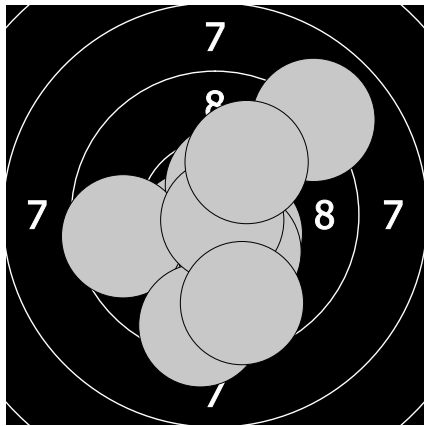

Mistrovství České republiky - 19. března 2017
454 - Studená Adéla

100.1

100.4

1. 10.6 ↙ 3. 8.9 ↗ 5. 9.6 ← 7. 9.3 ↓ 9. 10.0 ↗
2. 10.5 ↘ 4. 10.5 ↗ 6. 10.3 ↘ 8. 10.8 ↘ 10. 9.6 ↓

11. 10.3 ↗ 13. 10.7 ↘ 15. 9.9 ↗ 17. 9.8 ↘ 19. 10.3 ←
12. 10.2 ↗ 14. 10.3 ↗ 16. 9.9 ↘ 18. 9.3 → 20. 9.7 ↗

100.2

99.9

21. 10.2 ↗ 23. 10.6 ↘ 25. 9.3 ↗ 27. 10.4 → 29. 10.6 ←
22. 8.8 ↑ 24. 10.1 ↘ 26. 9.9 → 28. 9.8 ↓ 30. 10.5 ↗

31. 9.6 → 33. 10.3 ↗ 35. 9.7 ↓ 37. 9.6 ↗ 39. 10.8 ↓
32. 9.6 → 34. 10.0 ↘ 36. 10.7 ↘ 38. 9.9 → 40. 9.7 ↑