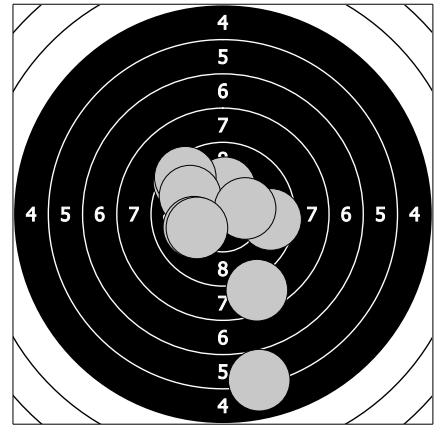

Mistrovství České republiky - 19. března 2017
451 - Stará Adéla

99.6

97.9

1. 10.3 ↘ 3. 10.5 ↙ 5. 9.1 ↗ 7. 9.4 ↖ 9. 9.6 ←
2. 10.3 ↗ 4. 10.1 ↖ 6. 10.4 → 8. 10.7 ← 10. 9.2 ↘

11. 9.3 ↖ 13. 9.1 ↖ 15. 10.4 ↘ 17. 9.7 ↗ 19. 9.6 ↖
12. 10.0 ↖ 14. 10.3 ↘ 16. 9.6 ↖ 18. 9.6 ↘ 20. 10.3 →

100.2

93.5

21. 10.4 ↖ 23. 10.2 ↘ 25. 10.7 ↖ 27. 10.1 ↗ 29. 9.9 ↖
22. 9.9 ↘ 24. 9.7 ↖ 26. 8.9 ↖ 28. 10.2 ↘ 30. 10.2 ↘

31. 8.5 ↘ 33. 9.5 ↖ 35. 9.9 ↖ 37. 10.3 → 39. 6.0 ↘
32. 10.2 ↖ 34. 9.4 ↖ 36. 9.6 → 38. 10.0 ↖ 40. 10.1 ↖