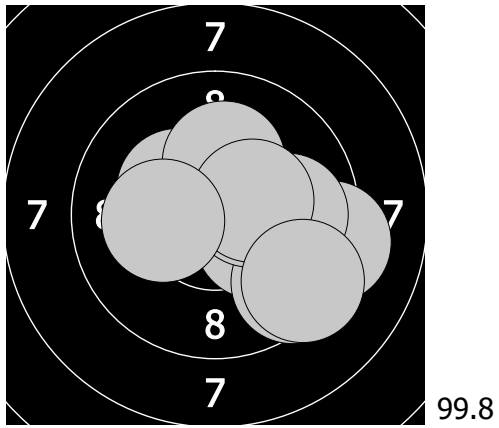

Mistrovství České republiky - 19. března 2017
446 - Slováčková Eva

1. 10.3 ↘ 3. 10.3 ↙ 5. 10.4 → 7. 9.9 → 9. 9.4 ↘
2. 9.5 ↘ 4. 10.2 ↑ 6. 9.2 → 8. 10.4 → 10. 10.2 ←

11. 9.9 → 13. 10.3 ↗ 15. 10.0 ← 17. 10.5 ← 19. 10.0 ↘
12. 10.5 ↘ 14. 10.6 ↗ 16. 10.2 → 18. 9.8 → 20. 10.7 ↖

21. 9.8 ↘ 23. 10.2 ↘ 25. 10.4 ↑ 27. 10.4 → 29. 10.4 ←
22. 10.2 ↓ 24. 10.3 ↘ 26. 10.2 ↘ 28. 10.4 ↘ 30. 10.4 ←

31. 9.0 ← 33. 10.1 ← 35. 10.7 ↗ 37. 10.1 ↑ 39. 9.8 →
32. 9.8 ← 34. 10.2 ↓ 36. 10.3 ↖ 38. 10.0 ↘ 40. 9.8 ↘