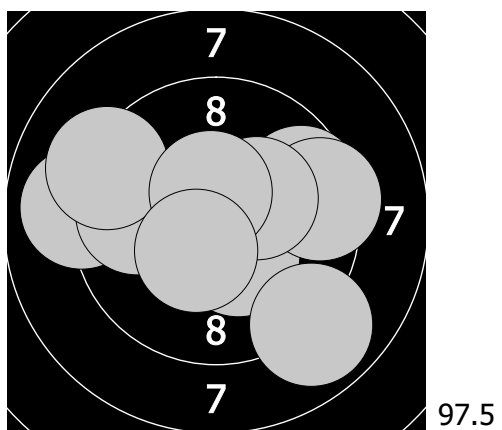

Mistrovství České republiky - 19. března 2017
445 - Slezáková Blanka

1. 9.6 ➔ 3. 10.4 ▼ 5. 9.4 ➔ 7. 9.2 ⬅ 9. 8.9 ▼
2. 9.0 ⬅ 4. 9.8 ⬅ 6. 10.3 ➔ 8. 10.5 ▲ 10. 10.4 ▼

11. 9.1 ➔ 13. 10.2 ➔ 15. 9.5 ⬅ 17. 10.6 ➔ 19. 9.7 ▼
12. 9.7 ➔ 14. 10.5 ➔ 16. 9.7 ▼ 18. 10.8 ➔ 20. 10.6 ▲

21. 10.2 ➔ 23. 9.4 ⬅ 25. 9.1 ⬅ 27. 10.6 ⬅ 29. 10.2 ▼
22. 10.8 ▼ 24. 10.5 ➔ 26. 10.7 ▲ 28. 10.3 ⬅ 30. 10.4 ➔

31. 10.0 ▼ 33. 10.0 ▲ 35. 9.4 ⬅ 37. 10.1 ⬅ 39. 10.6 ▲
32. 9.7 ➔ 34. 9.8 ⬅ 36. 10.2 ⬅ 38. 10.3 ▼ 40. 9.7 ⬅