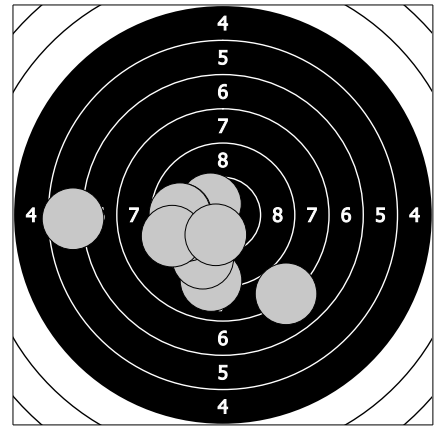

Mistrovství České republiky - 19. března 2017
443 - Schröpfer František

89.3

92.5

1. 8.2 ↘ 3. 9.8 ↘ 5. 8.8 → 7. 8.0 ← 9. 8.9 →
2. 9.0 ↘ 4. 9.1 ↙ 6. 9.7 ↙ 8. 8.5 ↘ 10. 9.3 ←

11. 6.6 ← 13. 8.0 ↘ 15. 9.8 ← 17. 9.7 ← 19. 9.3 ←
12. 9.0 ↘ 14. 9.6 ↘ 16. 10.5 ↙ 18. 9.7 ← 20. 10.3 ↘

89.8

93.7

21. 9.8 ↘ 23. 9.3 ↘ 25. 8.0 ← 27. 5.7 ← 29. 10.4 ↘
22. 10.5 ↘ 24. 9.3 ↙ 26. 8.7 ↘ 28. 8.8 ← 30. 9.3 ←

31. 8.9 ← 33. 8.6 ↘ 35. 10.4 ↗ 37. 9.6 ↘ 39. 8.9 ↙
32. 8.2 ↙ 34. 10.8 → 36. 9.5 ← 38. 10.2 ↘ 40. 8.6 ↙