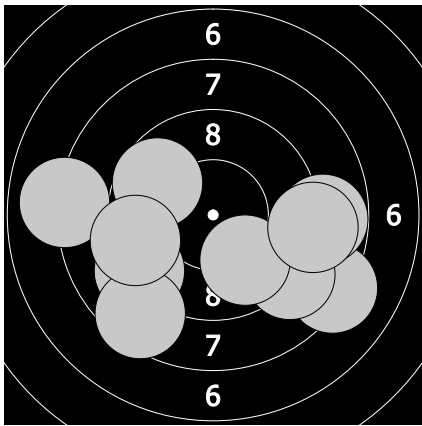

Mistrovství České republiky - 19. března 2017
443 - Schröpfer František

89.3

92.5

1. 8.2 ↘ 3. 9.8 ↘ 5. 8.8 → 7. 8.0 ← 9. 8.9 →
2. 9.0 ↘ 4. 9.1 ↙ 6. 9.7 ↙ 8. 8.5 ↘ 10. 9.3 ←

11. 6.6 ← 13. 8.0 ↘ 15. 9.8 ← 17. 9.7 ← 19. 9.3 ←
12. 9.0 ↘ 14. 9.6 ↘ 16. 10.5 ↙ 18. 9.7 ← 20. 10.3 ↘

89.8

93.7

21. 9.8 ↘ 23. 9.3 ↘ 25. 8.0 ← 27. 5.7 ← 29. 10.4 ↘
22. 10.5 ↘ 24. 9.3 ↙ 26. 8.7 ↘ 28. 8.8 ← 30. 9.3 ←

31. 8.9 ← 33. 8.6 ↘ 35. 10.4 ↗ 37. 9.6 ↘ 39. 8.9 ↙
32. 8.2 ↙ 34. 10.8 → 36. 9.5 ← 38. 10.2 ↘ 40. 8.6 ↙