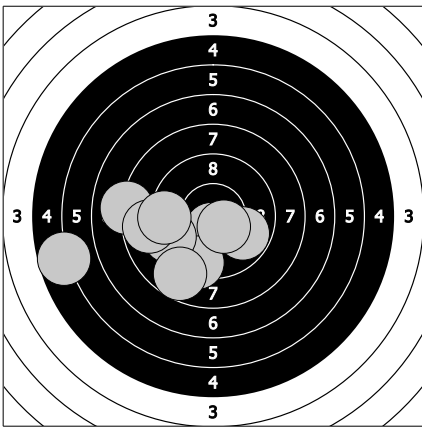

Mistrovství České republiky - 19. března 2017
443 - Schröpfer František

89.3

92.5

1. 8.2 ↘ 3. 9.8 ↘ 5. 8.8 → 7. 8.0 ← 9. 8.9 →
2. 9.0 ↘ 4. 9.1 ↙ 6. 9.7 ↙ 8. 8.5 ↘ 10. 9.3 ←

11. 6.6 ← 13. 8.0 ↘ 15. 9.8 ← 17. 9.7 ← 19. 9.3 ←
12. 9.0 ↘ 14. 9.6 ↘ 16. 10.5 ↙ 18. 9.7 ← 20. 10.3 ↘

89.8

93.7

21. 9.8 ↘ 23. 9.3 ↘ 25. 8.0 ← 27. 5.7 ← 29. 10.4 ↘
22. 10.5 ↘ 24. 9.3 ↙ 26. 8.7 ↘ 28. 8.8 ← 30. 9.3 ←

31. 8.9 ← 33. 8.6 ↘ 35. 10.4 ↗ 37. 9.6 ↘ 39. 8.9 ↙
32. 8.2 ↙ 34. 10.8 → 36. 9.5 ← 38. 10.2 ↘ 40. 8.6 ↙