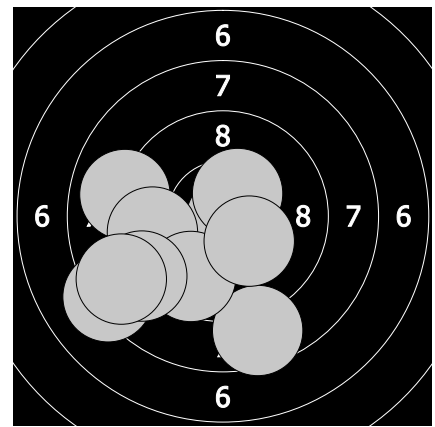

Mistrovství České republiky - 19. března 2017
443 - Schröpfer František

89.3

92.5

1. 8.2 ↘ 3. 9.8 ↘ 5. 8.8 → 7. 8.0 ← 9. 8.9 →
2. 9.0 ↘ 4. 9.1 ↙ 6. 9.7 ↙ 8. 8.5 ↘ 10. 9.3 ←

11. 6.6 ← 13. 8.0 ↘ 15. 9.8 ← 17. 9.7 ← 19. 9.3 ←
12. 9.0 ↘ 14. 9.6 ↘ 16. 10.5 ↙ 18. 9.7 ← 20. 10.3 ↘

89.8

93.7

21. 9.8 ↘ 23. 9.3 ↘ 25. 8.0 ← 27. 5.7 ← 29. 10.4 ↘
22. 10.5 ↘ 24. 9.3 ↙ 26. 8.7 ↘ 28. 8.8 ← 30. 9.3 ←

31. 8.9 ← 33. 8.6 ↘ 35. 10.4 ↗ 37. 9.6 ↘ 39. 8.9 ↙
32. 8.2 ↙ 34. 10.8 → 36. 9.5 ← 38. 10.2 ↘ 40. 8.6 ↙