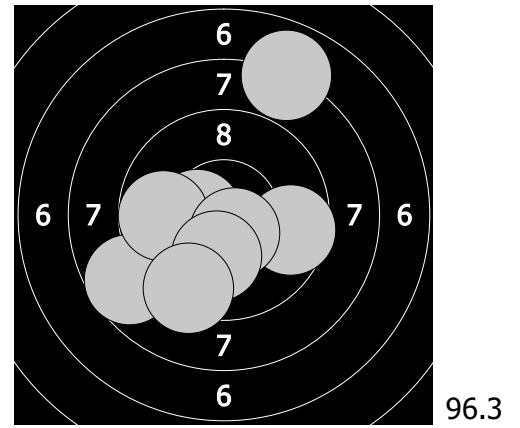

Mistrovství České republiky - 19. března 2017  
439 - Rýglová Anna

1. 9.2 ↙ 3. 10.1 ← 5. 10.4 ↗ 7. 9.6 ↘ 9. 10.4 ↘  
2. 8.8 ↗ 4. 10.2 ← 6. 10.5 ↑ 8. 10.0 ↓ 10. 8.9 ↘

11. 9.8 ↘ 13. 10.2 ↘ 15. 7.9 ↗ 17. 9.6 → 19. 10.1 ↓  
12. 8.7 ↙ 14. 10.4 ← 16. 9.8 ← 18. 10.5 ↘ 20. 9.3 ↘

21. 10.0 ← 23. 10.2 ↘ 25. 10.3 ↘ 27. 10.5 ↓ 29. 9.7 ↘  
22. 10.8 ↓ 24. 10.5 ↘ 26. 9.6 ↗ 28. 10.5 ↑ 30. 10.8 →

31. 8.3 ↘ 33. 9.2 ↘ 35. 9.6 → 37. 10.6 ← 39. 10.1 ↘  
32. 9.5 ← 34. 10.3 ↑ 36. 10.6 ↑ 38. 9.9 ↗ 40. 10.4 →