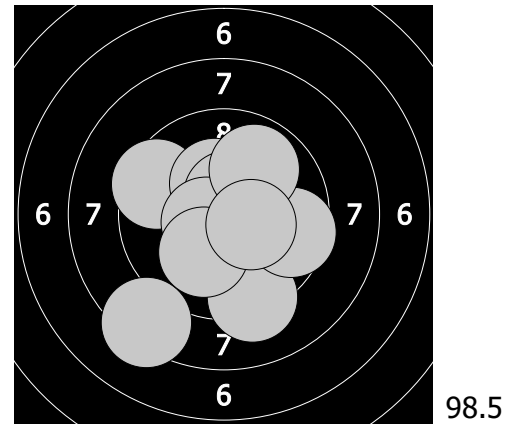

Mistrovství České republiky - 19. března 2017  
439 - Rýglová Anna

1. 9.2 ↙ 3. 10.1 ← 5. 10.4 ↗ 7. 9.6 ↘ 9. 10.4 ↘  
2. 8.8 ↗ 4. 10.2 ← 6. 10.5 ↑ 8. 10.0 ↓ 10. 8.9 ↘

11. 9.8 ↘ 13. 10.2 ↘ 15. 7.9 ↗ 17. 9.6 → 19. 10.1 ↓  
12. 8.7 ↙ 14. 10.4 ← 16. 9.8 ← 18. 10.5 ↘ 20. 9.3 ↘

21. 10.0 ← 23. 10.2 ↘ 25. 10.3 ↘ 27. 10.5 ↓ 29. 9.7 ↘  
22. 10.8 ↓ 24. 10.5 ↘ 26. 9.6 ↗ 28. 10.5 ↑ 30. 10.8 →

31. 8.3 ↘ 33. 9.2 ↘ 35. 9.6 → 37. 10.6 ← 39. 10.1 ↘  
32. 9.5 ← 34. 10.3 ↑ 36. 10.6 ↑ 38. 9.9 ↗ 40. 10.4 →