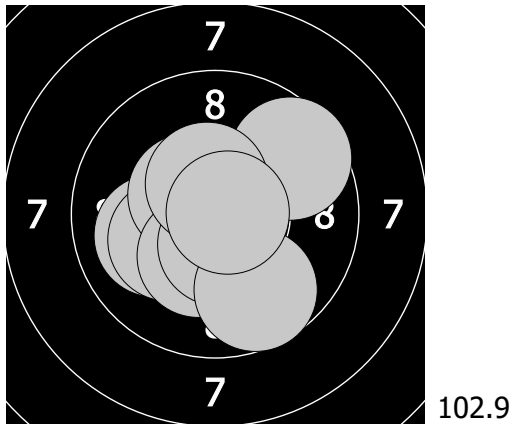

Mistrovství České republiky - 19. března 2017  
439 - Rýglová Anna

1. 9.2 ↙ 3. 10.1 ← 5. 10.4 ↗ 7. 9.6 ↘ 9. 10.4 ↘  
2. 8.8 ↗ 4. 10.2 ← 6. 10.5 ↑ 8. 10.0 ↓ 10. 8.9 ↘

11. 9.8 ↘ 13. 10.2 ↘ 15. 7.9 ↗ 17. 9.6 → 19. 10.1 ↓  
12. 8.7 ↙ 14. 10.4 ← 16. 9.8 ← 18. 10.5 ↘ 20. 9.3 ↘

21. 10.0 ← 23. 10.2 ↘ 25. 10.3 ↘ 27. 10.5 ↓ 29. 9.7 ↘  
22. 10.8 ↓ 24. 10.5 ↘ 26. 9.6 ↗ 28. 10.5 ↑ 30. 10.8 →

31. 8.3 ↘ 33. 9.2 ↘ 35. 9.6 → 37. 10.6 ← 39. 10.1 ↘  
32. 9.5 ← 34. 10.3 ↑ 36. 10.6 ↑ 38. 9.9 ↗ 40. 10.4 →