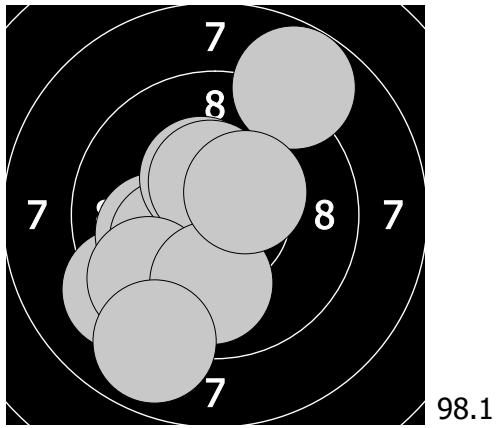

Mistrovství České republiky - 19. března 2017  
439 - Rýglová Anna

1. 9.2 ↙ 3. 10.1 ← 5. 10.4 ↗ 7. 9.6 ↘ 9. 10.4 ↘  
2. 8.8 ↗ 4. 10.2 ← 6. 10.5 ↑ 8. 10.0 ↓ 10. 8.9 ↘

11. 9.8 ↘ 13. 10.2 ↘ 15. 7.9 ↗ 17. 9.6 → 19. 10.1 ↓  
12. 8.7 ↙ 14. 10.4 ← 16. 9.8 ← 18. 10.5 ↘ 20. 9.3 ↘

21. 10.0 ← 23. 10.2 ↘ 25. 10.3 ↘ 27. 10.5 ↓ 29. 9.7 ↘  
22. 10.8 ↓ 24. 10.5 ↘ 26. 9.6 ↗ 28. 10.5 ↑ 30. 10.8 →

31. 8.3 ↘ 33. 9.2 ↘ 35. 9.6 → 37. 10.6 ← 39. 10.1 ↘  
32. 9.5 ← 34. 10.3 ↑ 36. 10.6 ↑ 38. 9.9 ↗ 40. 10.4 →