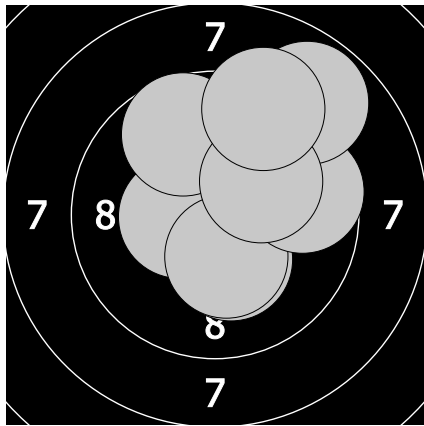

Mistrovství České republiky - 19. března 2017
435 - Razímová Tereza

98.5

104.2

1. 9.9 ↗ 3. 10.3 ↘ 5. 10.3 ↘ 7. 8.8 ↗ 9. 10.1 ↗
2. 10.2 ↗ 4. 10.4 ← 6. 9.6 ↗ 8. 9.7 ↗ 10. 9.2 ↗

11. 10.4 ↗ 13. 9.3 ↗ 15. 10.0 ↗ 17. 10.8 ↗ 19. 10.7 ↗
12. 10.5 ← 14. 10.6 ↘ 16. 10.5 ↓ 18. 10.7 ↗ 20. 10.7 ←

101.7

100

21. 9.3 ↘ 23. 10.1 ← 25. 10.7 ↗ 27. 10.4 ↗ 29. 10.7 ↓
22. 9.8 ↘ 24. 9.8 ↘ 26. 10.3 ↘ 28. 10.3 ↘ 30. 10.3 ↘

31. 10.1 ← 33. 9.9 ↘ 35. 9.7 ↘ 37. 10.3 ↘ 39. 9.6 ↘
32. 10.4 ↗ 34. 9.8 ↗ 36. 10.1 ↘ 38. 10.5 ← 40. 9.6 ↗