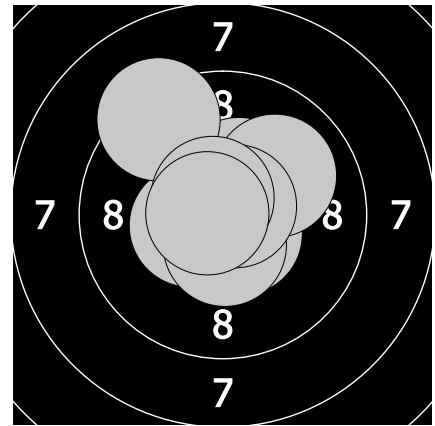

Mistrovství České republiky - 19. března 2017
435 - Razímová Tereza

98.5

104.2

1. 9.9 ↗ 3. 10.3 ↘ 5. 10.3 ↘ 7. 8.8 ↗ 9. 10.1 ↗
2. 10.2 ↗ 4. 10.4 ← 6. 9.6 ↗ 8. 9.7 ↗ 10. 9.2 ↗

11. 10.4 ↗ 13. 9.3 ↗ 15. 10.0 ↗ 17. 10.8 ↗ 19. 10.7 ↗
12. 10.5 ← 14. 10.6 ↘ 16. 10.5 ↓ 18. 10.7 ↗ 20. 10.7 ←

101.7

100

21. 9.3 ↘ 23. 10.1 ← 25. 10.7 ↗ 27. 10.4 ↗ 29. 10.7 ↓
22. 9.8 ↘ 24. 9.8 ↘ 26. 10.3 ↘ 28. 10.3 ↘ 30. 10.3 ↘

31. 10.1 ← 33. 9.9 ↘ 35. 9.7 ↘ 37. 10.3 ↘ 39. 9.6 ↘
32. 10.4 ↗ 34. 9.8 ↗ 36. 10.1 ↘ 38. 10.5 ← 40. 9.6 ↗