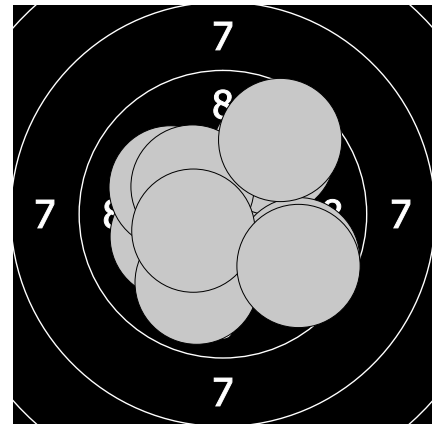

Mistrovství České republiky - 19. března 2017
435 - Razímová Tereza

98.5

104.2

1. 9.9 ↗ 3. 10.3 ↘ 5. 10.3 ↘ 7. 8.8 ↗ 9. 10.1 ↗
2. 10.2 ↗ 4. 10.4 ← 6. 9.6 ↗ 8. 9.7 ↗ 10. 9.2 ↗

11. 10.4 ↗ 13. 9.3 ↗ 15. 10.0 ↗ 17. 10.8 ↗ 19. 10.7 ↗
12. 10.5 ← 14. 10.6 ↘ 16. 10.5 ↓ 18. 10.7 ↗ 20. 10.7 ←

101.7

100

21. 9.3 ↘ 23. 10.1 ← 25. 10.7 ↗ 27. 10.4 ↗ 29. 10.7 ↓
22. 9.8 ↘ 24. 9.8 ↘ 26. 10.3 ↘ 28. 10.3 ↘ 30. 10.3 ↘

31. 10.1 ← 33. 9.9 ↘ 35. 9.7 ↘ 37. 10.3 ↘ 39. 9.6 ↘
32. 10.4 ↗ 34. 9.8 ↗ 36. 10.1 ↘ 38. 10.5 ← 40. 9.6 ↗