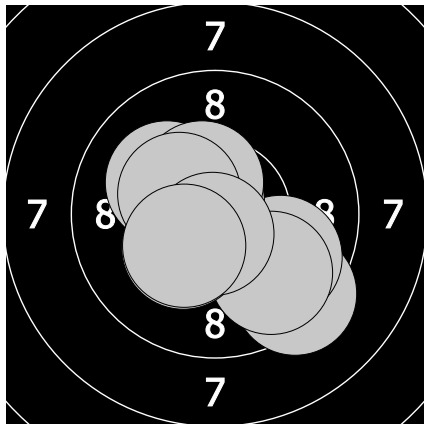

Mistrovství České republiky - 19. března 2017
435 - Razímová Tereza

98.5

104.2

1. 9.9 ↗ 3. 10.3 ↘ 5. 10.3 ↘ 7. 8.8 ↗ 9. 10.1 ↗
2. 10.2 ↗ 4. 10.4 ← 6. 9.6 ↗ 8. 9.7 ↗ 10. 9.2 ↗

11. 10.4 ↗ 13. 9.3 ↗ 15. 10.0 ↗ 17. 10.8 ↗ 19. 10.7 ↗
12. 10.5 ← 14. 10.6 ↘ 16. 10.5 ↓ 18. 10.7 ↗ 20. 10.7 ←

101.7

100

21. 9.3 ↘ 23. 10.1 ← 25. 10.7 ↗ 27. 10.4 ↗ 29. 10.7 ↓
22. 9.8 ↘ 24. 9.8 ↘ 26. 10.3 ↘ 28. 10.3 ↘ 30. 10.3 ↘

31. 10.1 ← 33. 9.9 ↘ 35. 9.7 ↘ 37. 10.3 ↘ 39. 9.6 ↘
32. 10.4 ↗ 34. 9.8 ↗ 36. 10.1 ↘ 38. 10.5 ← 40. 9.6 ↗