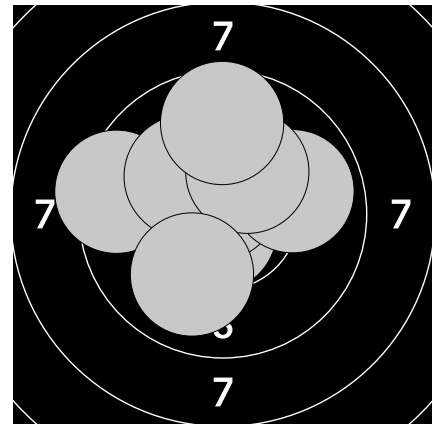

Mistrovství České republiky - 19. března 2017  
432 - Puhlovský Jiří

93.2

100

1. 10.5 ← 3. 8.8 → 5. 7.9 ← 7. 9.7 ↓ 9. 10.4 ↓  
2. 8.5 ← 4. 9.5 ↑ 6. 10.4 ↓ 8. 8.1 ← 10. 9.4 ←

11. 10.6 ← 13. 10.0 ↓ 15. 10.2 ↖ 17. 10.1 ↖ 19. 10.8 ↘  
12. 10.2 ← 14. 10.0 ↖ 16. 9.1 ← 18. 9.8 ↖ 20. 9.2 ↗

100.2

101.8

21. 10.2 ↗ 23. 10.0 ↘ 25. 9.4 ↖ 27. 10.5 ← 29. 9.9 →  
22. 9.9 ↖ 24. 8.8 ↖ 26. 10.3 ← 28. 10.7 ↗ 30. 10.5 ←

31. 10.7 ↗ 33. 10.7 ↓ 35. 9.9 → 37. 10.2 ↖ 39. 9.6 ↑  
32. 10.4 ↗ 34. 10.7 ↑ 36. 9.4 ← 38. 10.2 ↗ 40. 10.0 ↓