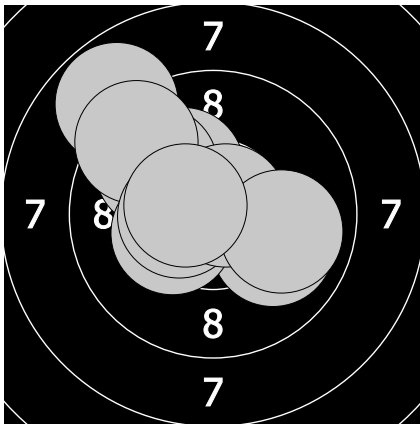

Mistrovství České republiky - 19. března 2017  
432 - Puhlovský Jiří

93.2

100

1. 10.5 ← 3. 8.8 → 5. 7.9 ← 7. 9.7 ↓ 9. 10.4 ↓  
2. 8.5 ← 4. 9.5 ↑ 6. 10.4 ↓ 8. 8.1 ← 10. 9.4 ←

11. 10.6 ← 13. 10.0 ↓ 15. 10.2 ↖ 17. 10.1 ↖ 19. 10.8 ↘  
12. 10.2 ← 14. 10.0 ↖ 16. 9.1 ← 18. 9.8 ↖ 20. 9.2 ↗

100.2

101.8

21. 10.2 ↗ 23. 10.0 ↘ 25. 9.4 ↖ 27. 10.5 ← 29. 9.9 →  
22. 9.9 ↖ 24. 8.8 ↖ 26. 10.3 ← 28. 10.7 ↗ 30. 10.5 ←

31. 10.7 ↗ 33. 10.7 ↓ 35. 9.9 → 37. 10.2 ↖ 39. 9.6 ↑  
32. 10.4 ↗ 34. 10.7 ↑ 36. 9.4 ← 38. 10.2 ↗ 40. 10.0 ↓