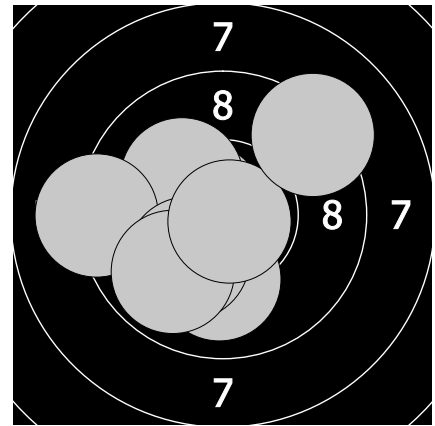

Mistrovství České republiky - 19. března 2017  
432 - Puhlovský Jiří

93.2

100

1. 10.5 ← 3. 8.8 → 5. 7.9 ← 7. 9.7 ↓ 9. 10.4 ↓  
2. 8.5 ← 4. 9.5 ↑ 6. 10.4 ↓ 8. 8.1 ← 10. 9.4 ←

11. 10.6 ← 13. 10.0 ↓ 15. 10.2 ↖ 17. 10.1 ↖ 19. 10.8 ↘  
12. 10.2 ← 14. 10.0 ↖ 16. 9.1 ← 18. 9.8 ↖ 20. 9.2 ↗

100.2

101.8

21. 10.2 ↗ 23. 10.0 ↘ 25. 9.4 ↖ 27. 10.5 ← 29. 9.9 →  
22. 9.9 ↖ 24. 8.8 ↖ 26. 10.3 ← 28. 10.7 ↗ 30. 10.5 ←

31. 10.7 ↗ 33. 10.7 ↓ 35. 9.9 → 37. 10.2 ↖ 39. 9.6 ↑  
32. 10.4 ↗ 34. 10.7 ↑ 36. 9.4 ← 38. 10.2 ↗ 40. 10.0 ↓