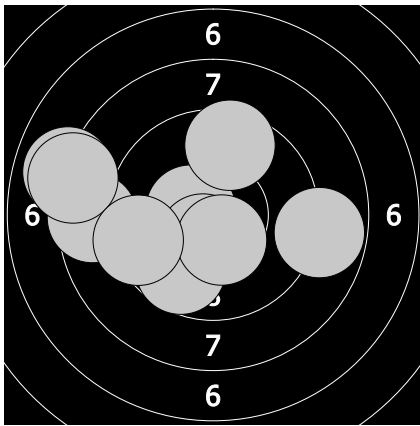

Mistrovství České republiky - 19. března 2017  
432 - Puhlovský Jiří

93.2

100

1. 10.5 ← 3. 8.8 → 5. 7.9 ← 7. 9.7 ↓ 9. 10.4 ↓  
2. 8.5 ← 4. 9.5 ↑ 6. 10.4 ↓ 8. 8.1 ← 10. 9.4 ←

11. 10.6 ← 13. 10.0 ↓ 15. 10.2 ↖ 17. 10.1 ↖ 19. 10.8 ↘  
12. 10.2 ← 14. 10.0 ↖ 16. 9.1 ← 18. 9.8 ↖ 20. 9.2 ↗

100.2

101.8

21. 10.2 ↗ 23. 10.0 ↘ 25. 9.4 ↖ 27. 10.5 ← 29. 9.9 →  
22. 9.9 ↖ 24. 8.8 ↖ 26. 10.3 ← 28. 10.7 ↗ 30. 10.5 ←

31. 10.7 ↗ 33. 10.7 ↓ 35. 9.9 → 37. 10.2 ↖ 39. 9.6 ↑  
32. 10.4 ↗ 34. 10.7 ↑ 36. 9.4 ← 38. 10.2 ↗ 40. 10.0 ↓