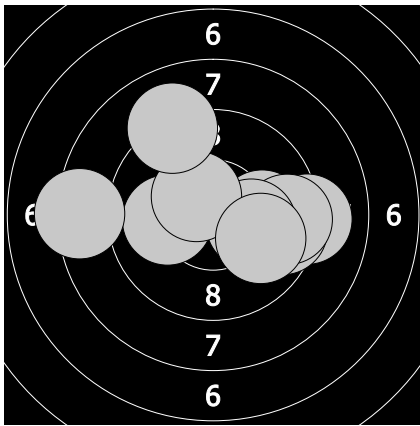

Mistrovství České republiky - 19. března 2017
429 - Příbylová Ivana

96.3

99.1

1. 9.1 → 3. 9.6 → 5. 10.1 ← 7. 10.5 ↖ 9. 9.1 ↗
2. 10.0 → 4. 9.5 → 6. 10.2 → 8. 8.3 ← 10. 9.9 ↘

11. 10.7 ← 13. 9.4 → 15. 9.6 ↖ 17. 9.8 ↑ 19. 9.4 ↗
12. 9.6 → 14. 10.6 → 16. 10.0 ↘ 18. 10.6 ↗ 20. 9.4 ↑

95.9

97.8

21. 8.4 ↘ 23. 9.3 ↖ 25. 10.2 ↘ 27. 8.9 ↓ 29. 9.7 ↘
22. 10.3 ← 24. 9.1 ↑ 26. 10.4 ↘ 28. 10.1 ↘ 30. 9.5 ↖

31. 10.3 ↗ 33. 9.5 ↓ 35. 9.8 ← 37. 9.7 ↑ 39. 9.8 ↘
32. 9.7 ↖ 34. 9.2 ↗ 36. 9.8 ↗ 38. 9.8 ↗ 40. 10.2 ←