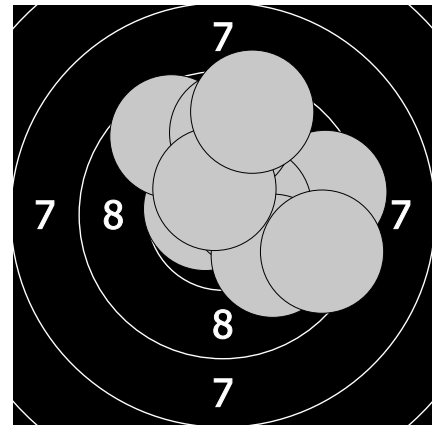

Mistrovství České republiky - 19. března 2017
429 - Příbylová Ivana

96.3

99.1

1. 9.1 → 3. 9.6 → 5. 10.1 ← 7. 10.5 ↖ 9. 9.1 ↗
2. 10.0 → 4. 9.5 → 6. 10.2 → 8. 8.3 ← 10. 9.9 ↘

11. 10.7 ← 13. 9.4 → 15. 9.6 ↖ 17. 9.8 ↑ 19. 9.4 ↗
12. 9.6 → 14. 10.6 → 16. 10.0 ↘ 18. 10.6 ↗ 20. 9.4 ↑

95.9

97.8

21. 8.4 ↘ 23. 9.3 ↖ 25. 10.2 ↘ 27. 8.9 ↓ 29. 9.7 ↘
22. 10.3 ← 24. 9.1 ↑ 26. 10.4 ↘ 28. 10.1 ↘ 30. 9.5 ↖

31. 10.3 ↗ 33. 9.5 ↓ 35. 9.8 ← 37. 9.7 ↑ 39. 9.8 ↘
32. 9.7 ↖ 34. 9.2 ↗ 36. 9.8 ↗ 38. 9.8 ↗ 40. 10.2 ←