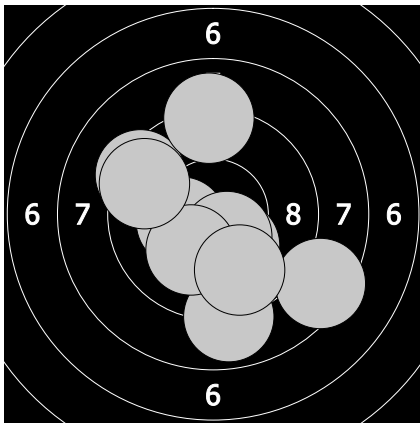

Mistrovství České republiky - 19. března 2017
429 - Příbylová Ivana

96.3

99.1

1. 9.1 → 3. 9.6 → 5. 10.1 ← 7. 10.5 ↖ 9. 9.1 ↗
2. 10.0 → 4. 9.5 → 6. 10.2 → 8. 8.3 ← 10. 9.9 ↘

11. 10.7 ← 13. 9.4 → 15. 9.6 ↖ 17. 9.8 ↑ 19. 9.4 ↗
12. 9.6 → 14. 10.6 → 16. 10.0 ↘ 18. 10.6 ↗ 20. 9.4 ↑

95.9

97.8

21. 8.4 ↘ 23. 9.3 ↖ 25. 10.2 ↘ 27. 8.9 ↓ 29. 9.7 ↘
22. 10.3 ← 24. 9.1 ↑ 26. 10.4 ↘ 28. 10.1 ↘ 30. 9.5 ↖

31. 10.3 ↗ 33. 9.5 ↓ 35. 9.8 ← 37. 9.7 ↑ 39. 9.8 ↘
32. 9.7 ↖ 34. 9.2 ↗ 36. 9.8 ↗ 38. 9.8 ↗ 40. 10.2 ←