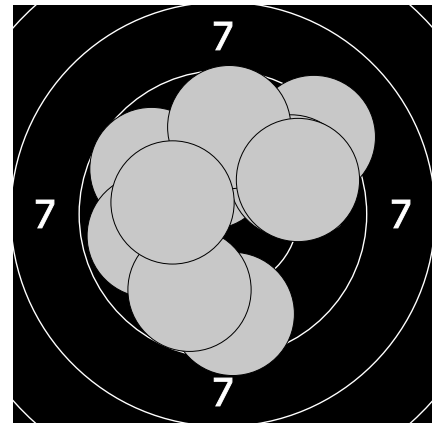

Mistrovství České republiky - 19. března 2017
429 - Příbylová Ivana

96.3

99.1

1. 9.1 → 3. 9.6 → 5. 10.1 ← 7. 10.5 ↖ 9. 9.1 ↗
2. 10.0 → 4. 9.5 → 6. 10.2 → 8. 8.3 ← 10. 9.9 ↘

11. 10.7 ← 13. 9.4 → 15. 9.6 ↖ 17. 9.8 ↑ 19. 9.4 ↗
12. 9.6 → 14. 10.6 → 16. 10.0 ↘ 18. 10.6 ↗ 20. 9.4 ↑

95.9

97.8

21. 8.4 ↘ 23. 9.3 ↖ 25. 10.2 ↘ 27. 8.9 ↓ 29. 9.7 ↘
22. 10.3 ← 24. 9.1 ↑ 26. 10.4 ↘ 28. 10.1 ↘ 30. 9.5 ↖

31. 10.3 ↗ 33. 9.5 ↓ 35. 9.8 ← 37. 9.7 ↑ 39. 9.8 ↘
32. 9.7 ↖ 34. 9.2 ↗ 36. 9.8 ↗ 38. 9.8 ↗ 40. 10.2 ←