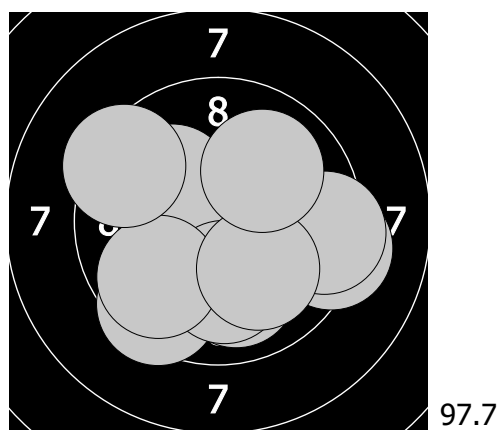

Mistrovství České republiky - 19. března 2017
417 - Opluštilová Marie

1. 9.4 ← 2. 10.1 ↓ 3. 10.0 ← 4. 9.7 ← 5. 10.0 ↓ 6. 6.5 → 7. 8.4 → 8. 9.8 ← 9. 9.5 → 10. 10.1 ←

11. 10.5 ↓ 12. 9.5 → 13. 9.6 → 14. 10.1 ← 15. 8.8 ↓ 16. 10.7 → 17. 8.6 → 18. 8.6 ← 19. 10.1 ↓ 20. 8.6 →

21. 10.1 ← 22. 10.0 ↓ 23. 9.3 → 24. 9.5 ← 25. 9.4 → 26. 10.1 ↓ 27. 9.8 ← 28. 10.1 → 29. 9.4 ← 30. 10.0 →

31. 9.2 ← 32. 9.7 ↓ 33. 9.5 ← 34. 9.4 ↓ 35. 9.9 → 36. 10.4 → 37. 9.2 → 38. 9.9 ← 39. 8.4 ← 40. 9.5 ←