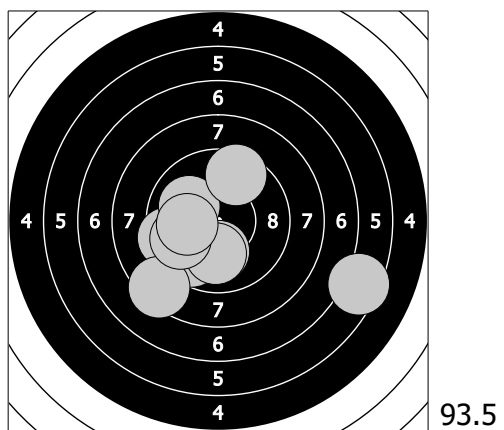

Mistrovství České republiky - 19. března 2017
417 - Opluštilová Marie

1. 9.4 ← 2. 10.1 ↓ 3. 10.0 ← 4. 9.7 ← 5. 10.0 ↓ 6. 6.5 → 7. 8.4 → 8. 9.8 ← 9. 9.5 → 10. 10.1 ←

11. 10.5 ↓ 12. 9.5 → 13. 9.6 → 14. 10.1 ← 15. 8.8 ↓ 16. 10.7 → 17. 8.6 → 18. 8.6 ← 19. 10.1 ↓ 20. 8.6 →

21. 10.1 ← 22. 10.0 ↓ 23. 9.3 → 24. 9.5 ← 25. 9.4 → 26. 10.1 ↓ 27. 9.8 ← 28. 10.1 → 29. 9.4 ← 30. 10.0 →

31. 9.2 ← 32. 9.7 ↓ 33. 9.5 ← 34. 9.4 ↓ 35. 9.9 → 36. 10.4 → 37. 9.2 → 38. 9.9 ← 39. 8.4 ← 40. 9.5 ←