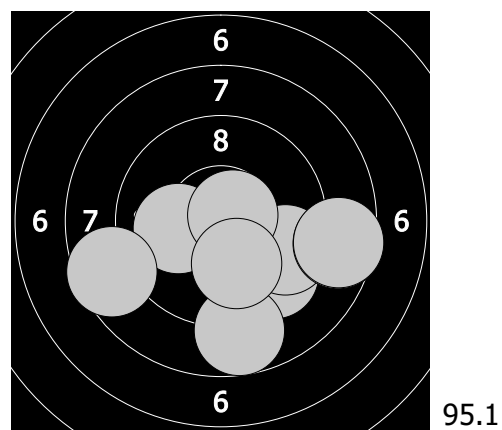

Mistrovství České republiky - 19. března 2017
417 - Opluštilová Marie

1. 9.4 ← 2. 10.1 ↓ 3. 10.0 ← 4. 9.7 ← 5. 10.0 ↓ 6. 6.5 → 7. 8.4 → 8. 9.8 ← 9. 9.5 → 10. 10.1 ←

11. 10.5 ↓ 12. 9.5 → 13. 9.6 → 14. 10.1 ← 15. 8.8 ↓ 16. 10.7 → 17. 8.6 → 18. 8.6 ← 19. 10.1 ↓ 20. 8.6 →

21. 10.1 ← 22. 10.0 ↓ 23. 9.3 → 24. 9.5 ← 25. 9.4 → 26. 10.1 ↓ 27. 9.8 ← 28. 10.1 → 29. 9.4 ← 30. 10.0 →

31. 9.2 ← 32. 9.7 ↓ 33. 9.5 ← 34. 9.4 ↓ 35. 9.9 → 36. 10.4 → 37. 9.2 → 38. 9.9 ← 39. 8.4 ← 40. 9.5 ←