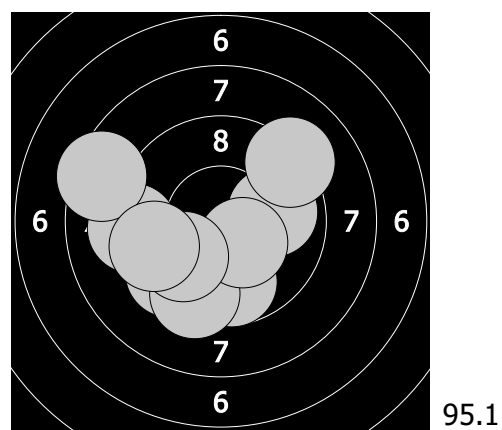

Mistrovství České republiky - 19. března 2017
417 - Opluštilová Marie

1. 9.4 ← 2. 10.1 ↓ 3. 10.0 ← 4. 9.7 ← 5. 10.0 ↓ 6. 6.5 → 7. 8.4 → 8. 9.8 ← 9. 9.5 → 10. 10.1 ←

11. 10.5 ↓ 12. 9.5 → 13. 9.6 → 14. 10.1 ← 15. 8.8 ↓ 16. 10.7 → 17. 8.6 → 18. 8.6 ← 19. 10.1 ↓ 20. 8.6 →

21. 10.1 ← 22. 10.0 ↓ 23. 9.3 → 24. 9.5 ← 25. 9.4 → 26. 10.1 ↓ 27. 9.8 ← 28. 10.1 → 29. 9.4 ← 30. 10.0 →

31. 9.2 ← 32. 9.7 ↓ 33. 9.5 ← 34. 9.4 ↓ 35. 9.9 → 36. 10.4 → 37. 9.2 → 38. 9.9 ← 39. 8.4 ← 40. 9.5 ←