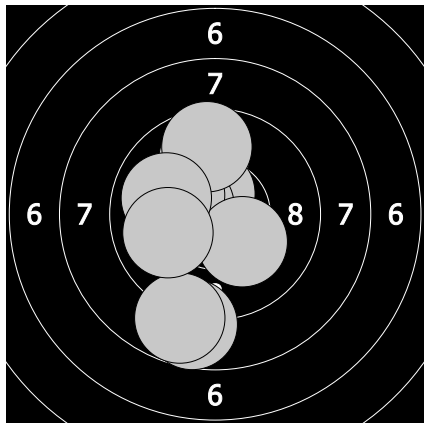

Mistrovství České republiky - 19. března 2017
414 - Nykrýnová Markéta

101.6

101.5

1. 10.2 ↗ 3. 10.3 ↖ 5. 10.2 ↑ 7. 10.7 ← 9. 10.5 ↘
2. 10.0 ↙ 4. 10.2 ↗ 6. 9.4 → 8. 9.9 ← 10. 10.2 ↘

11. 10.4 ↗ 13. 10.0 ↘ 15. 10.4 ↖ 17. 10.4 ↗ 19. 9.8 ←
12. 10.2 ↙ 14. 10.3 ↘ 16. 10.3 ↘ 18. 9.7 ↖ 20. 10.0 ↗

98.1

100.7

21. 9.8 ↑ 23. 10.4 ↖ 25. 8.7 ↓ 27. 9.6 ↑ 29. 8.8 ↓
22. 10.5 ↑ 24. 10.2 ↖ 26. 10.2 ↘ 28. 9.9 ↖ 30. 10.0 ↙

31. 9.3 → 33. 9.6 ↗ 35. 10.4 ↑ 37. 10.0 ↘ 39. 9.9 ↖
32. 10.1 ↖ 34. 10.0 ↗ 36. 10.4 ↗ 38. 10.3 ↖ 40. 10.7 ↖