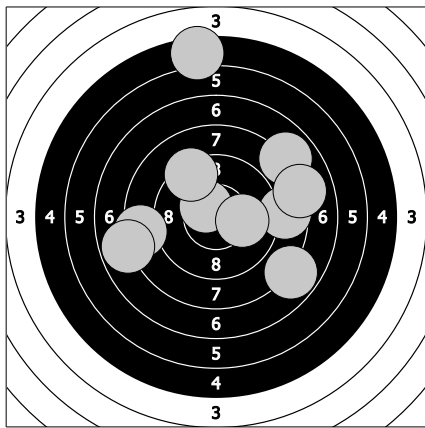

Mistrovství České republiky - 19. března 2017
410 - Novák Matěj

83.8

82.2

1. 10.5 ↖ 2. 9.3 ↖ 3. 7.8 ↘ 4. 8.6 → 5. 7.9 ↗ 6. 8.4 ← 7. 8.0 → 8. 10.1 → 9. 5.4 ↑ 10. 7.8 ←

11. 8.8 ← 12. 8.4 ↙ 13. 10.9 ↖ 14. 7.1 ← 15. 10.7 ↓ 16. 1.2 ↗ 17. 7.7 ↗ 18. 9.3 ↖ 19. 10.5 ↘ 20. 7.6 ←

85.9

83.3

21. 7.4 ↘ 22. 9.4 ← 23. 8.3 ↓ 24. 8.2 ↗ 25. 8.9 ↘ 26. 7.8 ↑ 27. 7.8 ↗ 28. 10.0 → 29. 8.5 ← 30. 9.6 ↘

31. 8.9 ↗ 32. 7.8 ↗ 33. 10.3 ↑ 34. 7.5 ↗ 35. 7.9 ↑ 36. 7.1 ↗ 37. 9.6 → 38. 9.0 ↗ 39. 8.4 ↓ 40. 6.8 ↘