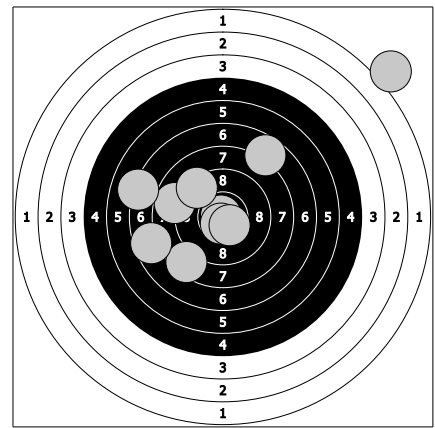

Mistrovství České republiky - 19. března 2017
410 - Novák Matěj

83.8

82.2

1. 10.5 ↖ 2. 9.3 ↖ 3. 7.8 ↘ 4. 8.6 → 5. 7.9 ↗ 6. 8.4 ← 7. 8.0 → 8. 10.1 → 9. 5.4 ↑ 10. 7.8 ←

11. 8.8 ← 12. 8.4 ↙ 13. 10.9 ↖ 14. 7.1 ← 15. 10.7 ↓ 16. 1.2 ↗ 17. 7.7 ↗ 18. 9.3 ↖ 19. 10.5 ↘ 20. 7.6 ←

85.9

83.3

21. 7.4 ↘ 22. 9.4 ← 23. 8.3 ↓ 24. 8.2 ↗ 25. 8.9 ↘ 26. 7.8 ↑ 27. 7.8 ↗ 28. 10.0 → 29. 8.5 ← 30. 9.6 ↘

31. 8.9 ↗ 32. 7.8 ↗ 33. 10.3 ↑ 34. 7.5 ↗ 35. 7.9 ↑ 36. 7.1 ↗ 37. 9.6 → 38. 9.0 ↗ 39. 8.4 ↓ 40. 6.8 ↘