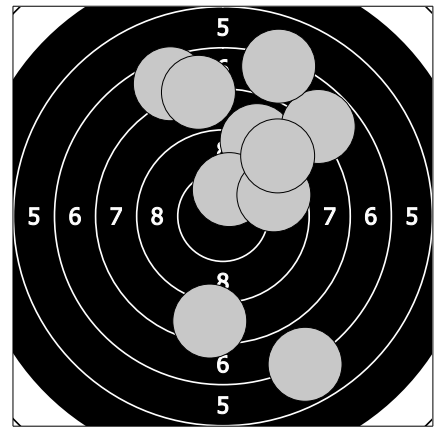

Mistrovství České republiky - 19. března 2017
410 - Novák Matěj

83.8

82.2

1. 10.5 ↖ 2. 9.3 ↖ 3. 7.8 ↘ 4. 8.6 → 5. 7.9 ↗ 6. 8.4 ← 7. 8.0 → 8. 10.1 → 9. 5.4 ↑ 10. 7.8 ←

11. 8.8 ← 12. 8.4 ↙ 13. 10.9 ↖ 14. 7.1 ← 15. 10.7 ↓ 16. 1.2 ↗ 17. 7.7 ↗ 18. 9.3 ↖ 19. 10.5 ↘ 20. 7.6 ←

85.9

83.3

21. 7.4 ↘ 22. 9.4 ← 23. 8.3 ↓ 24. 8.2 ↗ 25. 8.9 ↘ 26. 7.8 ↑ 27. 7.8 ↗ 28. 10.0 → 29. 8.5 ← 30. 9.6 ↘

31. 8.9 ↗ 32. 7.8 ↗ 33. 10.3 ↑ 34. 7.5 ↗ 35. 7.9 ↑ 36. 7.1 ↗ 37. 9.6 → 38. 9.0 ↗ 39. 8.4 ↓ 40. 6.8 ↘