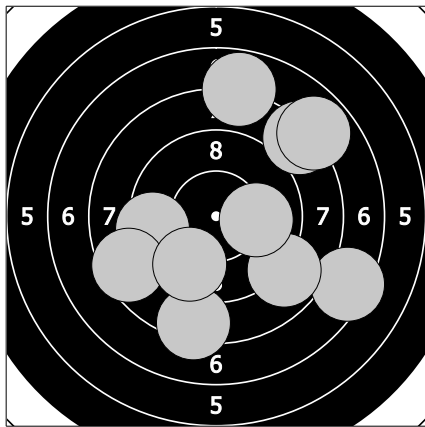

Mistrovství České republiky - 19. března 2017
410 - Novák Matěj

83.8

82.2

1. 10.5 ↖ 2. 9.3 ↖ 3. 7.8 ↘ 4. 8.6 → 5. 7.9 ↗ 6. 8.4 ← 7. 8.0 → 8. 10.1 → 9. 5.4 ↑ 10. 7.8 ←

11. 8.8 ← 12. 8.4 ↙ 13. 10.9 ↖ 14. 7.1 ← 15. 10.7 ↓ 16. 1.2 ↗ 17. 7.7 ↗ 18. 9.3 ↖ 19. 10.5 ↘ 20. 7.6 ←

85.9

83.3

21. 7.4 ↘ 22. 9.4 ← 23. 8.3 ↓ 24. 8.2 ↗ 25. 8.9 ↘ 26. 7.8 ↑ 27. 7.8 ↗ 28. 10.0 → 29. 8.5 ← 30. 9.6 ↘

31. 8.9 ↗ 32. 7.8 ↗ 33. 10.3 ↑ 34. 7.5 ↗ 35. 7.9 ↑ 36. 7.1 ↗ 37. 9.6 → 38. 9.0 ↗ 39. 8.4 ↓ 40. 6.8 ↘