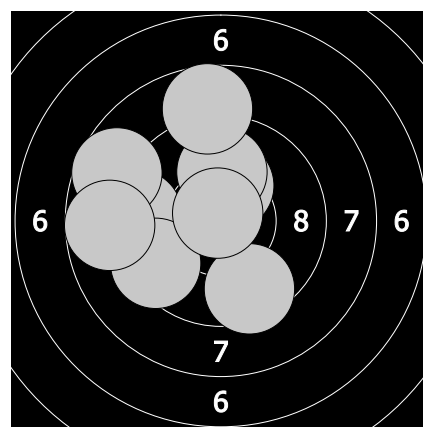

Mistrovství České republiky - 19. března 2017
406 - Netrvalová Ludmila

91.3

1. 9.8 → 3. 9.9 ↑ 5. 9.6 ← 7. 7.1 ← 9. 9.0 ←
2. 9.6 → 4. 8.6 ← 6. 9.7 ↗ 8. 8.8 ↑ 10. 9.2 ↘

95.4

11. 9.5 ↘ 13. 9.3 ← 15. 8.7 ↖ 17. 8.7 ↑ 19. 10.8 ↗
12. 10.1 ↑ 14. 10.2 ↑ 16. 10.0 ↑ 18. 9.4 ↙ 20. 8.7 ←

91.6

21. 9.8 ← 23. 8.0 ↘ 25. 10.5 ↗ 27. 9.1 ↗ 29. 9.5 ↘
22. 9.3 → 24. 9.7 ↗ 26. 6.9 ↗ 28. 9.7 ↗ 30. 9.1 ↘

97

31. 10.1 ↗ 33. 9.3 ↘ 35. 8.8 ↘ 37. 8.6 ← 39. 10.4 ←
32. 9.4 ↘ 34. 10.7 ↘ 36. 9.7 ← 38. 9.6 ← 40. 10.4 ↗