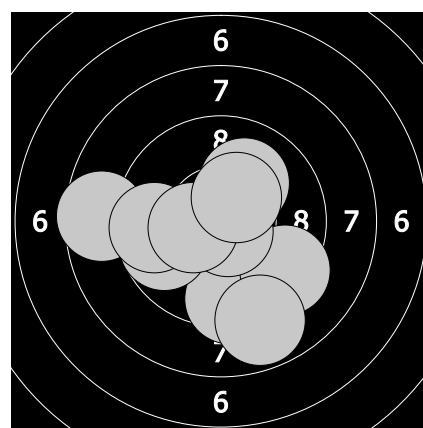

Mistrovství České republiky - 19. března 2017
406 - Netrvalová Ludmila

91.3

1. 9.8 → 3. 9.9 ↑ 5. 9.6 ← 7. 7.1 ← 9. 9.0 ←
2. 9.6 → 4. 8.6 ← 6. 9.7 ↗ 8. 8.8 ↑ 10. 9.2 ↘

95.4

11. 9.5 ↘ 13. 9.3 ← 15. 8.7 ↖ 17. 8.7 ↑ 19. 10.8 ↗
12. 10.1 ↑ 14. 10.2 ↑ 16. 10.0 ↑ 18. 9.4 ↙ 20. 8.7 ←

91.6

21. 9.8 ← 23. 8.0 ↘ 25. 10.5 ↗ 27. 9.1 ↗ 29. 9.5 ↘
22. 9.3 → 24. 9.7 ↗ 26. 6.9 ↗ 28. 9.7 ↗ 30. 9.1 ↘

97

31. 10.1 ↗ 33. 9.3 ↘ 35. 8.8 ↘ 37. 8.6 ← 39. 10.4 ←
32. 9.4 ↘ 34. 10.7 ↘ 36. 9.7 ← 38. 9.6 ← 40. 10.4 ↗