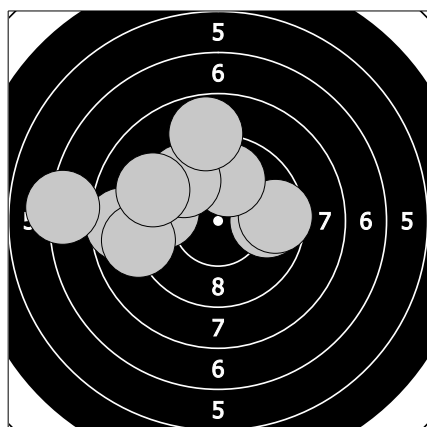

Mistrovství České republiky - 19. března 2017
406 - Netrvalová Ludmila

91.3

1. 9.8 → 3. 9.9 ↑ 5. 9.6 ← 7. 7.1 ← 9. 9.0 ←
2. 9.6 → 4. 8.6 ← 6. 9.7 ↗ 8. 8.8 ↑ 10. 9.2 ↘

95.4

11. 9.5 ↘ 13. 9.3 ← 15. 8.7 ↖ 17. 8.7 ↑ 19. 10.8 ↗
12. 10.1 ↑ 14. 10.2 ↑ 16. 10.0 ↑ 18. 9.4 ↙ 20. 8.7 ←

91.6

21. 9.8 ← 23. 8.0 ↘ 25. 10.5 ↗ 27. 9.1 ↗ 29. 9.5 ↘
22. 9.3 → 24. 9.7 ↗ 26. 6.9 ↗ 28. 9.7 ↗ 30. 9.1 ↘

97

31. 10.1 ↗ 33. 9.3 ↘ 35. 8.8 ↘ 37. 8.6 ← 39. 10.4 ←
32. 9.4 ↘ 34. 10.7 ↘ 36. 9.7 ← 38. 9.6 ← 40. 10.4 ↗