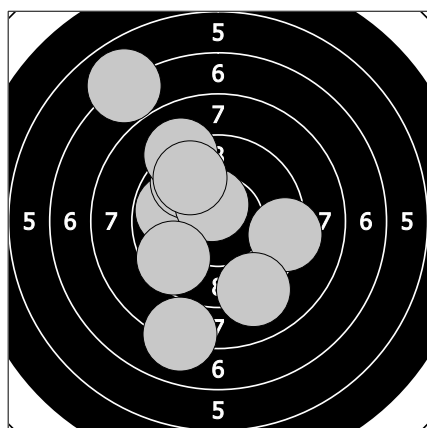

Mistrovství České republiky - 19. března 2017
406 - Netrvalová Ludmila

91.3

1. 9.8 → 3. 9.9 ↑ 5. 9.6 ← 7. 7.1 ← 9. 9.0 ←
2. 9.6 → 4. 8.6 ← 6. 9.7 ↗ 8. 8.8 ↑ 10. 9.2 ↘

95.4

11. 9.5 ↘ 13. 9.3 ← 15. 8.7 ↖ 17. 8.7 ↑ 19. 10.8 ↗
12. 10.1 ↑ 14. 10.2 ↑ 16. 10.0 ↑ 18. 9.4 ↙ 20. 8.7 ←

91.6

21. 9.8 ← 23. 8.0 ↘ 25. 10.5 ↗ 27. 9.1 ↗ 29. 9.5 ↘
22. 9.3 → 24. 9.7 ↗ 26. 6.9 ↗ 28. 9.7 ↗ 30. 9.1 ↘

97

31. 10.1 ↗ 33. 9.3 ↘ 35. 8.8 ↘ 37. 8.6 ← 39. 10.4 ←
32. 9.4 ↘ 34. 10.7 ↘ 36. 9.7 ← 38. 9.6 ← 40. 10.4 ↗