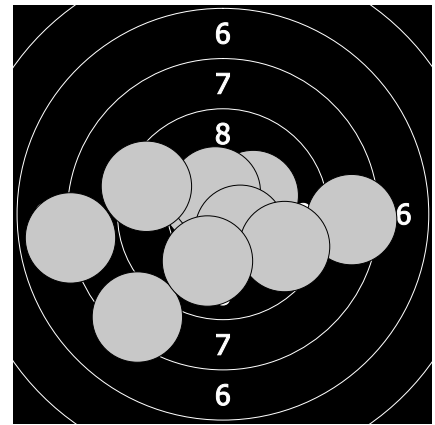

Mistrovství České republiky - 19. března 2017  
404 - Němcová Kateřina

91.1

97.5

1. 7.6 ← 3. 8.8 ↙ 5. 9.9 ↑ 7. 10.0 ↖ 9. 8.7 ↖  
2. 9.5 ↗ 4. 8.7 ↗ 6. 7.8 ← 8. 9.8 ↗ 10. 10.3 ↗

11. 9.5 ↓ 13. 9.0 ↓ 15. 10.3 ↗ 17. 10.1 → 19. 9.5 ↖  
12. 10.8 ← 14. 9.6 ↖ 16. 9.8 ↖ 18. 9.6 ← 20. 9.3 ↑

95.1

95.3

21. 10.6 ← 23. 9.8 ← 25. 9.4 → 27. 8.8 ← 29. 10.2 ↑  
22. 8.1 ← 24. 10.1 ← 26. 8.7 ↗ 28. 9.5 ← 30. 9.9 ↗

31. 10.5 ↖ 33. 10.5 ↑ 35. 10.5 ↘ 37. 8.3 ↖ 39. 9.3 ↖  
32. 10.3 ↗ 34. 7.9 ← 36. 8.4 → 38. 9.6 ↘ 40. 10.0 ↓