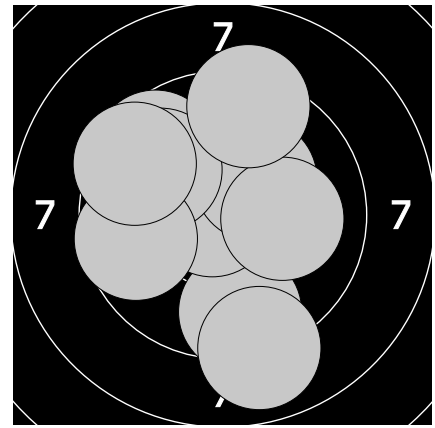

Mistrovství České republiky - 19. března 2017  
404 - Němcová Kateřina

91.1

97.5

1. 7.6 ← 3. 8.8 ↙ 5. 9.9 ↑ 7. 10.0 ↖ 9. 8.7 ↖  
2. 9.5 ↗ 4. 8.7 ↗ 6. 7.8 ← 8. 9.8 ↗ 10. 10.3 ↗

11. 9.5 ↓ 13. 9.0 ↓ 15. 10.3 ↗ 17. 10.1 → 19. 9.5 ↖  
12. 10.8 ← 14. 9.6 ↖ 16. 9.8 ↖ 18. 9.6 ← 20. 9.3 ↑

95.1

95.3

21. 10.6 ← 23. 9.8 ← 25. 9.4 → 27. 8.8 ← 29. 10.2 ↑  
22. 8.1 ← 24. 10.1 ← 26. 8.7 ↗ 28. 9.5 ← 30. 9.9 ↗

31. 10.5 ↖ 33. 10.5 ↑ 35. 10.5 ↘ 37. 8.3 ↖ 39. 9.3 ↖  
32. 10.3 ↗ 34. 7.9 ← 36. 8.4 → 38. 9.6 ↘ 40. 10.0 ↓