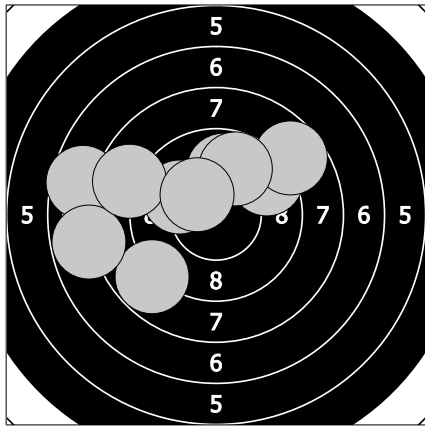

Mistrovství České republiky - 19. března 2017  
404 - Němcová Kateřina

91.1

97.5

1. 7.6 ← 3. 8.8 ↙ 5. 9.9 ↑ 7. 10.0 ↖ 9. 8.7 ↖  
2. 9.5 ↗ 4. 8.7 ↗ 6. 7.8 ← 8. 9.8 ↗ 10. 10.3 ↗

11. 9.5 ↓ 13. 9.0 ↓ 15. 10.3 ↗ 17. 10.1 → 19. 9.5 ↖  
12. 10.8 ← 14. 9.6 ↖ 16. 9.8 ↖ 18. 9.6 ← 20. 9.3 ↑

95.1

95.3

21. 10.6 ← 23. 9.8 ← 25. 9.4 → 27. 8.8 ← 29. 10.2 ↑  
22. 8.1 ← 24. 10.1 ← 26. 8.7 ↗ 28. 9.5 ← 30. 9.9 ↗

31. 10.5 ↖ 33. 10.5 ↑ 35. 10.5 ↘ 37. 8.3 ↖ 39. 9.3 ↖  
32. 10.3 ↗ 34. 7.9 ← 36. 8.4 → 38. 9.6 ↘ 40. 10.0 ↓