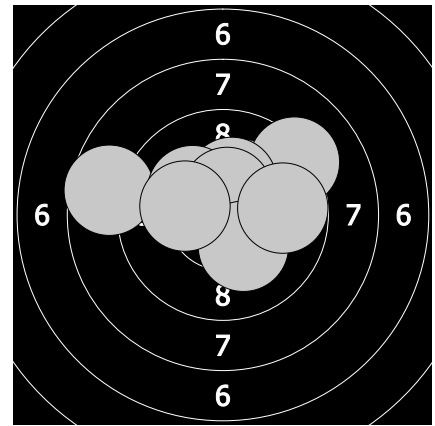

Mistrovství České republiky - 19. března 2017  
382 - Linhartová Magdalena

98.1

100

1. 10.4 ↘ 3. 9.9 ↙ 5. 9.3 ↘ 7. 10.3 ↑ 9. 10.0 ↗  
2. 9.0 ← 4. 9.0 ↓ 6. 10.3 ← 8. 10.0 ↙ 10. 9.9 ↘

11. 10.2 ↗ 13. 9.2 ↗ 15. 10.8 ↑ 17. 10.5 ↑ 19. 10.2 ←  
12. 8.6 ← 14. 10.3 ↑ 16. 10.2 ↙ 18. 10.2 ↘ 20. 9.8 →

101.3

99.7

21. 10.2 → 23. 10.1 → 25. 8.7 → 27. 10.8 ← 29. 10.3 ↗  
22. 10.7 ↓ 24. 10.3 ↑ 26. 10.0 ↘ 28. 10.0 → 30. 10.2 ↙

31. 9.3 ↗ 33. 10.0 ↑ 35. 10.5 ← 37. 9.6 ↗ 39. 10.9 ↘  
32. 10.4 ← 34. 9.5 → 36. 10.3 ↙ 38. 8.6 ↗ 40. 10.6 →