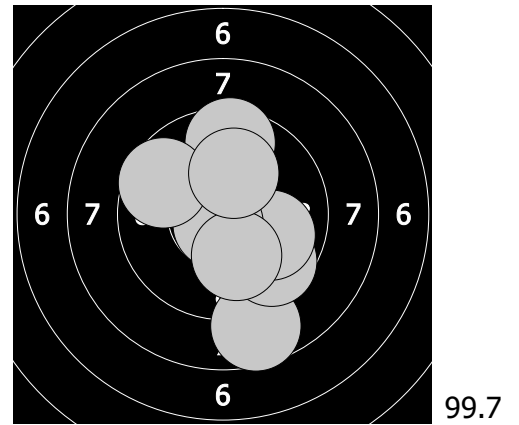

Mistrovství České republiky - 19. března 2017  
379 - Landová Kateřina

1. 9.3 ➔ 3. 9.5 ▼ 5. 10.0 ➔ 7. 9.0 ▼ 9. 9.5 ▼  
2. 8.9 ▼ 4. 10.2 ↗ 6. 10.5 ↙ 8. 9.9 ↖ 10. 10.2 ↗

11. 9.9 ↗ 13. 10.0 ▼ 15. 10.6 ▼ 17. 10.4 ▼ 19. 10.3 ↗  
12. 9.9 ↖ 14. 10.4 ↖ 16. 10.7 ↗ 18. 10.1 ▼ 20. 9.5 ▼

21. 10.0 ↖ 23. 10.3 ↖ 25. 9.7 ▼ 27. 10.7 ↗ 29. 9.9 ▼  
22. 9.9 ▼ 24. 10.1 ➔ 26. 10.7 ➔ 28. 10.3 ↖ 30. 9.9 ➔

31. 8.6 ▼ 33. 10.8 ▼ 35. 9.5 ↗ 37. 10.7 ▼ 39. 9.6 ↖  
32. 10.8 ↗ 34. 9.6 ▼ 36. 9.9 ➔ 38. 10.1 ▼ 40. 10.1 ↗