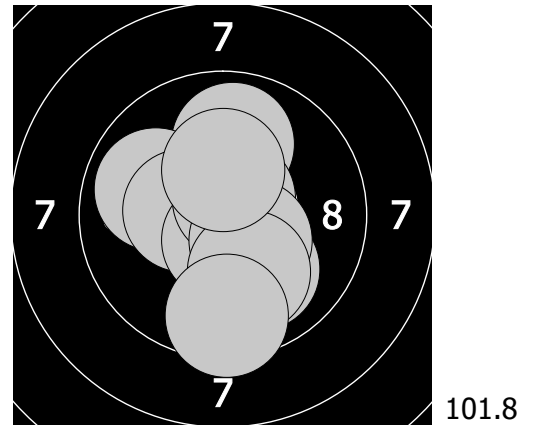

Mistrovství České republiky - 19. března 2017  
379 - Landová Kateřina

1. 9.3 ➔ 3. 9.5 ▼ 5. 10.0 ➔ 7. 9.0 ▼ 9. 9.5 ▼  
2. 8.9 ▼ 4. 10.2 ↗ 6. 10.5 ↙ 8. 9.9 ↖ 10. 10.2 ↗

11. 9.9 ↗ 13. 10.0 ▼ 15. 10.6 ▼ 17. 10.4 ▼ 19. 10.3 ↗  
12. 9.9 ↖ 14. 10.4 ↖ 16. 10.7 ↗ 18. 10.1 ▼ 20. 9.5 ▼

21. 10.0 ↖ 23. 10.3 ↖ 25. 9.7 ▼ 27. 10.7 ↗ 29. 9.9 ▼  
22. 9.9 ▼ 24. 10.1 ➔ 26. 10.7 ➔ 28. 10.3 ↖ 30. 9.9 ➔

31. 8.6 ▼ 33. 10.8 ▼ 35. 9.5 ↗ 37. 10.7 ▼ 39. 9.6 ↖  
32. 10.8 ↗ 34. 9.6 ▼ 36. 9.9 ➔ 38. 10.1 ▼ 40. 10.1 ↗