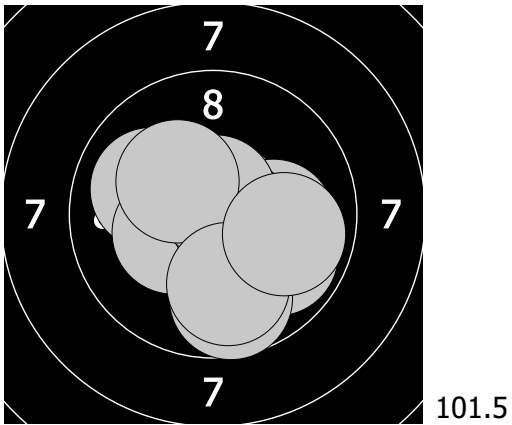

Mistrovství České republiky - 19. března 2017  
379 - Landová Kateřina

1. 9.3 ➔ 3. 9.5 ▼ 5. 10.0 ➔ 7. 9.0 ▼ 9. 9.5 ▼  
2. 8.9 ▼ 4. 10.2 ↗ 6. 10.5 ↙ 8. 9.9 ↖ 10. 10.2 ↗

11. 9.9 ↗ 13. 10.0 ▼ 15. 10.6 ▼ 17. 10.4 ▼ 19. 10.3 ↗  
12. 9.9 ↖ 14. 10.4 ↖ 16. 10.7 ↗ 18. 10.1 ▼ 20. 9.5 ▼

21. 10.0 ↖ 23. 10.3 ↖ 25. 9.7 ▼ 27. 10.7 ↗ 29. 9.9 ▼  
22. 9.9 ▼ 24. 10.1 ➔ 26. 10.7 ➔ 28. 10.3 ↖ 30. 9.9 ➔

31. 8.6 ▼ 33. 10.8 ▼ 35. 9.5 ↗ 37. 10.7 ▼ 39. 9.6 ↖  
32. 10.8 ↗ 34. 9.6 ▼ 36. 9.9 ➔ 38. 10.1 ▼ 40. 10.1 ↗