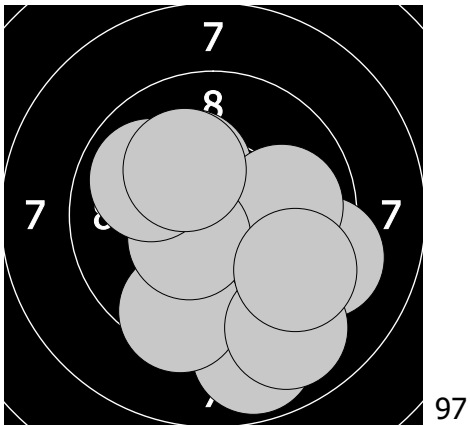

Mistrovství České republiky - 19. března 2017  
379 - Landová Kateřina

1. 9.3 ➔ 3. 9.5 ▼ 5. 10.0 ➔ 7. 9.0 ▼ 9. 9.5 ▼  
2. 8.9 ▼ 4. 10.2 ↗ 6. 10.5 ↙ 8. 9.9 ↖ 10. 10.2 ↗

11. 9.9 ↗ 13. 10.0 ▼ 15. 10.6 ▼ 17. 10.4 ▼ 19. 10.3 ↗  
12. 9.9 ↖ 14. 10.4 ↖ 16. 10.7 ↗ 18. 10.1 ▼ 20. 9.5 ▼

21. 10.0 ↖ 23. 10.3 ↖ 25. 9.7 ▼ 27. 10.7 ↗ 29. 9.9 ▼  
22. 9.9 ▼ 24. 10.1 ➔ 26. 10.7 ➔ 28. 10.3 ↖ 30. 9.9 ➔

31. 8.6 ▼ 33. 10.8 ▼ 35. 9.5 ↗ 37. 10.7 ▼ 39. 9.6 ↖  
32. 10.8 ↗ 34. 9.6 ▼ 36. 9.9 ➔ 38. 10.1 ▼ 40. 10.1 ↗