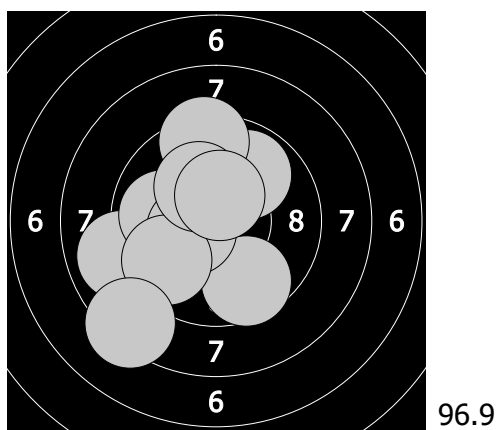

Mistrovství České republiky - 19. března 2017
372 - Krejčová Milada

1. 9.0 ← 3. 9.9 ← 5. 9.7 ↙ 7. 9.4 ↑ 9. 8.3 ↘
2. 9.6 ↘ 4. 10.4 ← 6. 9.9 ↗ 8. 10.2 ↗ 10. 10.5 ↑

11. 9.9 ← 13. 10.6 ← 15. 10.9 ↙ 17. 10.3 → 19. 10.2 ↑
12. 9.3 ↗ 14. 9.9 ↘ 16. 10.5 ↓ 18. 9.6 → 20. 10.6 ↑

21. 10.1 ← 23. 9.9 → 25. 10.2 ↗ 27. 10.1 ← 29. 8.9 ←
22. 9.8 ↘ 24. 9.8 ↑ 26. 10.1 → 28. 10.7 ← 30. 9.6 ↘

31. 9.6 → 33. 10.4 ↙ 35. 10.4 ↘ 37. 9.1 ← 39. 9.5 →
32. 9.9 ← 34. 10.7 → 36. 9.5 → 38. 10.2 ↘ 40. 10.2 ←