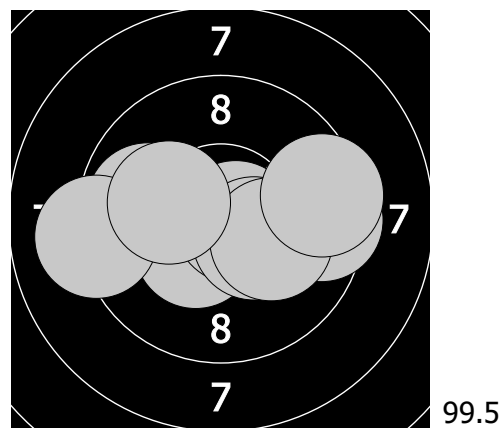

Mistrovství České republiky - 19. března 2017
372 - Krejčová Milada

1. 9.0 ← 3. 9.9 ← 5. 9.7 ↙ 7. 9.4 ↑ 9. 8.3 ↘
2. 9.6 ↘ 4. 10.4 ← 6. 9.9 ↗ 8. 10.2 ↗ 10. 10.5 ↑

11. 9.9 ← 13. 10.6 ← 15. 10.9 ↙ 17. 10.3 → 19. 10.2 ↑
12. 9.3 ↗ 14. 9.9 ↘ 16. 10.5 ↓ 18. 9.6 → 20. 10.6 ↑

21. 10.1 ← 23. 9.9 → 25. 10.2 ↗ 27. 10.1 ← 29. 8.9 ←
22. 9.8 ↘ 24. 9.8 ↑ 26. 10.1 → 28. 10.7 ← 30. 9.6 ↘

31. 9.6 → 33. 10.4 ↙ 35. 10.4 ↘ 37. 9.1 ← 39. 9.5 →
32. 9.9 ← 34. 10.7 → 36. 9.5 → 38. 10.2 ↘ 40. 10.2 ←