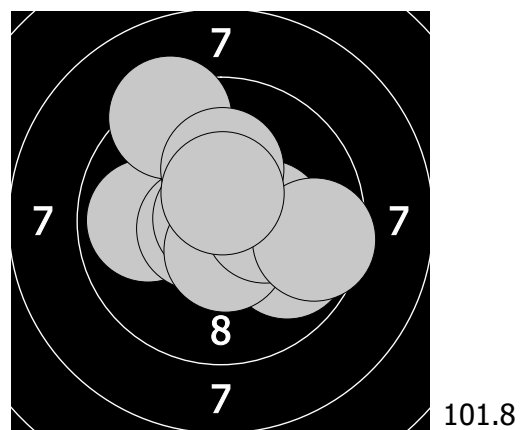

Mistrovství České republiky - 19. března 2017
372 - Krejčová Milada

1. 9.0 ← 3. 9.9 ← 5. 9.7 ↙ 7. 9.4 ↑ 9. 8.3 ↘
2. 9.6 ↘ 4. 10.4 ← 6. 9.9 ↗ 8. 10.2 ↗ 10. 10.5 ↑

11. 9.9 ← 13. 10.6 ← 15. 10.9 ↙ 17. 10.3 → 19. 10.2 ↑
12. 9.3 ↗ 14. 9.9 ↘ 16. 10.5 ↓ 18. 9.6 → 20. 10.6 ↑

21. 10.1 ← 23. 9.9 → 25. 10.2 ↗ 27. 10.1 ← 29. 8.9 ←
22. 9.8 ↘ 24. 9.8 ↑ 26. 10.1 → 28. 10.7 ← 30. 9.6 ↘

31. 9.6 → 33. 10.4 ↙ 35. 10.4 ↘ 37. 9.1 ← 39. 9.5 →
32. 9.9 ← 34. 10.7 → 36. 9.5 → 38. 10.2 ↘ 40. 10.2 ←