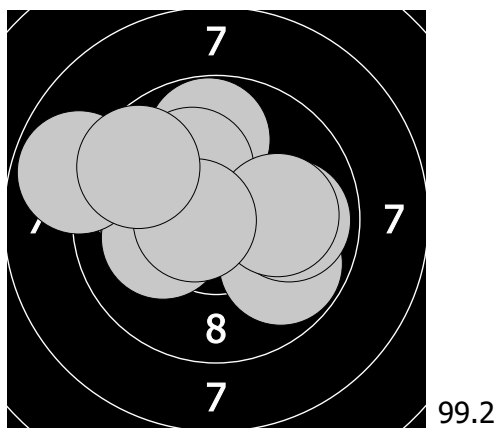

Mistrovství České republiky - 19. března 2017
372 - Krejčová Milada

1. 9.0 ← 3. 9.9 ← 5. 9.7 ↙ 7. 9.4 ↑ 9. 8.3 ↘
2. 9.6 ↘ 4. 10.4 ← 6. 9.9 ↗ 8. 10.2 ↗ 10. 10.5 ↑

11. 9.9 ← 13. 10.6 ← 15. 10.9 ↙ 17. 10.3 → 19. 10.2 ↑
12. 9.3 ↗ 14. 9.9 ↘ 16. 10.5 ↓ 18. 9.6 → 20. 10.6 ↑

21. 10.1 ← 23. 9.9 → 25. 10.2 ↗ 27. 10.1 ← 29. 8.9 ←
22. 9.8 ↘ 24. 9.8 ↑ 26. 10.1 → 28. 10.7 ← 30. 9.6 ↘

31. 9.6 → 33. 10.4 ↙ 35. 10.4 ↘ 37. 9.1 ← 39. 9.5 →
32. 9.9 ← 34. 10.7 → 36. 9.5 → 38. 10.2 ↘ 40. 10.2 ←