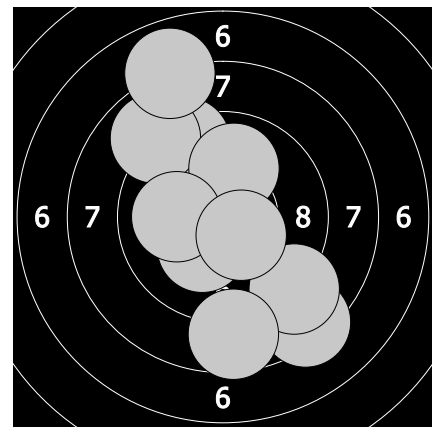

Mistrovství České republiky - 19. března 2017
371 - Krejčová Ivana

94.1

92.6

1. 10.5 ↗ 3. 8.9 ↘ 5. 9.8 ↗ 7. 7.4 ↘ 9. 9.5 ↘
2. 10.1 ↘ 4. 10.4 ← 6. 10.2 ↗ 8. 7.6 ↘ 10. 9.7 ↘

11. 8.3 ↘ 13. 9.3 ↗ 15. 8.9 ↖ 17. 10.0 ↗ 19. 10.5 ↘
12. 8.9 ↘ 14. 10.2 ↘ 16. 7.9 ↗ 18. 10.0 ← 20. 8.6 ↘

97

93.8

21. 9.9 ↗ 23. 9.9 ↖ 25. 10.6 ← 27. 10.4 ↘ 29. 9.9 ↘
22. 9.8 → 24. 9.1 ↘ 26. 10.4 ↗ 28. 8.1 ↖ 30. 8.9 →

31. 10.0 ↘ 33. 8.6 ↖ 35. 9.2 ↗ 37. 9.7 ↗ 39. 9.8 →
32. 9.9 ↘ 34. 9.7 ↖ 36. 8.8 ↗ 38. 8.4 ↘ 40. 9.7 →