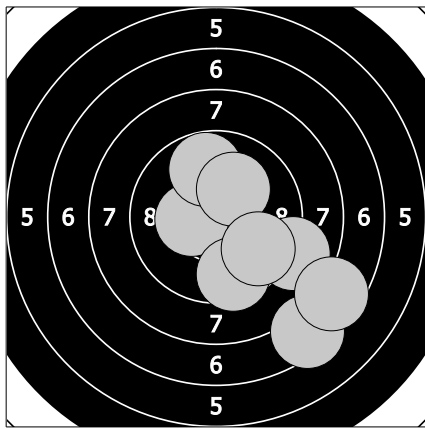

Mistrovství České republiky - 19. března 2017
371 - Krejčová Ivana

94.1

92.6

1. 10.5 ↗ 3. 8.9 ↘ 5. 9.8 ↗ 7. 7.4 ↘ 9. 9.5 ↘
2. 10.1 ↘ 4. 10.4 ← 6. 10.2 ↗ 8. 7.6 ↘ 10. 9.7 ↘

11. 8.3 ↘ 13. 9.3 ↗ 15. 8.9 ↖ 17. 10.0 ↗ 19. 10.5 ↘
12. 8.9 ↘ 14. 10.2 ↘ 16. 7.9 ↗ 18. 10.0 ← 20. 8.6 ↘

97

93.8

21. 9.9 ↗ 23. 9.9 ↖ 25. 10.6 ← 27. 10.4 ↘ 29. 9.9 ↘
22. 9.8 → 24. 9.1 ↘ 26. 10.4 ↗ 28. 8.1 ↖ 30. 8.9 →

31. 10.0 ↘ 33. 8.6 ↖ 35. 9.2 ↗ 37. 9.7 ↗ 39. 9.8 →
32. 9.9 ↘ 34. 9.7 ↖ 36. 8.8 ↗ 38. 8.4 ↘ 40. 9.7 →