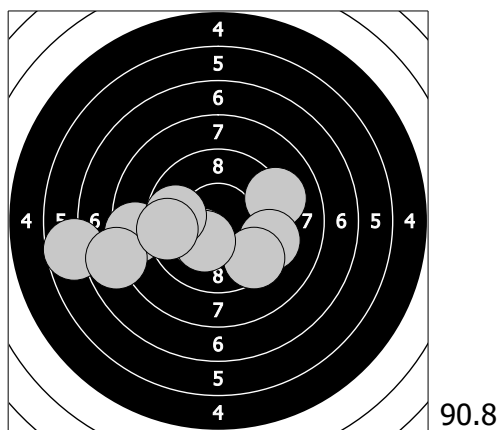

Mistrovství České republiky - 19. března 2017
346 - Kalný Radek

1. 9.2 ➔ 3. 6.7 ← 5. 9.5 ↘ 7. 10.3 ↘ 9. 9.7 ←
2. 10.2 ↘ 4. 9.4 ➔ 6. 8.5 ← 8. 7.8 ← 10. 9.5 ←

11. 9.4 ➔ 13. 9.0 ← 15. 9.5 ← 17. 10.9 ← 19. 10.5 ↗
12. 9.8 ↓ 14. 9.3 ← 16. 9.5 ➔ 18. 9.2 ↗ 20. 9.6 ➔

21. 9.3 ↖ 23. 8.7 ↖ 25. 9.6 ← 27. 8.3 ↗ 29. 9.8 ↘
22. 9.6 ↖ 24. 8.3 ↖ 26. 9.7 ↗ 28. 9.1 ← 30. 9.6 ↖

31. 9.5 ➔ 33. 9.3 ↗ 35. 8.0 ↗ 37. 9.0 ➔ 39. 8.1 ↗
32. 8.6 ↗ 34. 9.6 ➔ 36. 9.5 ↗ 38. 9.7 ↗ 40. 9.4 ↖