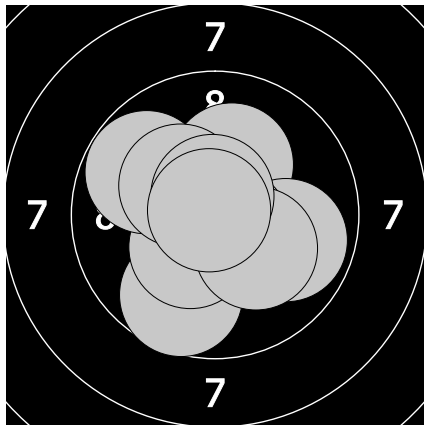

Mistrovství České republiky - 19. března 2017  
343 - Jiráková Vladimíra

1. 10.2 ↗ 3. 9.7 ↘ 5. 10.4 ↙ 7. 10.2 ↘ 9. 10.7 ↗  
2. 9.9 ↗ 4. 10.7 ↘ 6. 9.8 ↙ 8. 10.3 ↙ 10. 10.8 ↙

11. 9.7 → 13. 9.4 ← 15. 9.9 ← 17. 10.4 ↙ 19. 10.1 →  
12. 9.9 ↙ 14. 10.2 ↙ 16. 8.6 ↘ 18. 10.5 ↗ 20. 9.3 ↙

21. 10.8 → 23. 9.6 ← 25. 10.2 ↘ 27. 9.9 ↙ 29. 10.4 →  
22. 9.8 → 24. 10.0 ↙ 26. 10.2 ← 28. 10.3 ↘ 30. 9.4 →

31. 10.7 → 33. 10.1 ↗ 35. 9.4 → 37. 10.6 ↗ 39. 9.9 →  
32. 10.5 ↙ 34. 9.7 ↘ 36. 10.3 ↘ 38. 9.9 ← 40. 9.8 ↘