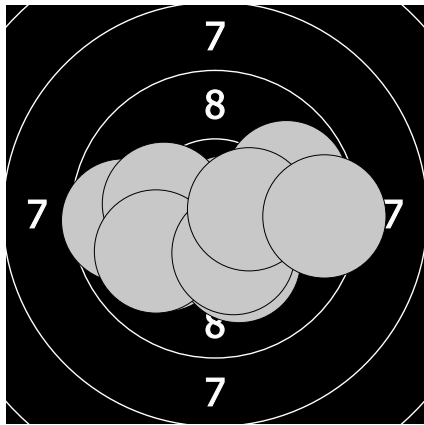

Mistrovství České republiky - 19. března 2017  
343 - Jiráková Vladimíra

1. 10.2 ↗ 3. 9.7 ↘ 5. 10.4 ↙ 7. 10.2 ↘ 9. 10.7 ↗  
2. 9.9 ↗ 4. 10.7 ↘ 6. 9.8 ↙ 8. 10.3 ↙ 10. 10.8 ↙

11. 9.7 → 13. 9.4 ← 15. 9.9 ← 17. 10.4 ↙ 19. 10.1 →  
12. 9.9 ↙ 14. 10.2 ↙ 16. 8.6 ↘ 18. 10.5 ↗ 20. 9.3 ↙

21. 10.8 → 23. 9.6 ← 25. 10.2 ↘ 27. 9.9 ↙ 29. 10.4 →  
22. 9.8 → 24. 10.0 ↙ 26. 10.2 ← 28. 10.3 ↘ 30. 9.4 →

31. 10.7 → 33. 10.1 ↗ 35. 9.4 → 37. 10.6 ↗ 39. 9.9 →  
32. 10.5 ↙ 34. 9.7 ↘ 36. 10.3 ↘ 38. 9.9 ← 40. 9.8 ↘