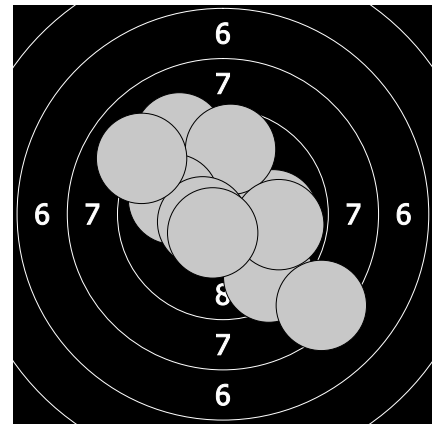

Mistrovství České republiky - 19. března 2017  
339 - Jechová Marie

97.8

97.6

1. 9.4 ↙ 3. 9.2 ↓ 5. 10.0 ↘ 7. 10.3 ↙ 9. 10.1 →  
2. 10.0 ↘ 4. 8.8 ↗ 6. 9.3 ↓ 8. 10.7 ↘ 10. 10.0 ↗

11. 10.1 ↘ 13. 9.2 ↙ 15. 9.3 ↙ 17. 9.8 ↗ 19. 10.2 ↙  
12. 9.8 ↙ 14. 10.7 ↙ 16. 9.0 ↙ 18. 10.3 ↗ 20. 9.2 ↙

103.2

96.3

21. 10.7 → 23. 10.3 ↙ 25. 10.9 → 27. 10.3 ↘ 29. 10.7 ↘  
22. 10.5 ↙ 24. 9.7 ↙ 26. 9.4 ↘ 28. 10.6 → 30. 10.1 ↙

31. 10.0 → 33. 9.2 ↗ 35. 9.9 ↙ 37. 9.0 ↙ 39. 9.8 →  
32. 9.4 ↘ 34. 9.7 ↗ 36. 10.5 ↙ 38. 8.3 ↘ 40. 10.5 ↘