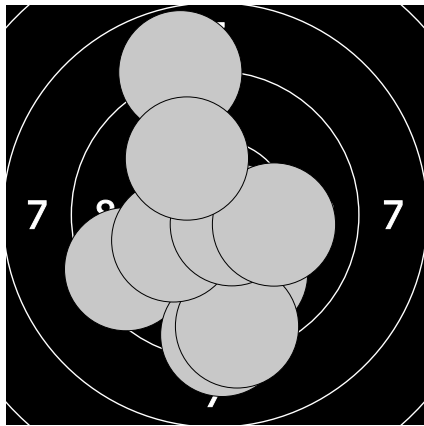

Mistrovství České republiky - 19. března 2017  
339 - Jechová Marie

97.8

97.6

1. 9.4 ↙ 3. 9.2 ↓ 5. 10.0 ↘ 7. 10.3 ↙ 9. 10.1 →  
2. 10.0 ↘ 4. 8.8 ↗ 6. 9.3 ↓ 8. 10.7 ↘ 10. 10.0 ↗

11. 10.1 ↘ 13. 9.2 ↙ 15. 9.3 ↙ 17. 9.8 ↗ 19. 10.2 ↙  
12. 9.8 ↙ 14. 10.7 ↙ 16. 9.0 ↙ 18. 10.3 ↗ 20. 9.2 ↙

103.2

96.3

21. 10.7 → 23. 10.3 ↙ 25. 10.9 → 27. 10.3 ↘ 29. 10.7 ↘  
22. 10.5 ↙ 24. 9.7 ↙ 26. 9.4 ↘ 28. 10.6 → 30. 10.1 ↙

31. 10.0 → 33. 9.2 ↗ 35. 9.9 ↙ 37. 9.0 ↙ 39. 9.8 →  
32. 9.4 ↘ 34. 9.7 ↗ 36. 10.5 ↙ 38. 8.3 ↘ 40. 10.5 ↘