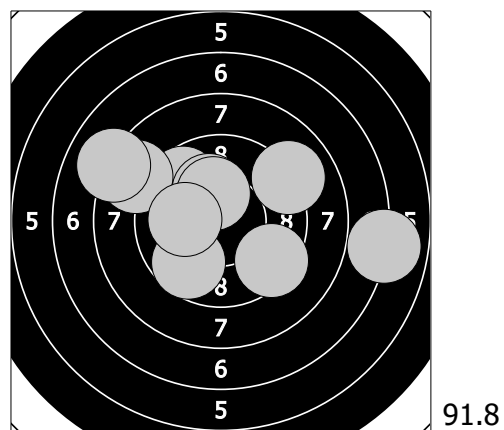

Mistrovství České republiky - 19. března 2017
337 - Janoušková Kateřina

1. 10.5 → 3. 6.9 → 5. 8.3 ← 7. 8.1 ↗ 9. 9.9 →
2. 10.1 ↗ 4. 10.6 ← 6. 10.5 ↗ 8. 7.9 ↗ 10. 9.6 →

11. 9.0 ↗ 13. 10.2 ↗ 15. 8.6 ↖ 17. 9.7 ↘ 19. 8.0 ↖
12. 9.6 ↖ 14. 10.3 ↗ 16. 6.9 → 18. 9.4 ↘ 20. 10.1 ←

21. 7.7 ↘ 23. 10.4 → 25. 8.4 → 27. 9.5 ↗ 29. 9.6 →
22. 8.5 ↖ 24. 10.0 ↗ 26. 9.3 ↖ 28. 9.1 → 30. 8.4 ↖

31. 8.5 ↖ 33. 9.6 ↓ 35. 9.0 ↖ 37. 8.4 ↗ 39. 9.6 ↖
32. 8.4 ↖ 34. 10.4 ↗ 36. 9.6 ↗ 38. 8.5 ↘ 40. 7.5 ↖