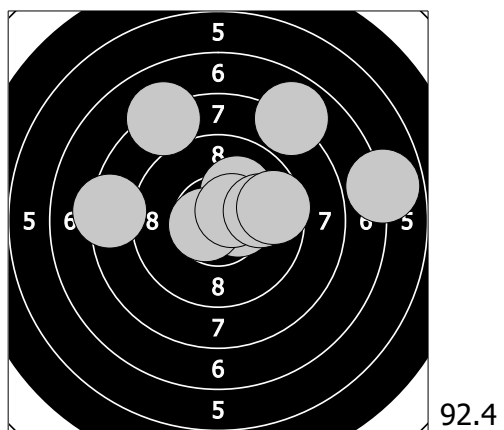

Mistrovství České republiky - 19. března 2017
337 - Janoušková Kateřina

1. 10.5 → 3. 6.9 → 5. 8.3 ← 7. 8.1 ↗ 9. 9.9 →
2. 10.1 ↗ 4. 10.6 ← 6. 10.5 ↗ 8. 7.9 ↗ 10. 9.6 →

11. 9.0 ↗ 13. 10.2 ↗ 15. 8.6 ↖ 17. 9.7 ↘ 19. 8.0 ↖
12. 9.6 ↖ 14. 10.3 ↗ 16. 6.9 → 18. 9.4 ↘ 20. 10.1 ←

21. 7.7 ↘ 23. 10.4 → 25. 8.4 → 27. 9.5 ↗ 29. 9.6 →
22. 8.5 ↖ 24. 10.0 ↗ 26. 9.3 ↖ 28. 9.1 → 30. 8.4 ↖

31. 8.5 ↖ 33. 9.6 ↓ 35. 9.0 ↖ 37. 8.4 ↗ 39. 9.6 ↖
32. 8.4 ↖ 34. 10.4 ↗ 36. 9.6 ↗ 38. 8.5 ↘ 40. 7.5 ↖