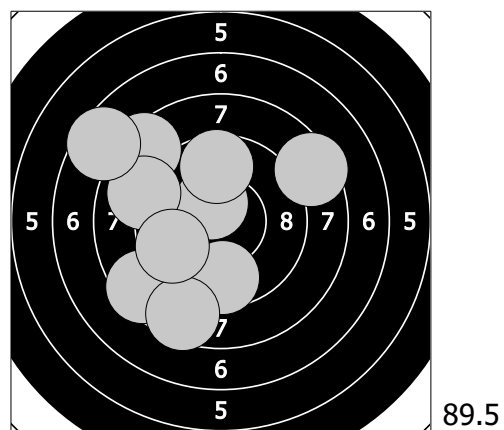

Mistrovství České republiky - 19. března 2017
337 - Janoušková Kateřina

1. 10.5 → 3. 6.9 → 5. 8.3 ← 7. 8.1 ↗ 9. 9.9 →
2. 10.1 ↗ 4. 10.6 ← 6. 10.5 ↗ 8. 7.9 ↗ 10. 9.6 →

11. 9.0 ↗ 13. 10.2 ↗ 15. 8.6 ↖ 17. 9.7 ↘ 19. 8.0 ↖
12. 9.6 ↖ 14. 10.3 ↗ 16. 6.9 → 18. 9.4 ↘ 20. 10.1 ←

21. 7.7 ↘ 23. 10.4 → 25. 8.4 → 27. 9.5 ↗ 29. 9.6 →
22. 8.5 ↖ 24. 10.0 ↗ 26. 9.3 ↖ 28. 9.1 → 30. 8.4 ↖

31. 8.5 ↖ 33. 9.6 ↓ 35. 9.0 ↖ 37. 8.4 ↗ 39. 9.6 ↖
32. 8.4 ↖ 34. 10.4 ↗ 36. 9.6 ↗ 38. 8.5 ↘ 40. 7.5 ↖