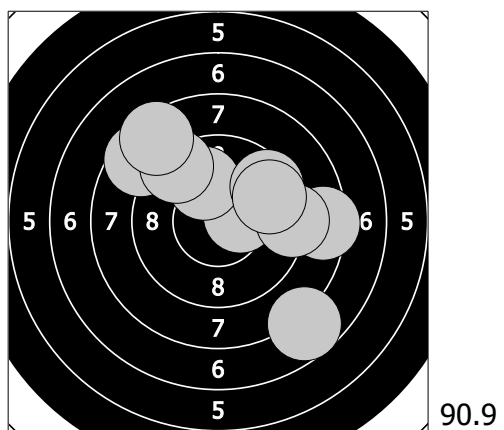

Mistrovství České republiky - 19. března 2017
337 - Janoušková Kateřina

1. 10.5 → 3. 6.9 → 5. 8.3 ← 7. 8.1 ↗ 9. 9.9 →
2. 10.1 ↗ 4. 10.6 ← 6. 10.5 ↗ 8. 7.9 ↗ 10. 9.6 →

11. 9.0 ↗ 13. 10.2 ↗ 15. 8.6 ↖ 17. 9.7 ↘ 19. 8.0 ↖
12. 9.6 ↖ 14. 10.3 ↗ 16. 6.9 → 18. 9.4 ↘ 20. 10.1 ←

21. 7.7 ↘ 23. 10.4 → 25. 8.4 → 27. 9.5 ↗ 29. 9.6 →
22. 8.5 ↖ 24. 10.0 ↗ 26. 9.3 ↖ 28. 9.1 → 30. 8.4 ↖

31. 8.5 ↖ 33. 9.6 ↓ 35. 9.0 ↖ 37. 8.4 ↗ 39. 9.6 ↖
32. 8.4 ↖ 34. 10.4 ↗ 36. 9.6 ↗ 38. 8.5 ↘ 40. 7.5 ↖