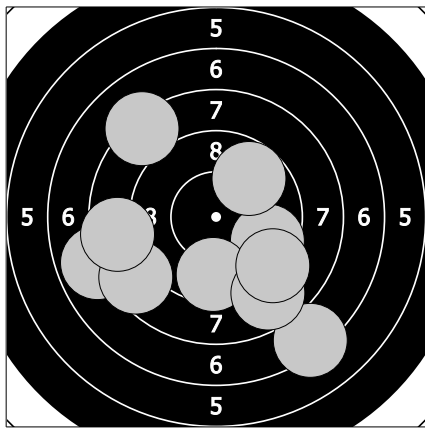

Mistrovství České republiky - 19. března 2017
326 - Hrušková Adéla

86.8

93.1

1. 9.6 ➤ 3. 9.7 ↗ 5. 8.5 ↙ 7. 8.5 ← 9. 8.7 ↘
2. 7.9 ← 4. 9.5 ↓ 6. 7.2 ↘ 8. 8.1 ↖ 10. 9.1 ↘

11. 10.0 ↗ 13. 10.0 ← 15. 9.8 ↗ 17. 9.6 ← 19. 8.9 ➤
12. 8.8 ↖ 14. 10.0 ↓ 16. 10.1 ➤ 18. 8.9 ↘ 20. 7.0 ↖

92.3

90.9

21. 9.1 ➤ 23. 7.8 ← 25. 9.8 ➤ 27. 9.7 ↘ 29. 9.0 ➤
22. 8.1 ← 24. 10.2 ↘ 26. 10.4 ↗ 28. 7.9 ← 30. 10.3 ↖

31. 10.2 ➤ 33. 9.9 ➤ 35. 8.3 ↓ 37. 8.7 ↘ 39. 8.2 ↓
32. 9.1 ↖ 34. 10.0 ↗ 36. 9.7 ↘ 38. 8.1 ↓ 40. 8.7 ↖