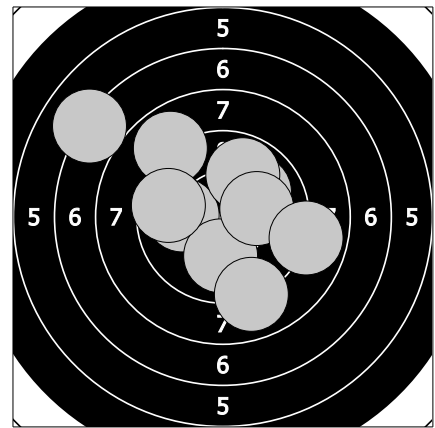

Mistrovství České republiky - 19. března 2017
326 - Hrušková Adéla

86.8

93.1

1. 9.6 ➤ 3. 9.7 ↗ 5. 8.5 ↙ 7. 8.5 ← 9. 8.7 ↘
2. 7.9 ← 4. 9.5 ↓ 6. 7.2 ↘ 8. 8.1 ↖ 10. 9.1 ↘

11. 10.0 ↗ 13. 10.0 ← 15. 9.8 ↗ 17. 9.6 ← 19. 8.9 ➤
12. 8.8 ↖ 14. 10.0 ↓ 16. 10.1 ➤ 18. 8.9 ↘ 20. 7.0 ↖

92.3

90.9

21. 9.1 ➤ 23. 7.8 ← 25. 9.8 ➤ 27. 9.7 ↘ 29. 9.0 ➤
22. 8.1 ← 24. 10.2 ↘ 26. 10.4 ↗ 28. 7.9 ← 30. 10.3 ↖

31. 10.2 ➤ 33. 9.9 ➤ 35. 8.3 ↓ 37. 8.7 ↘ 39. 8.2 ↓
32. 9.1 ↖ 34. 10.0 ↗ 36. 9.7 ↘ 38. 8.1 ↓ 40. 8.7 ↖