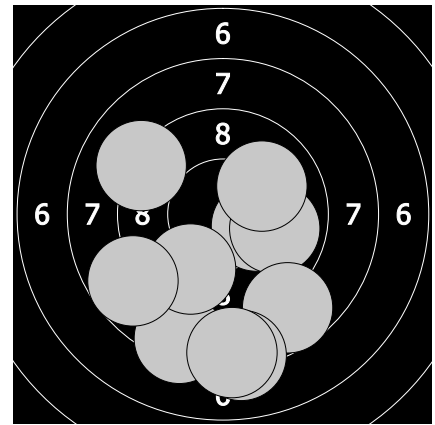

Mistrovství České republiky - 19. března 2017
326 - Hrušková Adéla

86.8

93.1

1. 9.6 ➤ 3. 9.7 ↗ 5. 8.5 ↙ 7. 8.5 ← 9. 8.7 ↘
2. 7.9 ← 4. 9.5 ↓ 6. 7.2 ↘ 8. 8.1 ↖ 10. 9.1 ↘

11. 10.0 ↗ 13. 10.0 ← 15. 9.8 ↗ 17. 9.6 ← 19. 8.9 ➤
12. 8.8 ↖ 14. 10.0 ↓ 16. 10.1 ➤ 18. 8.9 ↘ 20. 7.0 ↖

92.3

90.9

21. 9.1 ➤ 23. 7.8 ← 25. 9.8 ➤ 27. 9.7 ↘ 29. 9.0 ➤
22. 8.1 ← 24. 10.2 ↘ 26. 10.4 ↗ 28. 7.9 ← 30. 10.3 ↖

31. 10.2 ➤ 33. 9.9 ➤ 35. 8.3 ↓ 37. 8.7 ↘ 39. 8.2 ↓
32. 9.1 ↖ 34. 10.0 ↗ 36. 9.7 ↘ 38. 8.1 ↓ 40. 8.7 ↖