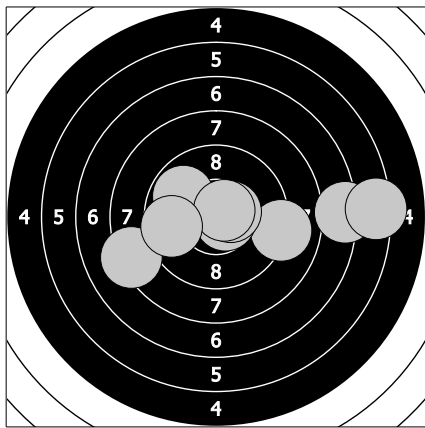

Mistrovství České republiky - 19. března 2017  
319 - Hliněná Zuzana

92.6

84.9

1. 7.2 → 2. 9.8 ↖ 3. 10.6 → 4. 9.0 → 5. 8.2 ↙ 6. 10.7 → 7. 10.5 → 8. 10.7 ↗ 9. 6.3 → 10. 9.6 ↖

11. 9.8 → 12. 8.5 ↖ 13. 7.8 ↗ 14. 8.4 ↘ 15. 7.1 ↗ 16. 9.8 → 17. 8.2 → 18. 6.8 → 19. 9.6 ↗ 20. 8.9 ↖

96.5

97.4

21. 9.3 ↖ 22. 10.2 ↘ 23. 10.3 ↗ 24. 9.4 ↗ 25. 9.5 ↖ 26. 8.4 ↖ 27. 9.2 ↖ 28. 9.4 ↗ 29. 10.5 ↗ 30. 10.3 ↘

31. 10.0 ↖ 32. 10.7 ↘ 33. 8.9 ↖ 34. 10.6 ↖ 35. 9.0 ↖ 36. 9.1 ↘ 37. 8.7 → 38. 10.2 ↗ 39. 9.8 ↖ 40. 10.4 ↖