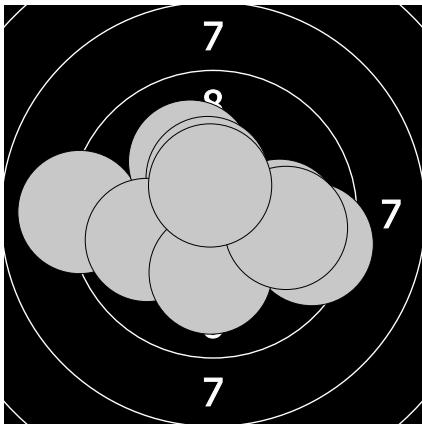

Mistrovství České republiky - 19. března 2017
310 - Havlová Michaela

101.2

101.1

1. 9.8 → 3. 10.7 ↙ 5. 9.9 → 7. 9.8 ↙ 9. 10.6 ←
2. 10.1 ← 4. 10.0 ↑ 6. 10.4 ← 8. 10.2 ← 10. 9.7 ↙

11. 10.1 ↗ 13. 9.1 → 15. 10.5 → 17. 10.4 ↑ 19. 10.4 ↗
12. 10.5 ↘ 14. 10.1 ↑ 16. 9.4 ↗ 18. 10.5 ↗ 20. 10.1 →

99.6

102.5

21. 9.0 ← 23. 10.1 ↗ 25. 9.5 → 27. 10.0 → 29. 9.9 →
22. 10.2 ← 24. 10.4 ↑ 26. 9.9 ← 28. 10.1 ↓ 30. 10.5 ↑

31. 10.5 ← 33. 10.2 ↓ 35. 10.1 ← 37. 10.1 ↓ 39. 10.1 →
32. 9.9 ← 34. 10.5 ↙ 36. 10.8 ↙ 38. 10.1 ↘ 40. 10.2 ↗