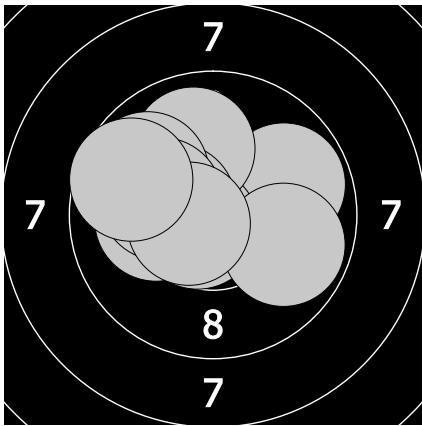

Mistrovství České republiky - 19. března 2017
310 - Havlová Michaela

101.2

101.1

1. 9.8 → 3. 10.7 ↙ 5. 9.9 → 7. 9.8 ↙ 9. 10.6 ←
2. 10.1 ← 4. 10.0 ↑ 6. 10.4 ← 8. 10.2 ← 10. 9.7 ↙

11. 10.1 ↗ 13. 9.1 → 15. 10.5 → 17. 10.4 ↑ 19. 10.4 ↗
12. 10.5 ↘ 14. 10.1 ↑ 16. 9.4 ↗ 18. 10.5 ↗ 20. 10.1 →

99.6

102.5

21. 9.0 ← 23. 10.1 ↗ 25. 9.5 → 27. 10.0 → 29. 9.9 →
22. 10.2 ← 24. 10.4 ↑ 26. 9.9 ← 28. 10.1 ↓ 30. 10.5 ↑

31. 10.5 ← 33. 10.2 ↓ 35. 10.1 ← 37. 10.1 ↓ 39. 10.1 →
32. 9.9 ← 34. 10.5 ↙ 36. 10.8 ↙ 38. 10.1 ↘ 40. 10.2 ↗