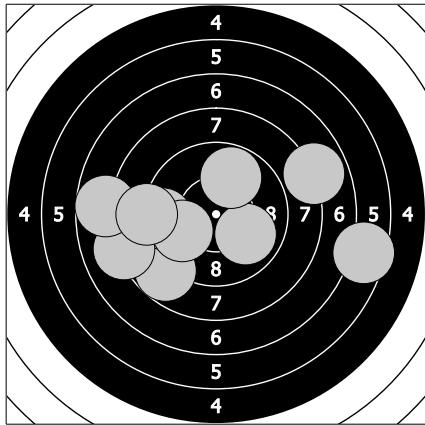

Mistrovství České republiky - 19. března 2017  
308 - Havelková Radka

85.5

1. 10.3 → 3. 7.4 ↘ 5. 9.7 ← 7. 7.3 ↘ 9. 8.9 ←  
2. 9.8 ↘ 4. 7.1 ← 6. 6.7 ↗ 8. 8.7 ↑ 10. 9.6 ↗

88.7

11. 8.5 → 13. 9.0 ↘ 15. 6.9 → 17. 8.7 → 19. 10.0 ↓  
12. 10.4 ↓ 14. 8.7 ↓ 16. 9.6 ↑ 18. 9.0 ↗ 20. 7.9 ↖

86.7

21. 8.7 ↙ 23. 9.4 ← 25. 8.1 ← 27. 9.8 ← 29. 9.8 ↗  
22. 7.9 → 24. 9.9 ↘ 26. 7.7 ← 28. 8.9 ← 30. 6.5 →

89.4

31. 8.7 → 33. 8.8 ← 35. 9.3 → 37. 9.0 → 39. 8.8 ↗  
32. 9.8 ↗ 34. 8.4 → 36. 9.8 ↘ 38. 8.2 → 40. 8.6 ←