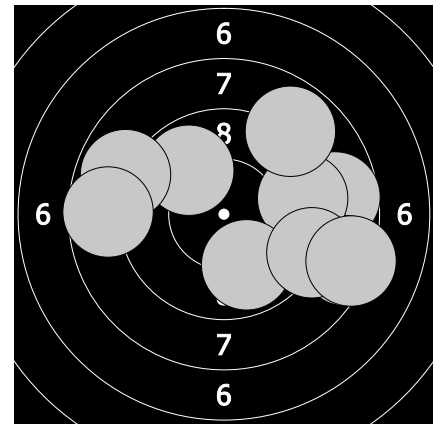

Mistrovství České republiky - 19. března 2017  
308 - Havelková Radka

85.5

1. 10.3 → 3. 7.4 ↘ 5. 9.7 ← 7. 7.3 ↘ 9. 8.9 ←  
2. 9.8 ↘ 4. 7.1 ← 6. 6.7 ↗ 8. 8.7 ↑ 10. 9.6 ↗

88.7

11. 8.5 → 13. 9.0 ↘ 15. 6.9 → 17. 8.7 → 19. 10.0 ↓  
12. 10.4 ↓ 14. 8.7 ↓ 16. 9.6 ↑ 18. 9.0 ↗ 20. 7.9 ↖

86.7

21. 8.7 ↙ 23. 9.4 ← 25. 8.1 ← 27. 9.8 ← 29. 9.8 ↗  
22. 7.9 → 24. 9.9 ↘ 26. 7.7 ← 28. 8.9 ← 30. 6.5 →

89.4

31. 8.7 → 33. 8.8 ← 35. 9.3 → 37. 9.0 → 39. 8.8 ↗  
32. 9.8 ↗ 34. 8.4 → 36. 9.8 ↘ 38. 8.2 → 40. 8.6 ←