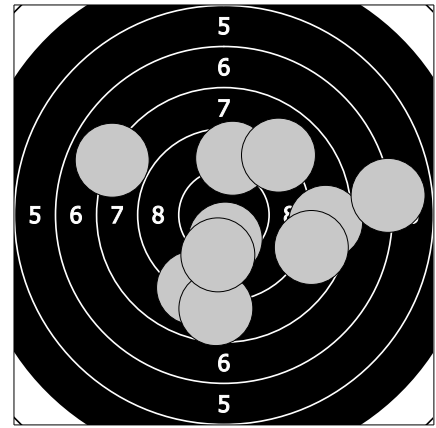

Mistrovství České republiky - 19. března 2017  
308 - Havelková Radka

85.5

1. 10.3 → 3. 7.4 ↘ 5. 9.7 ← 7. 7.3 ↘ 9. 8.9 ←  
2. 9.8 ↘ 4. 7.1 ← 6. 6.7 ↗ 8. 8.7 ↑ 10. 9.6 ↗

88.7

11. 8.5 → 13. 9.0 ↘ 15. 6.9 → 17. 8.7 → 19. 10.0 ↓  
12. 10.4 ↓ 14. 8.7 ↓ 16. 9.6 ↑ 18. 9.0 ↗ 20. 7.9 ↖

86.7

21. 8.7 ↙ 23. 9.4 ← 25. 8.1 ← 27. 9.8 ← 29. 9.8 ↗  
22. 7.9 → 24. 9.9 ↘ 26. 7.7 ← 28. 8.9 ← 30. 6.5 →

89.4

31. 8.7 → 33. 8.8 ← 35. 9.3 → 37. 9.0 → 39. 8.8 ↗  
32. 9.8 ↗ 34. 8.4 → 36. 9.8 ↘ 38. 8.2 → 40. 8.6 ←