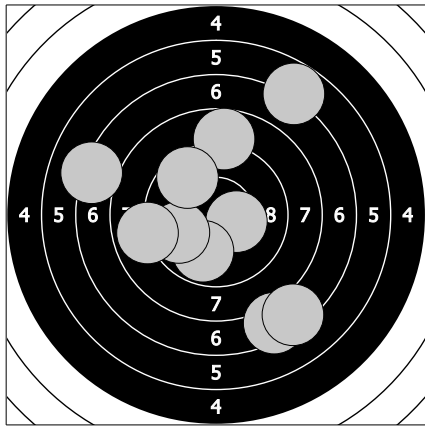

Mistrovství České republiky - 19. března 2017  
308 - Havelková Radka

85.5

1. 10.3 → 3. 7.4 ↘ 5. 9.7 ← 7. 7.3 ↘ 9. 8.9 ←  
2. 9.8 ↘ 4. 7.1 ← 6. 6.7 ↗ 8. 8.7 ↑ 10. 9.6 ↗

88.7

11. 8.5 → 13. 9.0 ↘ 15. 6.9 → 17. 8.7 → 19. 10.0 ↓  
12. 10.4 ↓ 14. 8.7 ↓ 16. 9.6 ↑ 18. 9.0 ↗ 20. 7.9 ↖

86.7

21. 8.7 ↙ 23. 9.4 ← 25. 8.1 ← 27. 9.8 ← 29. 9.8 ↗  
22. 7.9 → 24. 9.9 ↘ 26. 7.7 ← 28. 8.9 ← 30. 6.5 →

89.4

31. 8.7 → 33. 8.8 ← 35. 9.3 → 37. 9.0 → 39. 8.8 ↗  
32. 9.8 ↗ 34. 8.4 → 36. 9.8 ↘ 38. 8.2 → 40. 8.6 ←