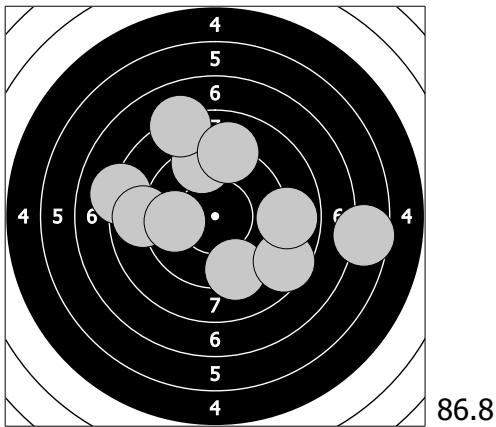

Mistrovství České republiky - 19. března 2017  
301 - Güttlová Viktorie

1. 9.5 ↗ 3. 9.9 → 5. 8.7 ↘ 7. 7.9 → 9. 10.5 ↗  
2. 10.4 ← 4. 9.7 ↖ 6. 10.1 ↖ 8. 10.0 ↖ 10. 9.4 ←

11. 7.1 ↖ 13. 9.1 ↖ 15. 10.3 ← 17. 8.7 → 19. 8.7 ←  
12. 9.4 ↑ 14. 10.0 ↘ 16. 8.3 ↗ 18. 8.6 ↑ 20. 7.8 ↖

21. 9.3 ↘ 23. 8.6 ↘ 25. 9.4 ↑ 27. 8.1 ↖ 29. 9.8 ←  
22. 8.1 ← 24. 8.9 → 26. 8.9 ← 28. 6.6 → 30. 9.1 ↑

31. 9.3 ↗ 33. 10.6 ↗ 35. 9.9 ↖ 37. 8.6 → 39. 9.9 ↗  
32. 8.5 ↑ 34. 8.4 ↖ 36. 7.9 ↖ 38. 9.4 → 40. 7.6 ↖