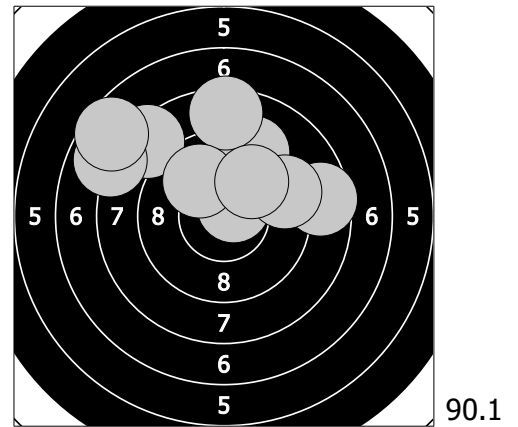

Mistrovství České republiky - 19. března 2017  
301 - Güttlová Viktorie

1. 9.5 ↗ 3. 9.9 → 5. 8.7 ↘ 7. 7.9 → 9. 10.5 ↗  
2. 10.4 ← 4. 9.7 ↖ 6. 10.1 ↖ 8. 10.0 ↖ 10. 9.4 ←

11. 7.1 ↖ 13. 9.1 ↖ 15. 10.3 ← 17. 8.7 → 19. 8.7 ←  
12. 9.4 ↑ 14. 10.0 ↘ 16. 8.3 ↗ 18. 8.6 ↑ 20. 7.8 ↖

21. 9.3 ↘ 23. 8.6 ↘ 25. 9.4 ↑ 27. 8.1 ↖ 29. 9.8 ←  
22. 8.1 ← 24. 8.9 → 26. 8.9 ← 28. 6.6 → 30. 9.1 ↑

31. 9.3 ↗ 33. 10.6 ↗ 35. 9.9 ↖ 37. 8.6 → 39. 9.9 ↗  
32. 8.5 ↑ 34. 8.4 ↖ 36. 7.9 ↖ 38. 9.4 → 40. 7.6 ↖