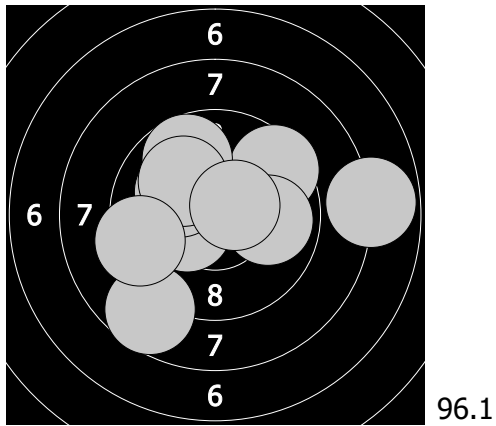

Mistrovství České republiky - 19. března 2017  
301 - Güttlová Viktorie

1. 9.5 ↗ 3. 9.9 → 5. 8.7 ↘ 7. 7.9 → 9. 10.5 ↗  
2. 10.4 ← 4. 9.7 ↖ 6. 10.1 ↖ 8. 10.0 ↖ 10. 9.4 ←

11. 7.1 ↖ 13. 9.1 ↖ 15. 10.3 ← 17. 8.7 → 19. 8.7 ←  
12. 9.4 ↑ 14. 10.0 ↘ 16. 8.3 ↗ 18. 8.6 ↑ 20. 7.8 ↖

21. 9.3 ↘ 23. 8.6 ↘ 25. 9.4 ↑ 27. 8.1 ↖ 29. 9.8 ←  
22. 8.1 ← 24. 8.9 → 26. 8.9 ← 28. 6.6 → 30. 9.1 ↑

31. 9.3 ↗ 33. 10.6 ↗ 35. 9.9 ↖ 37. 8.6 → 39. 9.9 ↗  
32. 8.5 ↑ 34. 8.4 ↖ 36. 7.9 ↖ 38. 9.4 → 40. 7.6 ↖