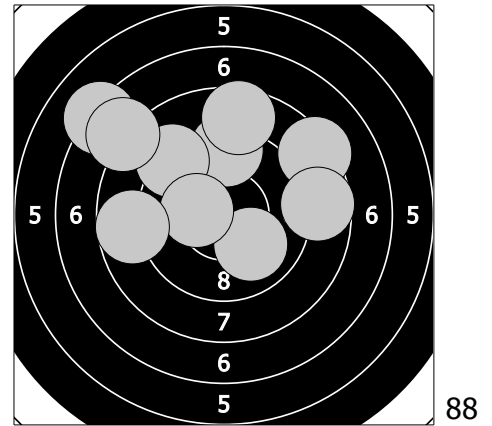

Mistrovství České republiky - 19. března 2017  
301 - Güttlová Viktorie

1. 9.5 ↗ 3. 9.9 → 5. 8.7 ↘ 7. 7.9 → 9. 10.5 ↗  
2. 10.4 ← 4. 9.7 ↖ 6. 10.1 ↖ 8. 10.0 ↖ 10. 9.4 ←

11. 7.1 ↖ 13. 9.1 ↖ 15. 10.3 ← 17. 8.7 → 19. 8.7 ←  
12. 9.4 ↑ 14. 10.0 ↘ 16. 8.3 ↗ 18. 8.6 ↑ 20. 7.8 ↖

21. 9.3 ↘ 23. 8.6 ↘ 25. 9.4 ↑ 27. 8.1 ↖ 29. 9.8 ←  
22. 8.1 ← 24. 8.9 → 26. 8.9 ← 28. 6.6 → 30. 9.1 ↑

31. 9.3 ↗ 33. 10.6 ↗ 35. 9.9 ↖ 37. 8.6 → 39. 9.9 ↗  
32. 8.5 ↑ 34. 8.4 ↖ 36. 7.9 ↖ 38. 9.4 → 40. 7.6 ↖