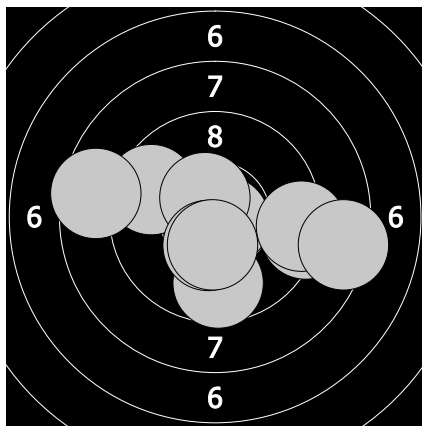

Mistrovství České republiky - 19. března 2017
297 - Fridrichová Natálie

96.6

97

1. 10.8 ➤ 3. 9.6 ⬅ 5. 8.5 ⬅ 7. 8.4 ➤ 9. 10.4 ⬇
2. 9.1 ➤ 4. 10.5 ↗ 6. 9.2 ➤ 8. 9.7 ⬇ 10. 10.4 ⬇

11. 7.9 ⬅ 13. 10.6 ➤ 15. 9.8 ⬇ 17. 10.3 ⬇ 19. 10.0 ⬇
12. 9.4 ↗ 14. 9.9 ➤ 16. 10.5 ➤ 18. 10.0 ⬇ 20. 8.6 ⬅

93.6

97.4

21. 9.7 ↗ 23. 8.0 ➤ 25. 10.2 ⬅ 27. 9.8 ⬇ 29. 9.0 ⬅
22. 10.3 ↗ 24. 8.6 ➤ 26. 9.5 ⬅ 28. 8.8 ➤ 30. 9.7 ➤

31. 9.7 ➤ 33. 9.9 ⬅ 35. 8.8 ➤ 37. 9.9 ➤ 39. 10.2 ⬅
32. 9.0 ↗ 34. 10.6 ⬅ 36. 9.0 ➤ 38. 10.5 ⬅ 40. 9.8 ⬅