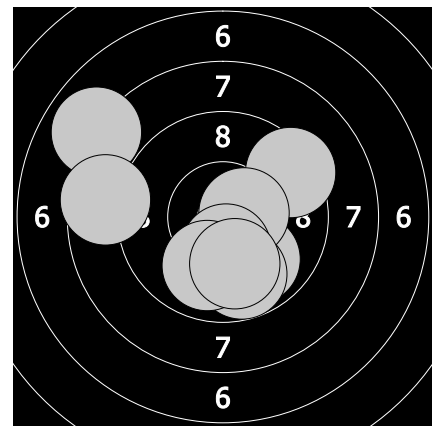

Mistrovství České republiky - 19. března 2017
297 - Fridrichová Natálie

96.6

97

1. 10.8 ➤ 3. 9.6 ⬅ 5. 8.5 ⬅ 7. 8.4 ➤ 9. 10.4 ⬇
2. 9.1 ➤ 4. 10.5 ↗ 6. 9.2 ➤ 8. 9.7 ⬇ 10. 10.4 ⬇

11. 7.9 ⬅ 13. 10.6 ➤ 15. 9.8 ⬇ 17. 10.3 ⬇ 19. 10.0 ⬇
12. 9.4 ↗ 14. 9.9 ➤ 16. 10.5 ➤ 18. 10.0 ⬇ 20. 8.6 ⬅

93.6

97.4

21. 9.7 ↗ 23. 8.0 ➤ 25. 10.2 ⬅ 27. 9.8 ⬇ 29. 9.0 ⬅
22. 10.3 ↗ 24. 8.6 ➤ 26. 9.5 ⬅ 28. 8.8 ➤ 30. 9.7 ➤

31. 9.7 ➤ 33. 9.9 ⬅ 35. 8.8 ➤ 37. 9.9 ➤ 39. 10.2 ⬅
32. 9.0 ↗ 34. 10.6 ⬅ 36. 9.0 ➤ 38. 10.5 ⬅ 40. 9.8 ⬅