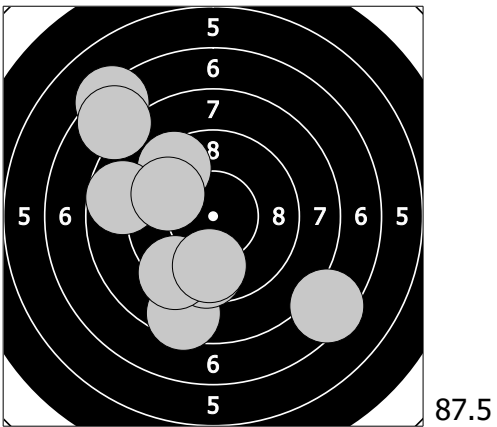

Mistrovství České republiky - 19. března 2017
282 - Desenská Eliška

1. 9.6 ➡ 3. 9.2 ↓ 5. 9.1 ↘ 7. 7.8 ➡ 9. 10.2 ↙
2. 9.4 ↗ 4. 10.6 ↙ 6. 9.4 ↙ 8. 9.6 ↘ 10. 10.1 ↙

11. 8.7 ↓ 13. 9.4 ↙ 15. 3.8 ↙ 17. 7.8 ↙ 19. 9.1 ↙
12. 7.3 ↘ 14. 9.7 ↗ 16. 9.4 ↘ 18. 9.3 ↘ 20. 7.7 ↗

21. 8.5 ↓ 23. 9.6 ↓ 25. 8.7 ↙ 27. 9.3 ↙ 29. 9.8 ↓
22. 9.5 ↗ 24. 7.4 ↘ 26. 9.7 ↙ 28. 7.3 ↗ 30. 7.7 ↙

31. 10.0 ← 33. 7.4 ↙ 35. 10.2 ➡ 37. 9.4 ↙ 39. 9.5 ➡
32. 7.5 ↘ 34. 10.5 ↘ 36. 8.6 ↙ 38. 8.9 ↘ 40. 9.8 ↗