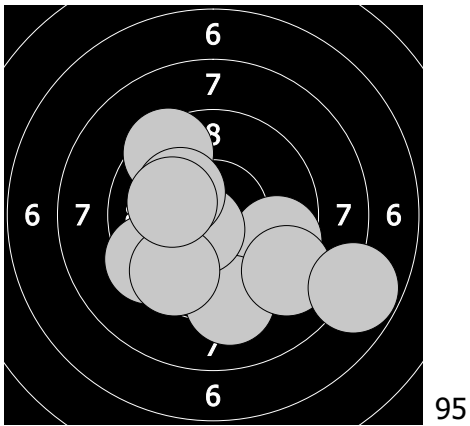

Mistrovství České republiky - 19. března 2017
282 - Desenská Eliška

1. 9.6 ➡ 3. 9.2 ↓ 5. 9.1 ↘ 7. 7.8 ➡ 9. 10.2 ↙
2. 9.4 ↗ 4. 10.6 ↙ 6. 9.4 ↙ 8. 9.6 ↘ 10. 10.1 ↙

11. 8.7 ↓ 13. 9.4 ↙ 15. 3.8 ↙ 17. 7.8 ↙ 19. 9.1 ↙
12. 7.3 ↘ 14. 9.7 ↗ 16. 9.4 ↘ 18. 9.3 ↘ 20. 7.7 ↗

21. 8.5 ↓ 23. 9.6 ↓ 25. 8.7 ↙ 27. 9.3 ↙ 29. 9.8 ↓
22. 9.5 ↗ 24. 7.4 ↘ 26. 9.7 ↙ 28. 7.3 ↗ 30. 7.7 ↙

31. 10.0 ← 33. 7.4 ↙ 35. 10.2 ➡ 37. 9.4 ↙ 39. 9.5 ➡
32. 7.5 ↘ 34. 10.5 ↘ 36. 8.6 ↙ 38. 8.9 ↘ 40. 9.8 ↗