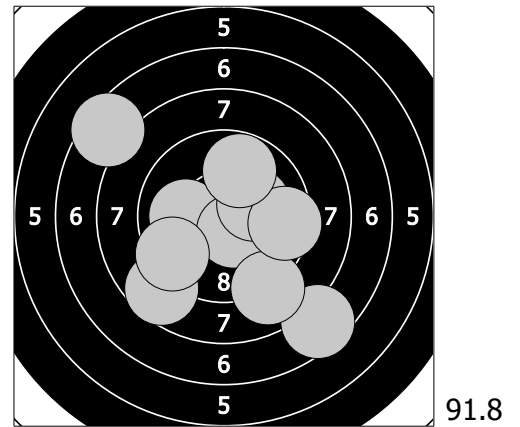

Mistrovství České republiky - 19. března 2017
282 - Desenská Eliška

1. 9.6 ➡ 3. 9.2 ↓ 5. 9.1 ↘ 7. 7.8 ➡ 9. 10.2 ↙
2. 9.4 ↗ 4. 10.6 ↙ 6. 9.4 ↙ 8. 9.6 ↘ 10. 10.1 ↙

11. 8.7 ↓ 13. 9.4 ↙ 15. 3.8 ↙ 17. 7.8 ↙ 19. 9.1 ↙
12. 7.3 ↘ 14. 9.7 ↗ 16. 9.4 ↘ 18. 9.3 ↘ 20. 7.7 ↗

21. 8.5 ↓ 23. 9.6 ↓ 25. 8.7 ↙ 27. 9.3 ↙ 29. 9.8 ↓
22. 9.5 ↗ 24. 7.4 ↘ 26. 9.7 ↙ 28. 7.3 ↗ 30. 7.7 ↙

31. 10.0 ← 33. 7.4 ↙ 35. 10.2 ➡ 37. 9.4 ↙ 39. 9.5 ➡
32. 7.5 ↘ 34. 10.5 ↘ 36. 8.6 ↙ 38. 8.9 ↘ 40. 9.8 ↗