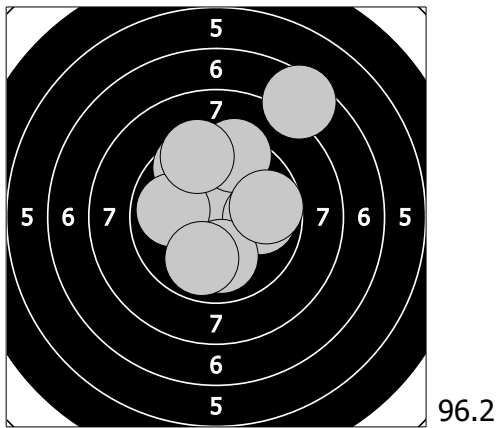

Mistrovství České republiky - 19. března 2017  
278 - Dajčarová Sabina

1. 9.6 ↗ 3. 9.9 → 5. 9.4 ↗ 7. 10.0 ↓ 9. 9.4 ↗  
2. 10.9 ↓ 4. 9.9 ← 6. 7.5 ↗ 8. 9.9 ↓ 10. 9.7 →

11. 9.9 → 13. 9.6 ← 15. 9.6 ↖ 17. 10.2 ↘ 19. 9.4 ↑  
12. 9.4 ↖ 14. 9.6 ↘ 16. 10.1 ↓ 18. 10.0 → 20. 10.0 ←

21. 9.8 ↗ 23. 9.0 ← 25. 10.6 ↗ 27. 9.2 ↖ 29. 8.7 →  
22. 9.9 ← 24. 9.8 ↗ 26. 10.7 → 28. 9.2 ↖ 30. 9.6 →

31. 10.8 ↗ 33. 9.8 ↓ 35. 9.9 → 37. 8.7 → 39. 9.7 ↑  
32. 10.9 ↘ 34. 10.0 ↓ 36. 10.4 ↖ 38. 10.2 ← 40. 10.4 ↗